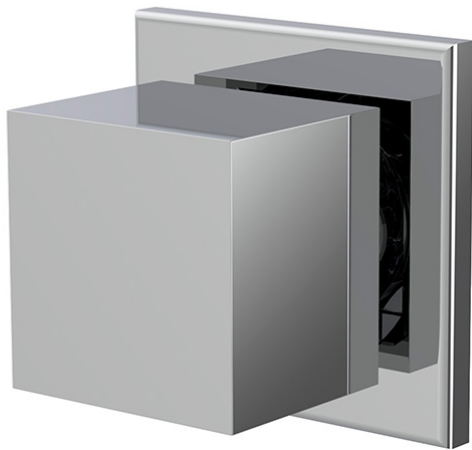

Код F3963N2

2 WEGE UMSTELLUNG

- 1 Eingang / 2 Ausgänge
- **UP Körper separat zu bestellen**

Finishes

-  XPOM
CR
-  BRUSHED NICKEL
SN
-  БЕЛЫЙ МАТОВЫЙ
BS
-  ЧЁРНЫЙ МАТОВЫЙ
NS

ИЗОБРАЖЕНИЕ

ТОВАРЫ НЕОБХОДИМО ЗАКАЗАТЬ
ОТДЕЛЬНО