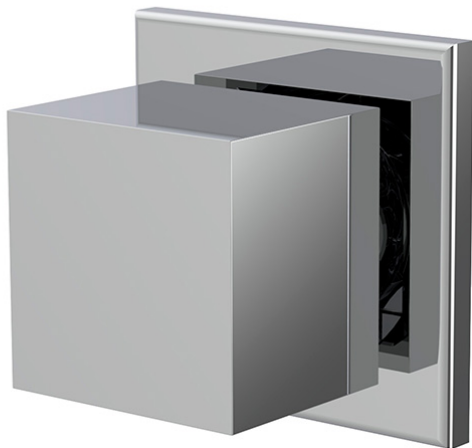

Код F3963N2

2 WEGE UMSTELLUNG

- 1 Eingang / 2 Ausgänge
- **UP Körper separat zu bestellen**

Finishes

-  XPOM
CR
-  BRUSHED NICKEL
SN
-  БЕЛЫЙ МАТОВЫЙ
BS
-  ЧЁРНЫЙ МАТОВЫЙ
NS

ИЗОБРАЖЕНИЕ

ТОВАРЫ НЕОБХОДИМО ЗАКАЗАТЬ
ОТДЕЛЬНО