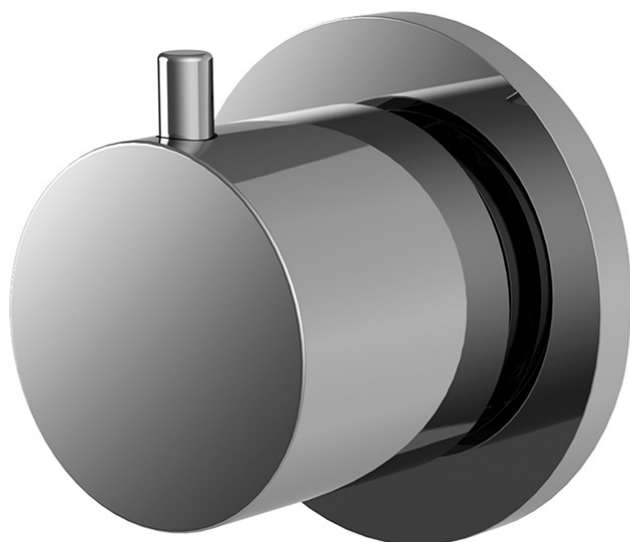

Код F3233N2

2 WEGE UMSTELLUNG

- 1 Eingang / 2 Ausgänge
- **UP Körper separat zu bestellen**

ИЗОБРАЖЕНИЕ

Общие условия продажи в нашем действующем прайс-листе.

Finishes

-  XРОМ
CR
-  HL
-  HS
-  ZL
-  ZS
-  BRUSHED NICKEL
SN
-  ХРОМ ЧЁРНЫЙ
CN
-  БРАШИРОВАННОЕ ЧЁРНЫЙ
CS
-  БЕЛЫЙ МАТОВЫЙ
BS
-  ЧЁРНЫЙ МАТОВЫЙ
NS
-  ЗОЛОТО
OR
-  БРАШИРОВАННОЕ ЗОЛОТО
OS