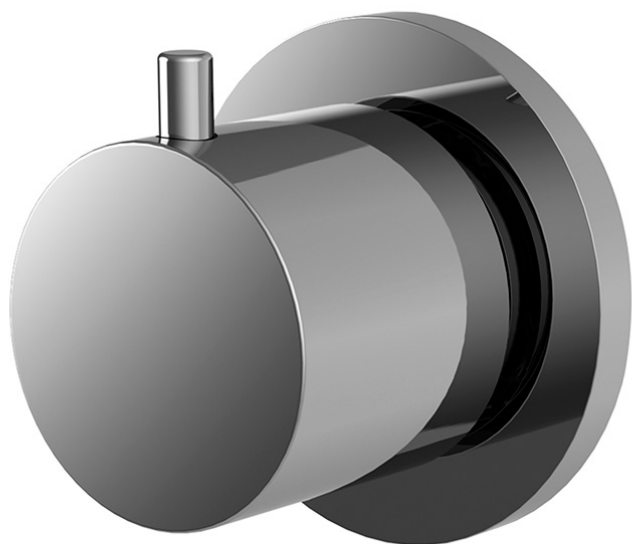

Код F3233N2

2 WEGE UMSTELLUNG

- 1 Eingang / 2 Ausgänge
- **UP Körper separat zu bestellen**

ИЗОБРАЖЕНИЕ

Общие условия продажи в нашем действующем прайс-листе.

Finishes

-  XРОМ
CR
-  HL
-  HS
-  ZL
-  ZS
-  BRUSHED NICKEL
SN
-  ХРОМ ЧЁРНЫЙ
CN
-  БРАШИРОВАННОЕ ЧЁРНЫЙ
CS
-  БЕЛЫЙ МАТОВЫЙ
BS
-  ЧЁРНЫЙ МАТОВЫЙ
NS
-  ЗОЛОТО
OR
-  БРАШИРОВАННОЕ ЗОЛОТО
OS