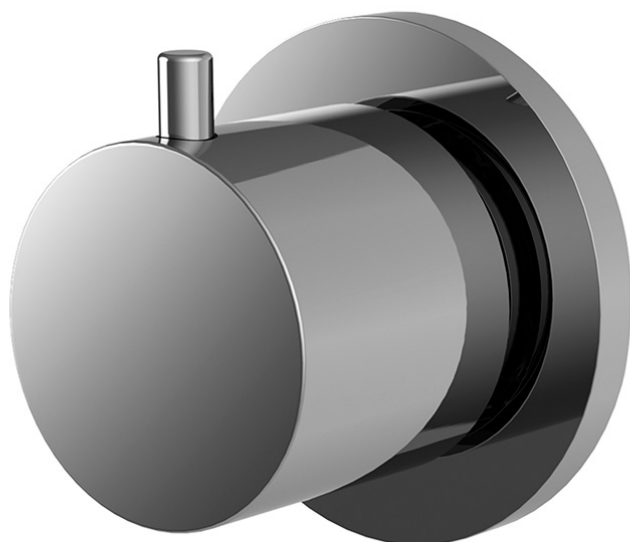

Код F3233N2

2 WEGE UMSTELLUNG

- 1 Eingang / 2 Ausgänge
- **UP Körper separat zu bestellen**

ИЗОБРАЖЕНИЕ

Общие условия продажи в нашем действующем прайс-листе.

Finishes

- XРОМ
  CR
- HL
- HS
- ZL
- ZS
- BRUSHED NICKEL
  SN
- ХРОМ ЧЁРНЫЙ
  CN
- БРАШИРОВАННОЕ ЧЁРНЫЙ
  CS
- БЕЛЫЙ МАТОВЫЙ
  BS
- ЧЁРНЫЙ МАТОВЫЙ
  NS
- ЗОЛОТО
  OR
- БРАШИРОВАННОЕ ЗОЛОТО
  OS

ТОВАРЫ НЕОБХОДИМО ЗАКАЗАТЬ ОТДЕЛЬНО

UP Körper