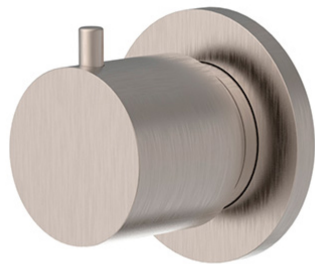

Код F3073N2

2 WEGE UMSTELLUNG

- 1 Eingang / 2 Ausgänge
- **UP Körper separat zu bestellen**

Finishes

ИЗОБРАЖЕНИЕ

ТОВАРЫ НЕОБХОДИМО ЗАКАЗАТЬ
ОТДЕЛЬНО

[UP Körper](#)

Общие условия продажи в нашем действующем прайс-листе.