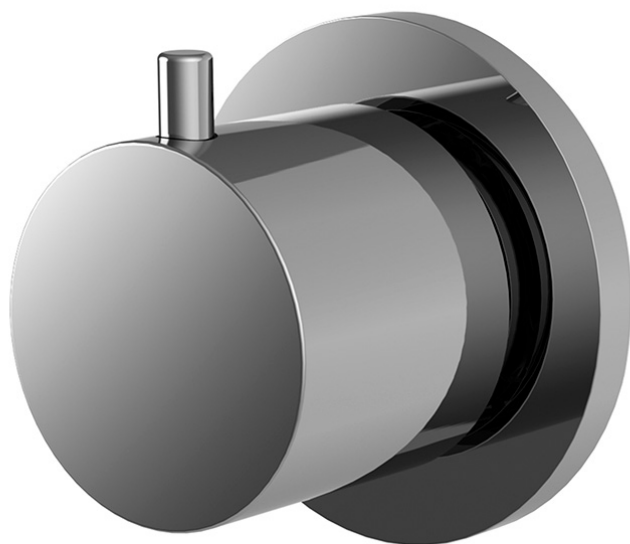

Код F3233N2

2 WEGE UMSTELLUNG

- 1 Eingang / 2 Ausgänge
- **UP Körper separat zu bestellen**

ИЗОБРАЖЕНИЕ

Finishes

-  ХРОМ
CR
-  BRUSHED NICKEL
SN
-  ХРОМ ЧЁРНЫЙ
CN
-  БРАШИРОВАННОЕ ЧЁРНЫЙ
CS
-  БЕЛЫЙ МАТОВЫЙ
BS
-  ЧЁРНЫЙ МАТОВЫЙ
NS
-  ЗОЛОТО
OR
-  БРАШИРОВАННОЕ ЗОЛОТО
OS