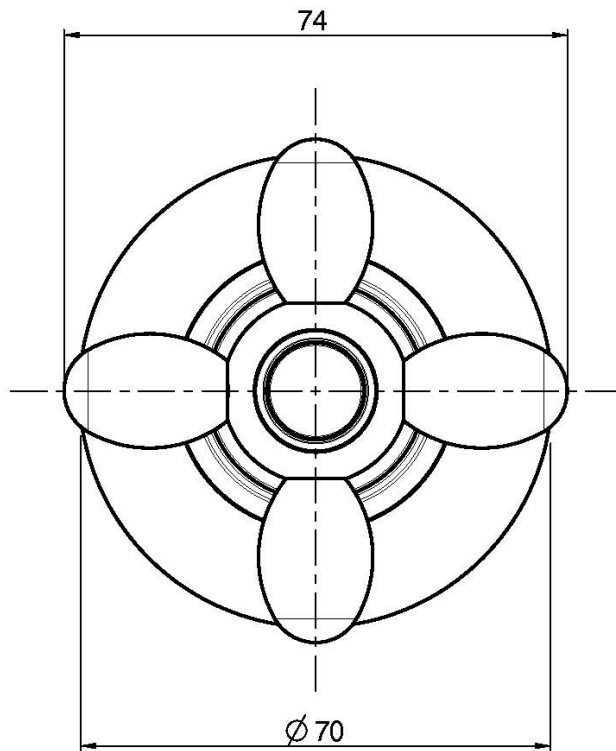

This drawing is the property of FIMA Carlo Frattini. Any complete or partial reproduction, or any transmission to third party without FIMA Carlo Frattini authorization is forbidden.