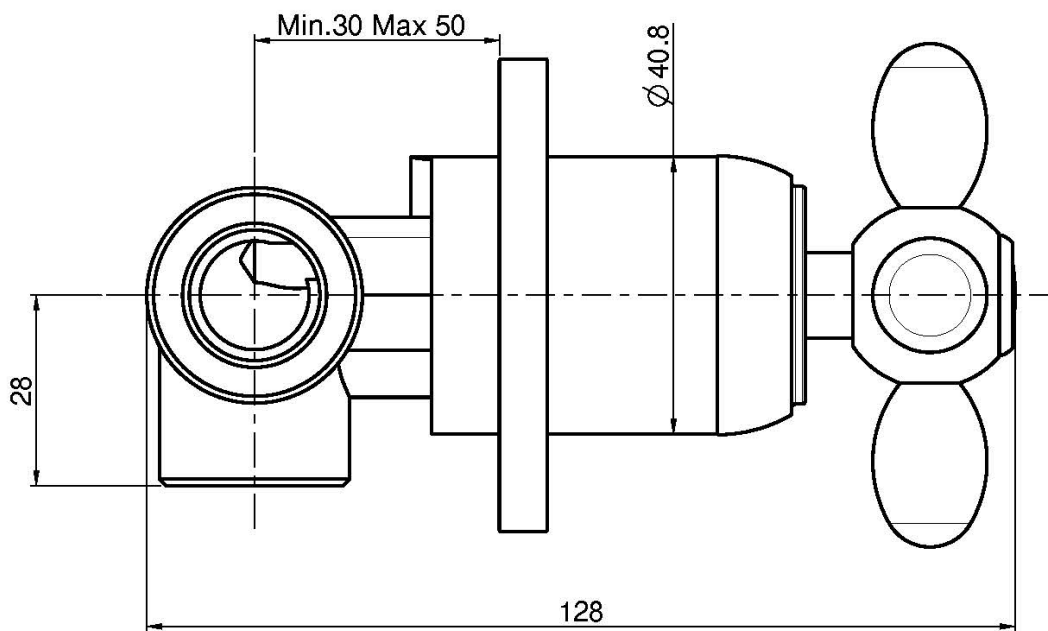

This drawing is the property of FIMA Carlo Frattini. Any complete or partial reproduction, or any transmission to third party without FIMA Carlo Frattini authorization is forbidden.