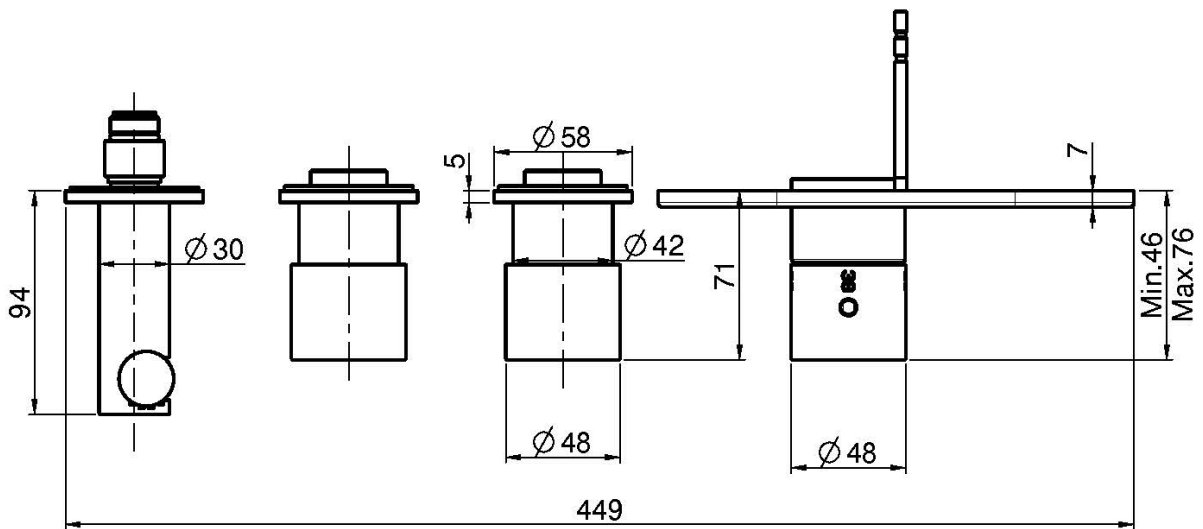

This drawing is the property of FIMA Carlo Frattini. Any complete or partial reproduction, or any transmission to third party without FIMA Carlo Frattini authorization is forbidden.