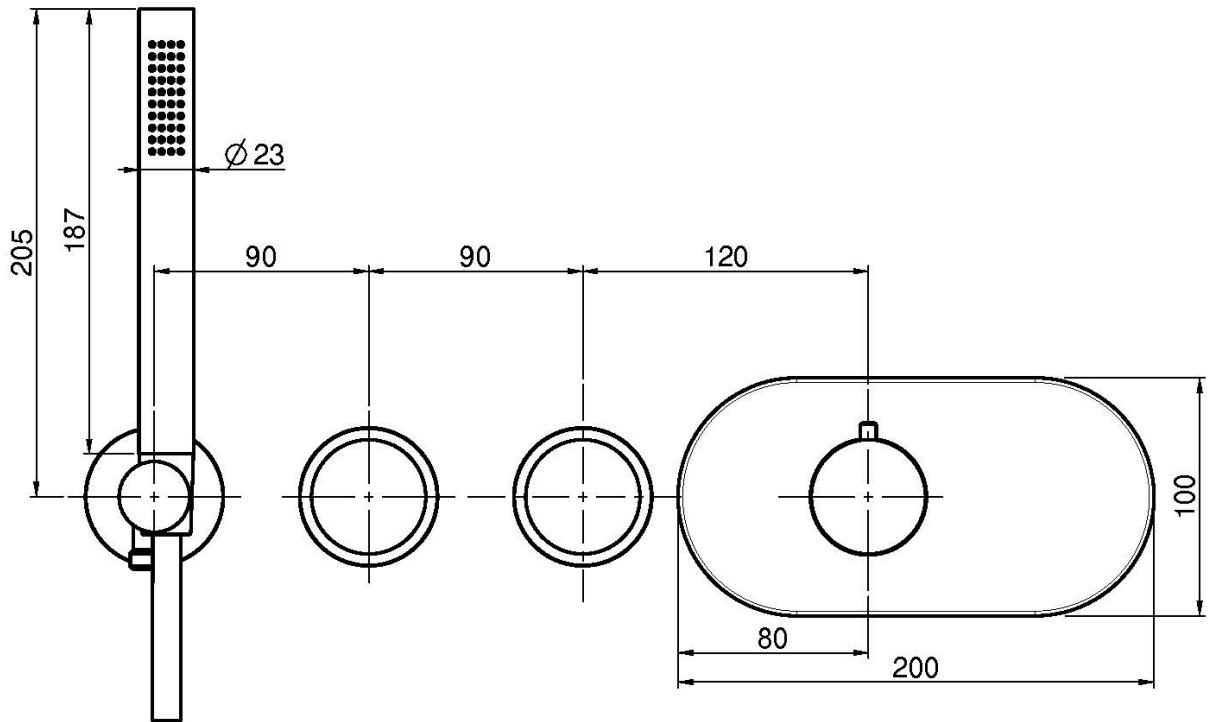

This drawing is the property of FIMA Carlo Frattini. Any complete or partial reproduction, or any transmission to third party without FIMA Carlo Frattini authorization is forbidden.