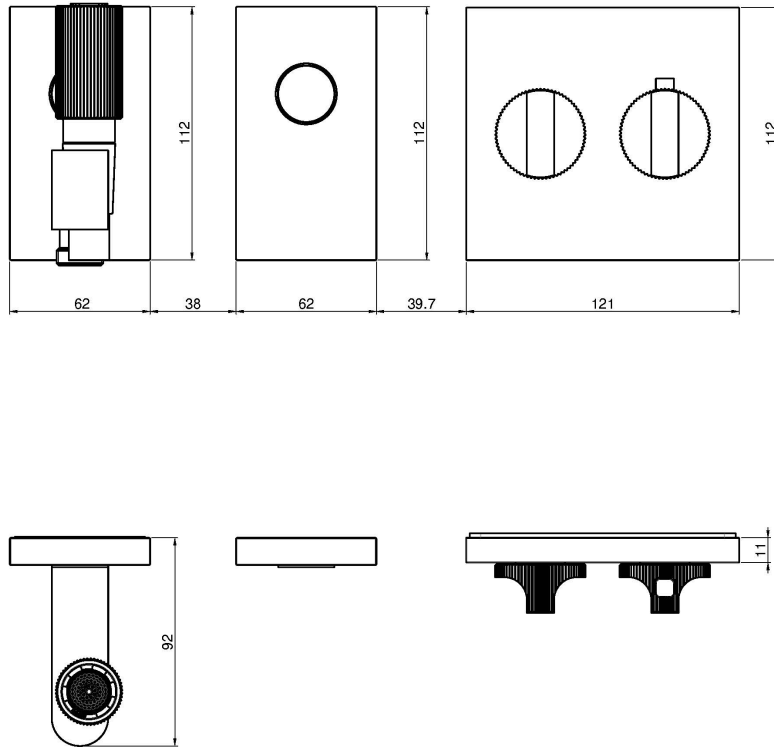

Общие условия продажи в нашем действующем прайс-листе.

fima | CARLO FRATTINI®

F5945