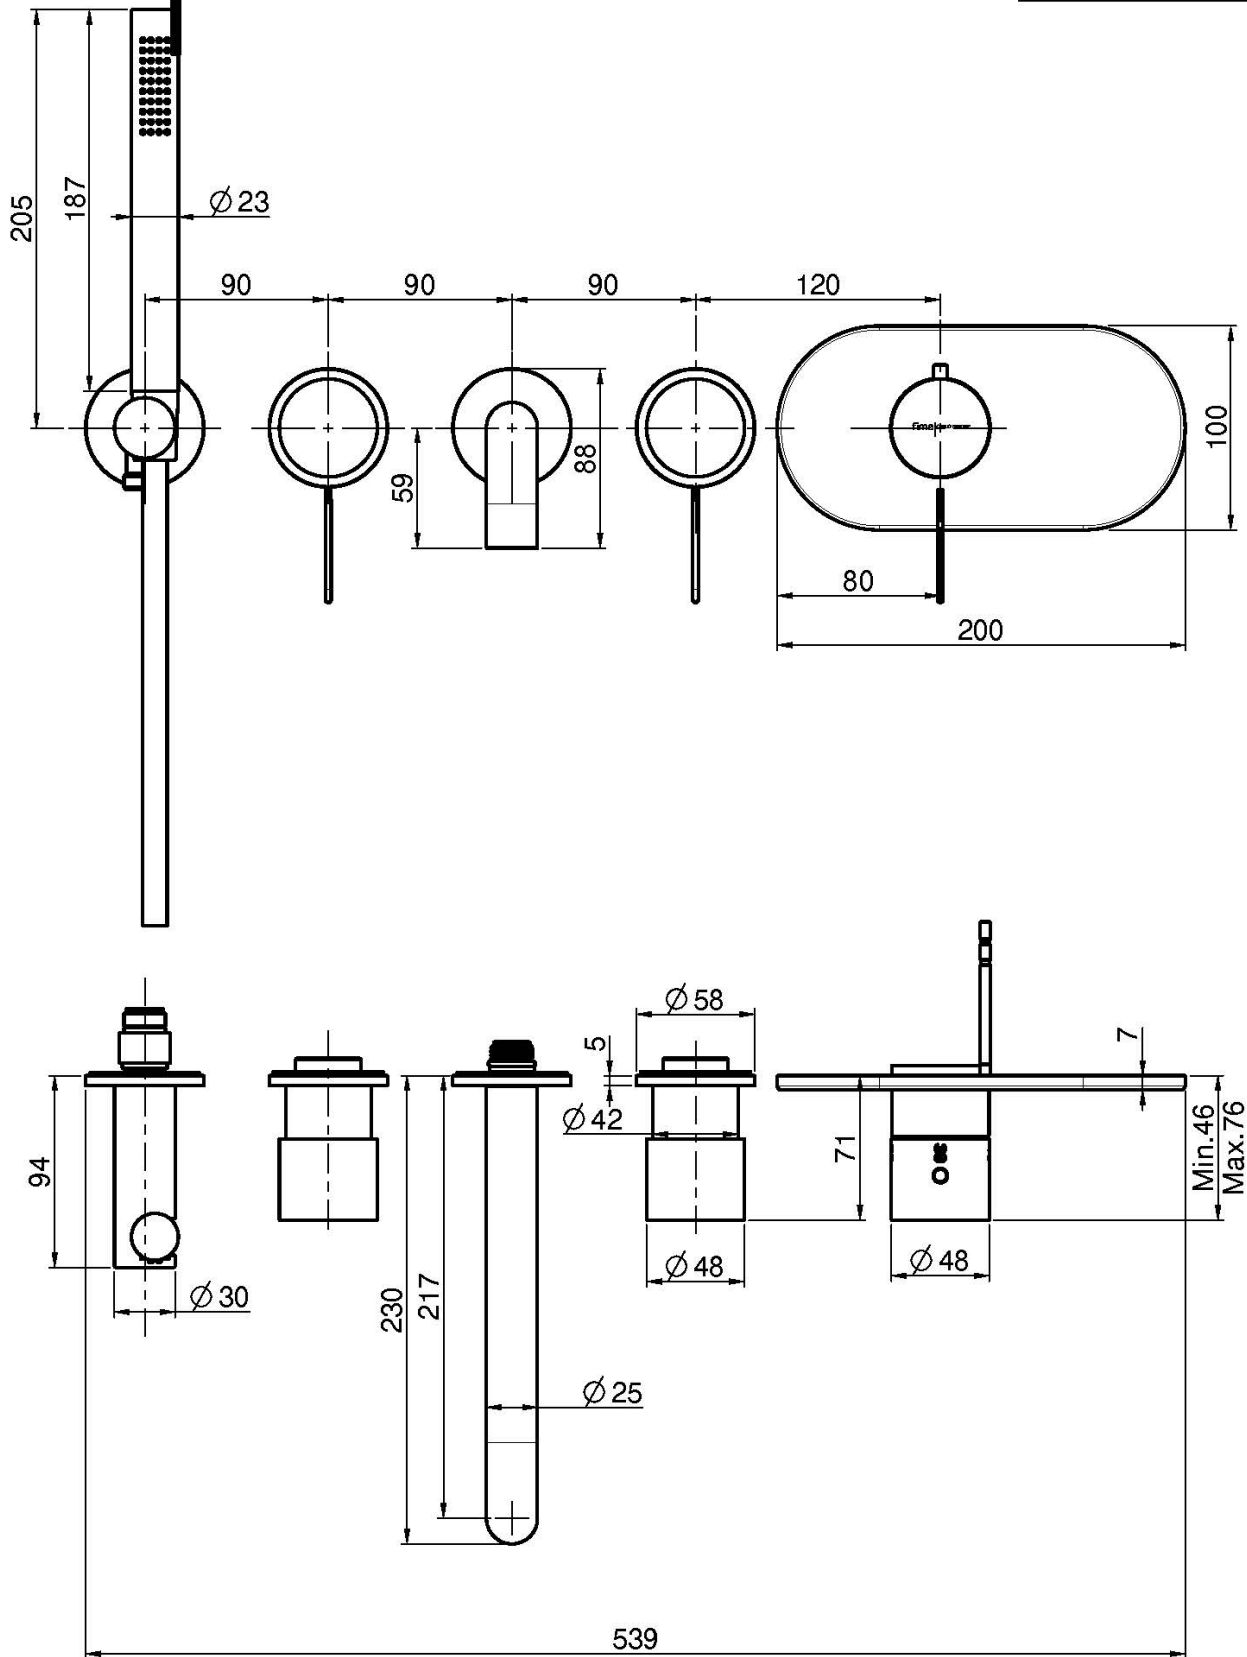

This drawing is the property of FIMA Carlo Frattini. Any complete or partial reproduction, or any transmission to third party without FIMA Carlo Frattini authorization is forbidden.