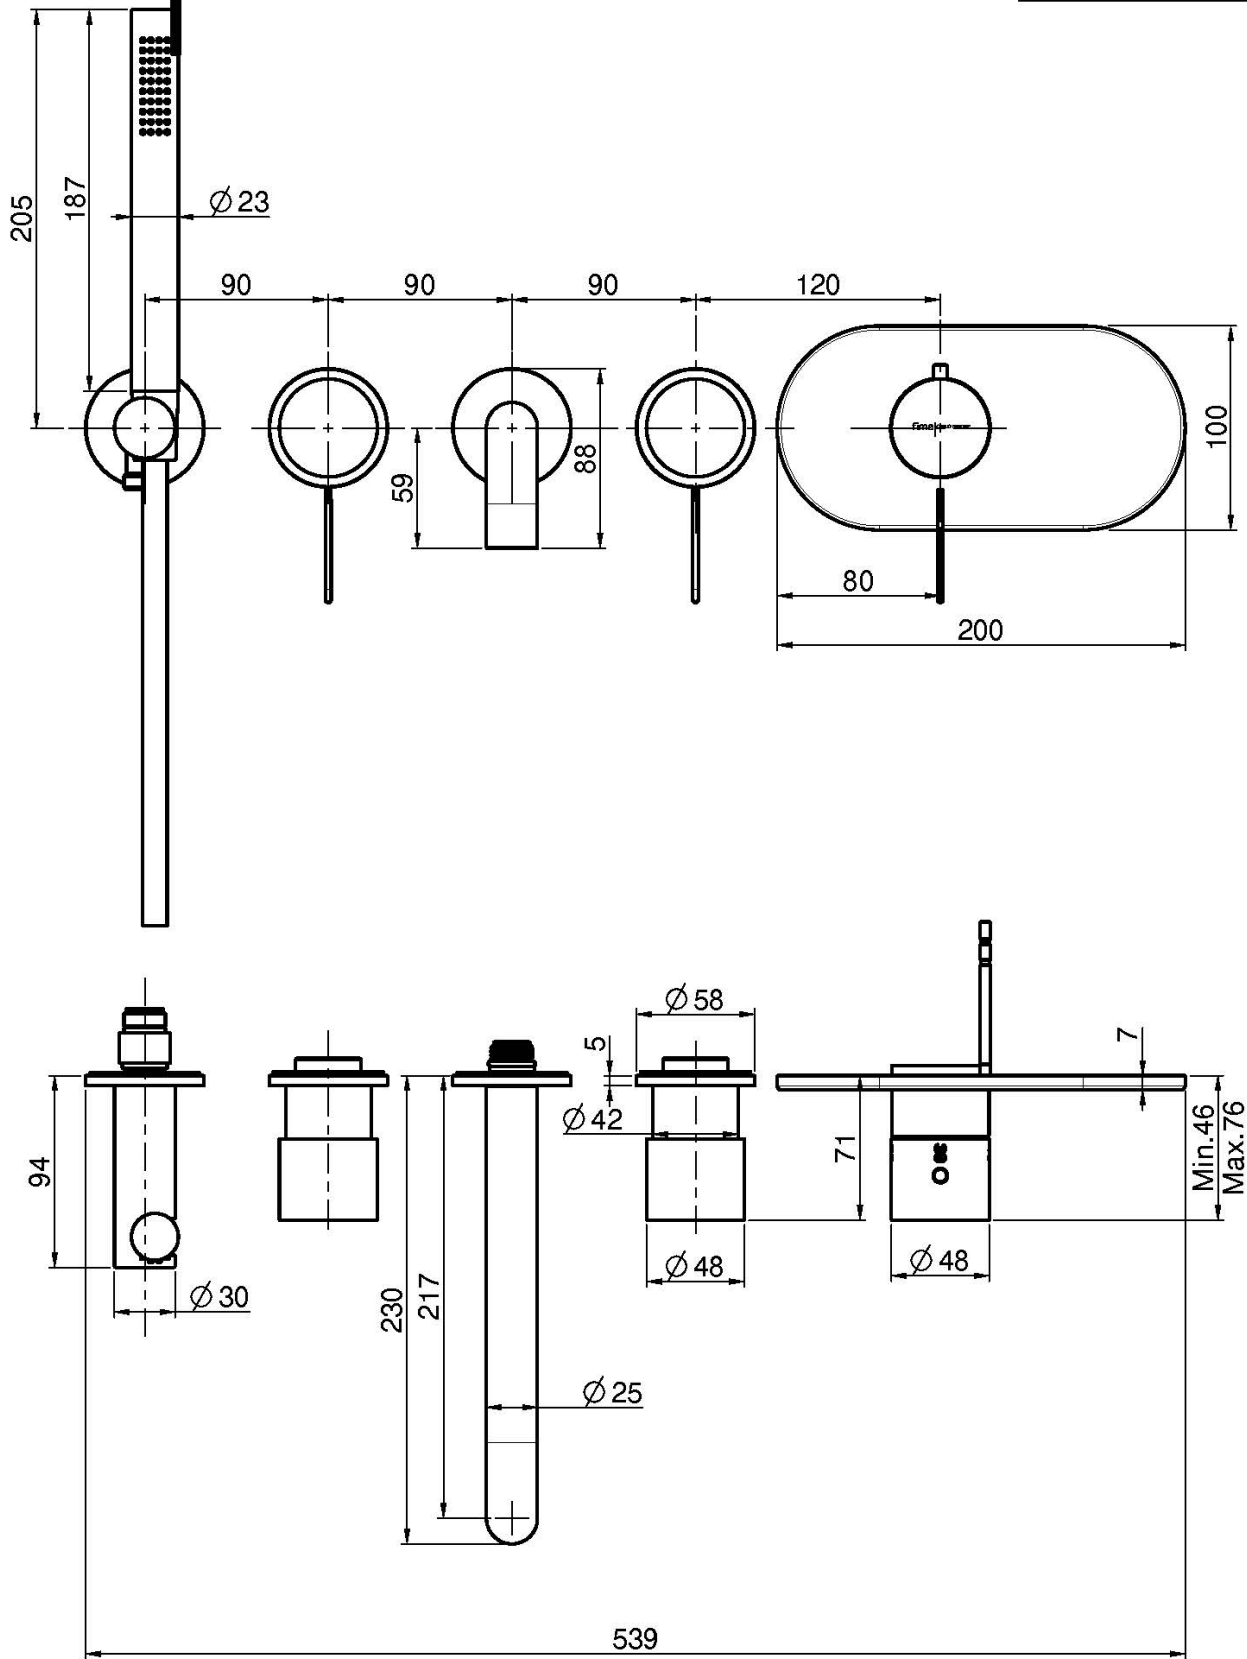

This drawing is the property of FIMA Carlo Frattini. Any complete or partial reproduction, or any transmission to third party without FIMA Carlo Frattini authorization is forbidden.