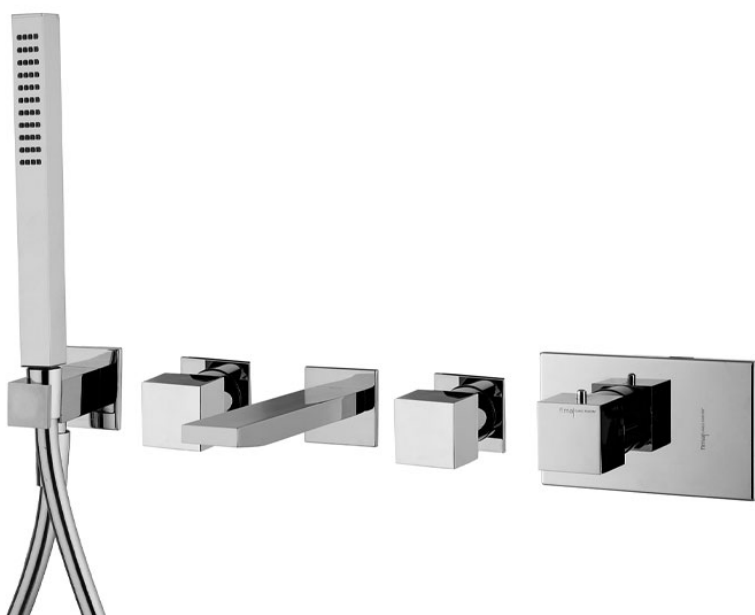

Код F3589X2

2 WEGE UP THERMOSTAT WANNENBATTERIE

- UP Körper separat zu bestellen
- Brausehalterung
- Auslauf 200 mm
- 2 Absperrventile
- Handbrause mit Antikalkdüsen
- chromalux Schlauch 1500 mm
- waagerechte Installation

ИЗОБРАЖЕНИЕ

Finishes

- XROM
  CR
- HL
- HS
- ZL
- ZS
- BRUSHED NICKEL
  SN
- ХРОМ ЧЁРНЫЙ
  CN
- БРАШИРОВАННОЕ ЧЁРНЫЙ
  CS
- БЕЛЫЙ МАТОВЫЙ
  BS
- ЧЁРНЫЙ МАТОВЫЙ
  NS
- ЗОЛОТО
  OR
- БРАШИРОВАННОЕ ЗОЛОТО
  OS

ТОВАРЫ НЕОБХОДИМО ЗАКАЗАТЬ
ОТДЕЛЬНО

UP Körper

Общие условия продажи в нашем действующем прайс-листе.