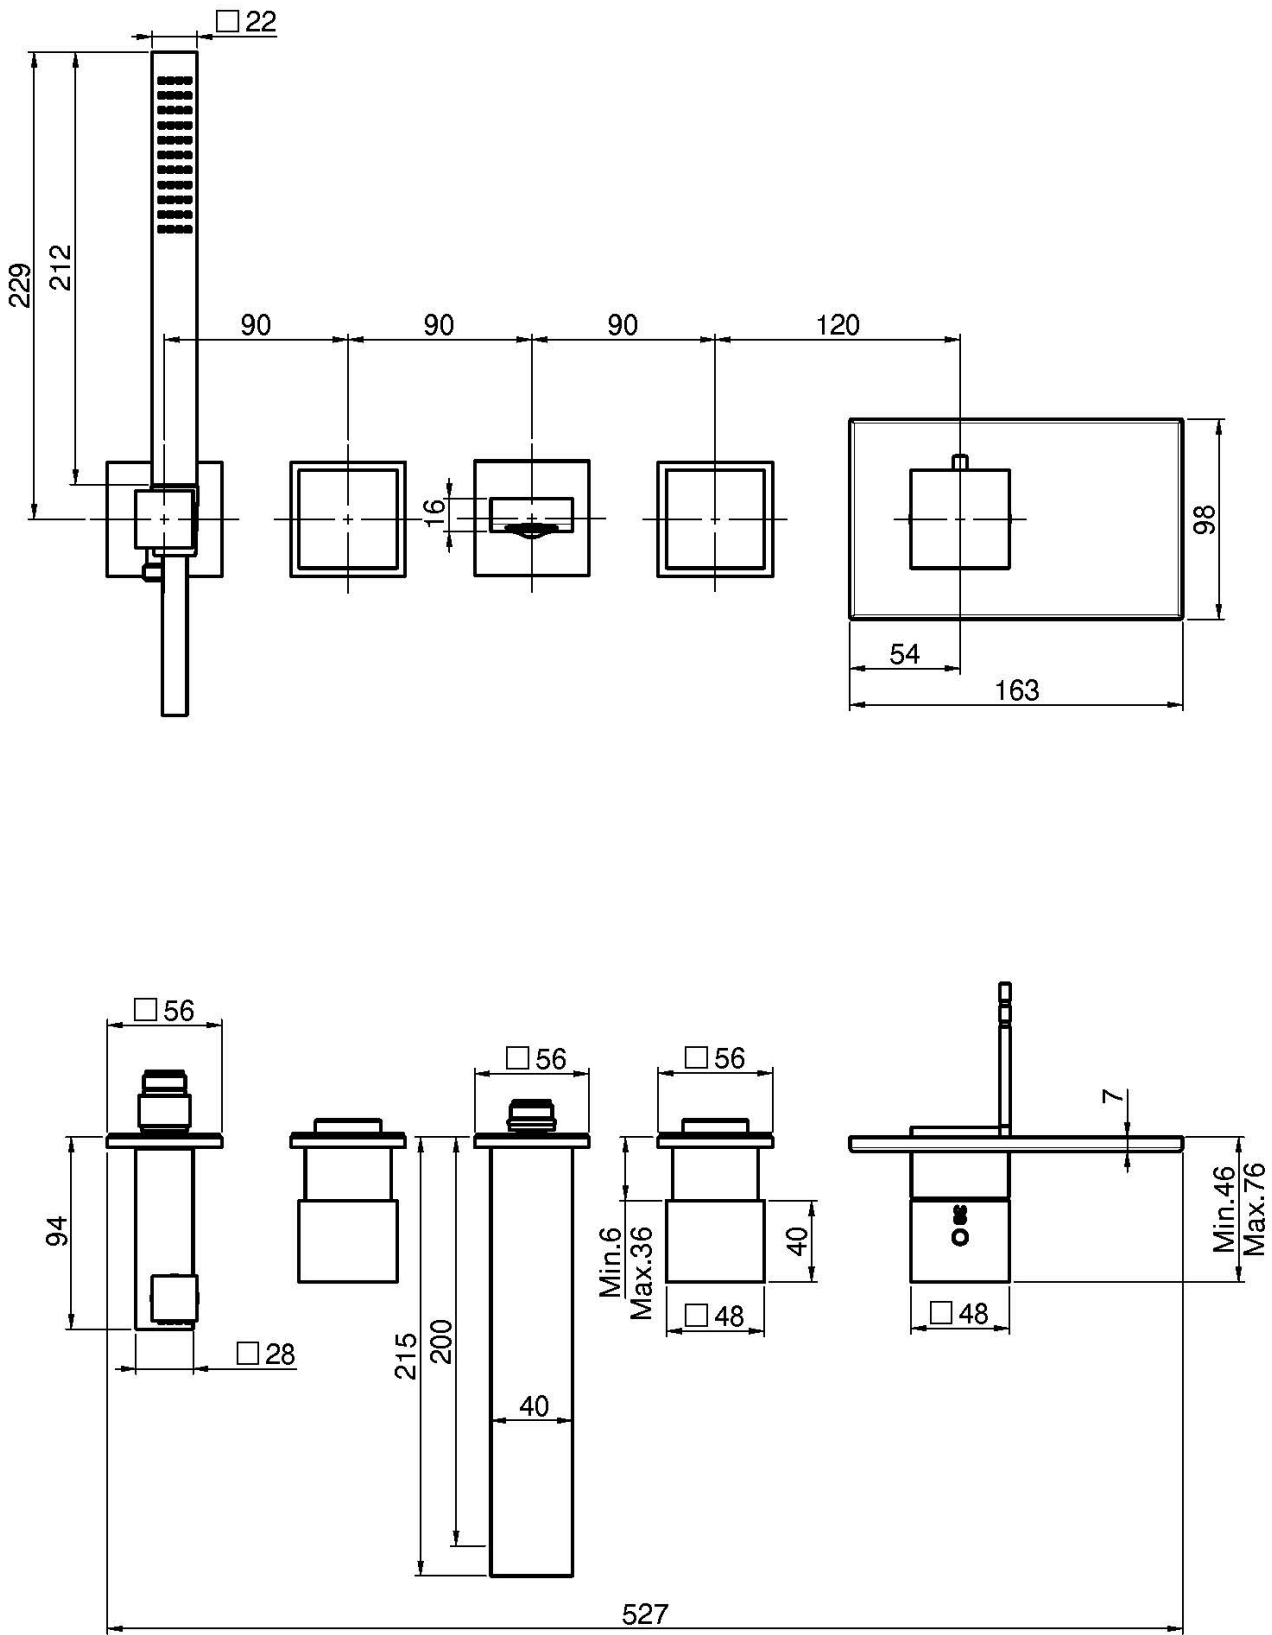

This drawing is the property of FIMA Carlo Frattini. Any complete or partial reproduction, or any transmission to third party without FIMA Carlo Frattini authorization is forbidden.