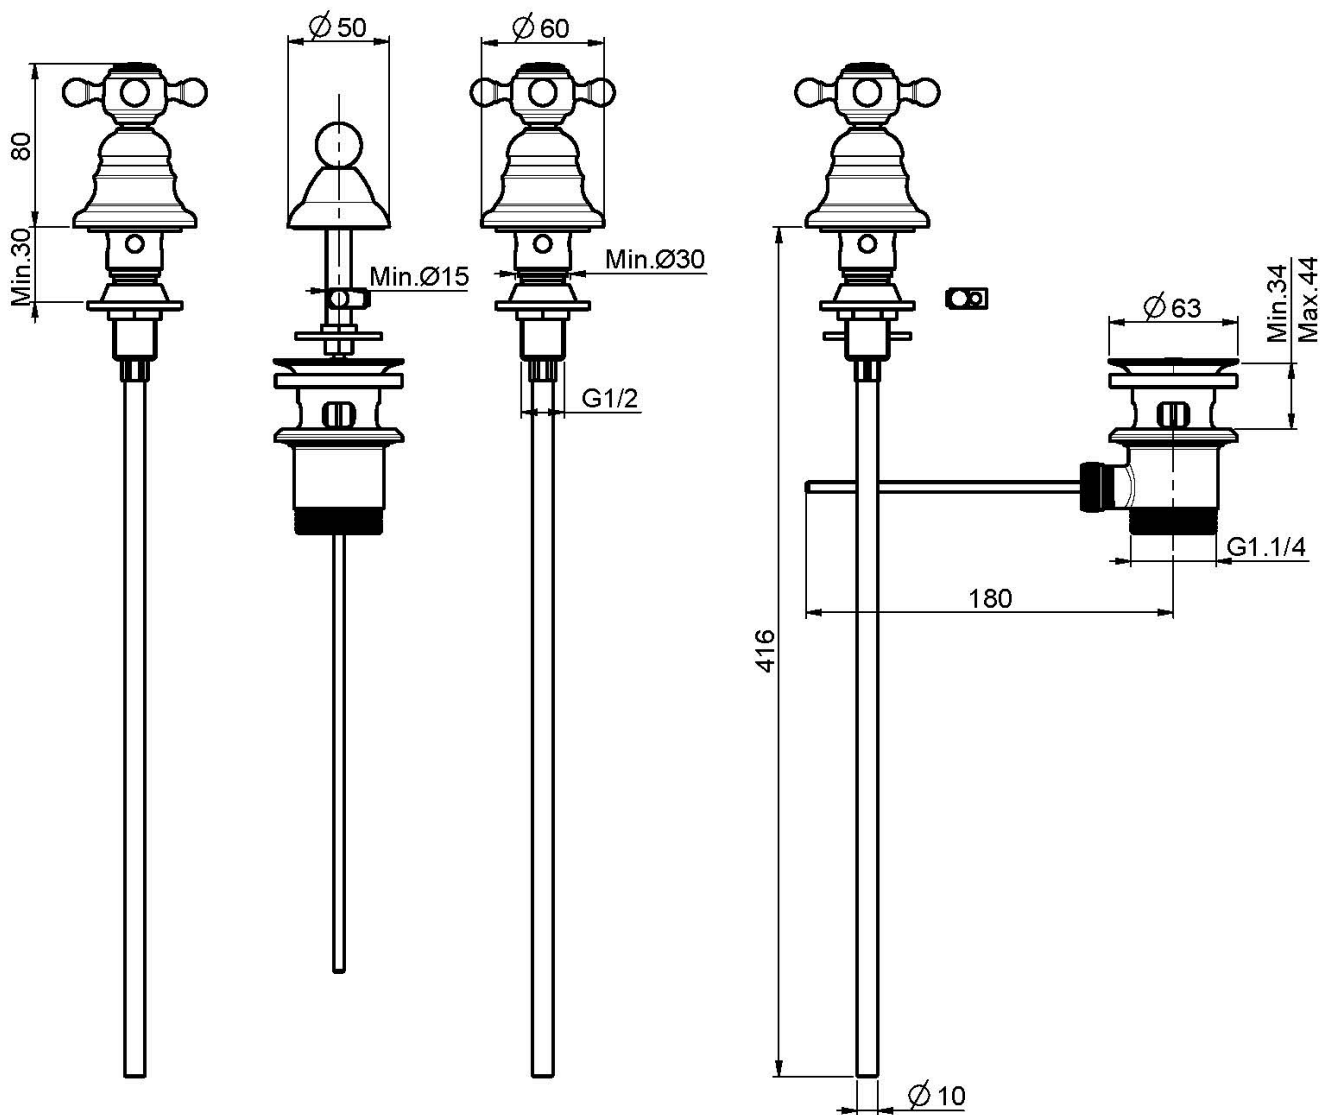

Code F5102

3-LOCH BIDETBATTERIE

- n. 2 Flexschläuche
- Ablaufgarnitur 1"1/4

Finishes

-  CHROM
CR
-  NICKEL GEBÜRSTET
SN
-  GOLD
OR
-  GOLD GEBÜRSTET
OS
-  BRONZE
BR
-  ALTE KUPFER
RA

BILD

Siehe die allgemeinen Verkaufsbedingungen auf unserer
geltenden Preisliste