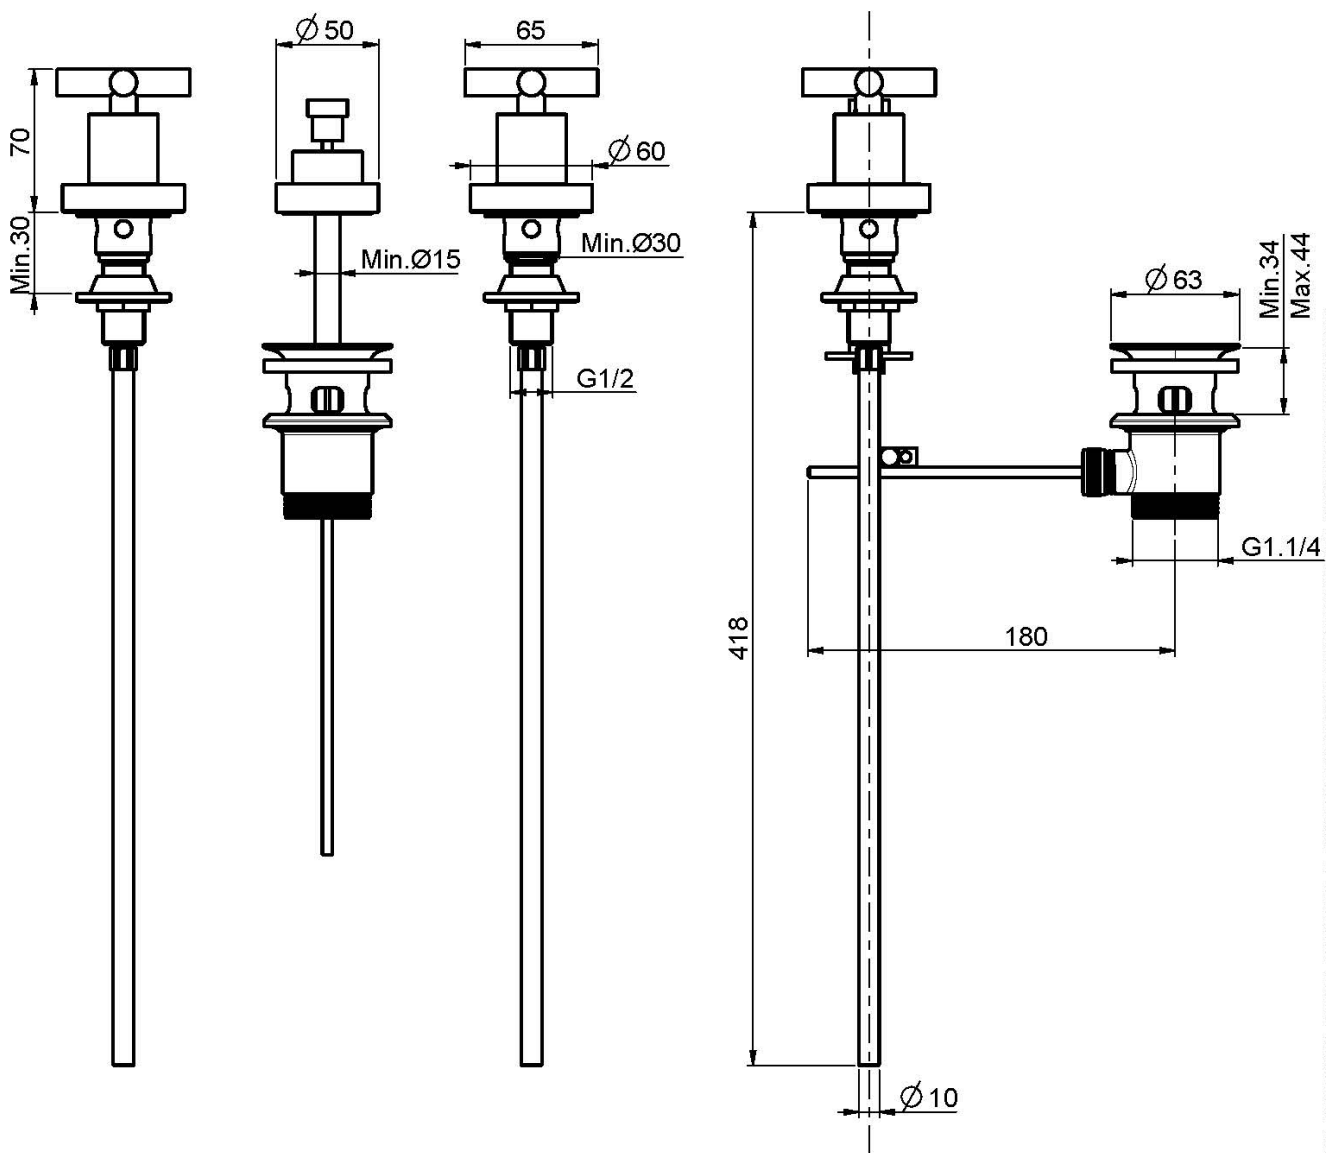

This drawing is the property of FIMA Carlo Frattini. Any complete or partial reproduction, or any transmission to third party without FIMA Carlo Frattini authorization is forbidden.