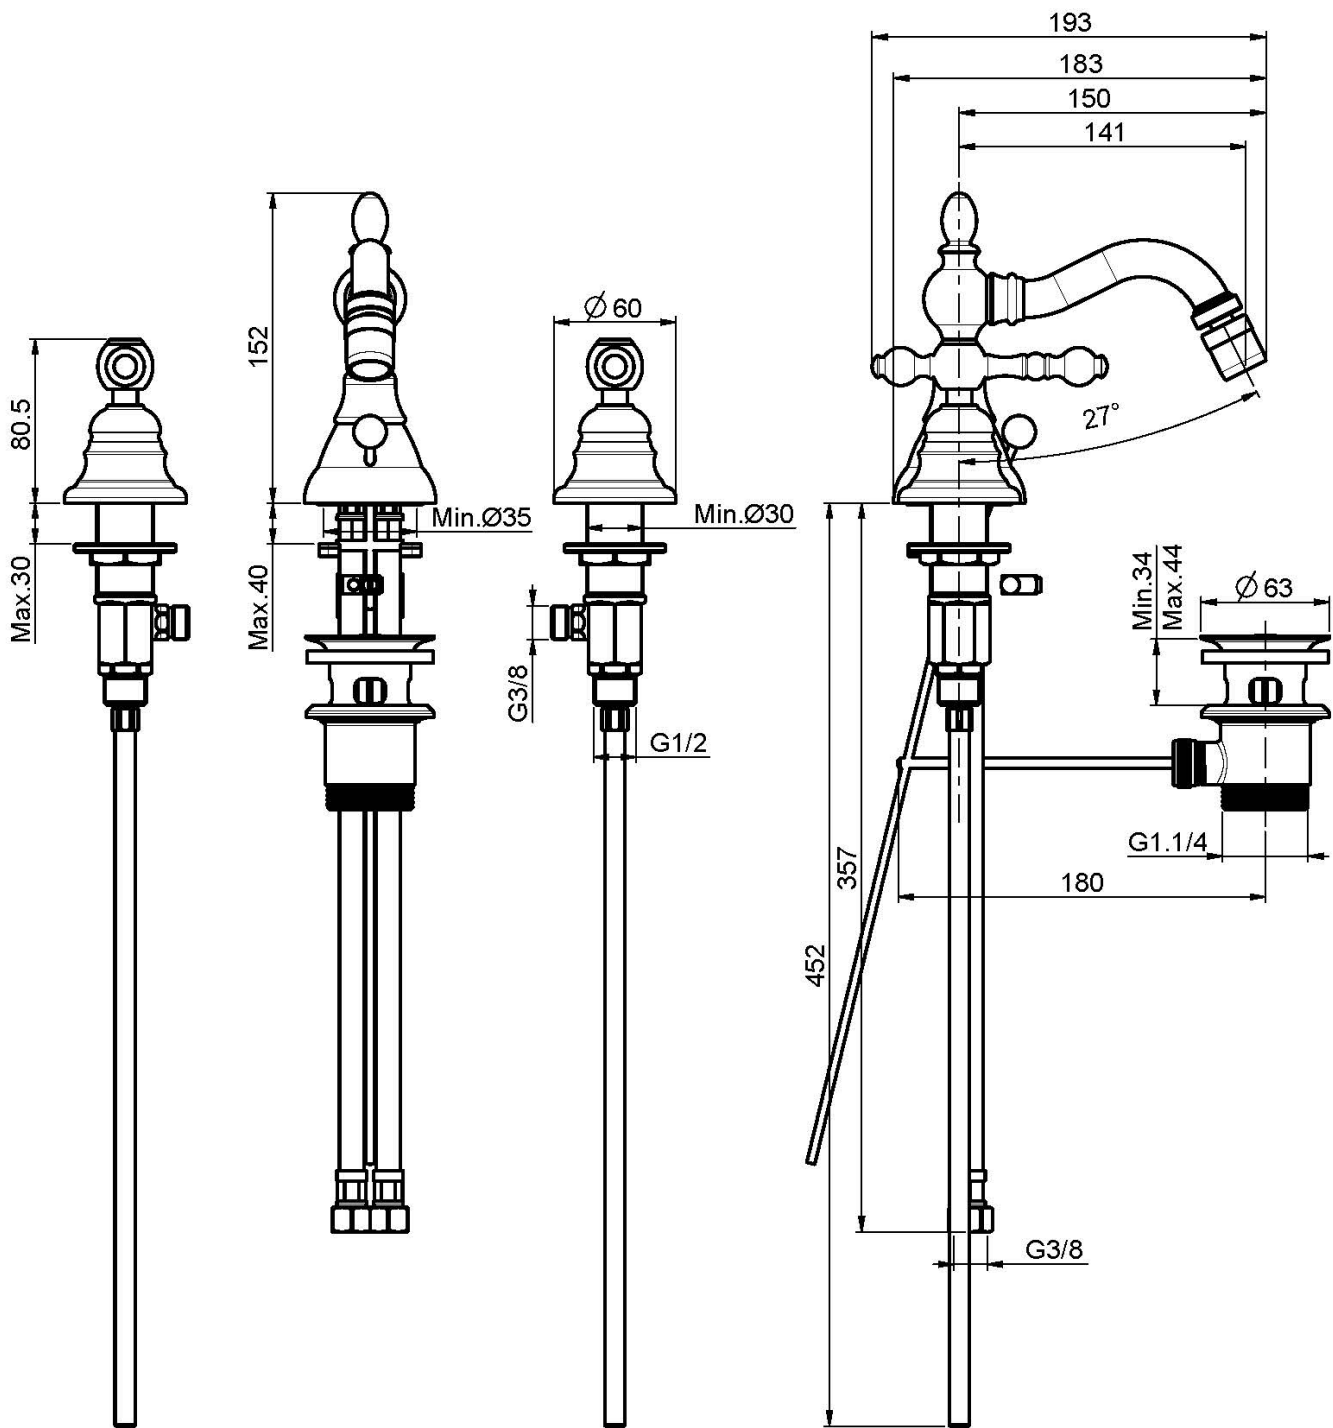

This drawing is the property of FIMA Carlo Frattini. Any complete or partial reproduction, or any transmission to third party without FIMA Carlo Frattini authorization is forbidden.