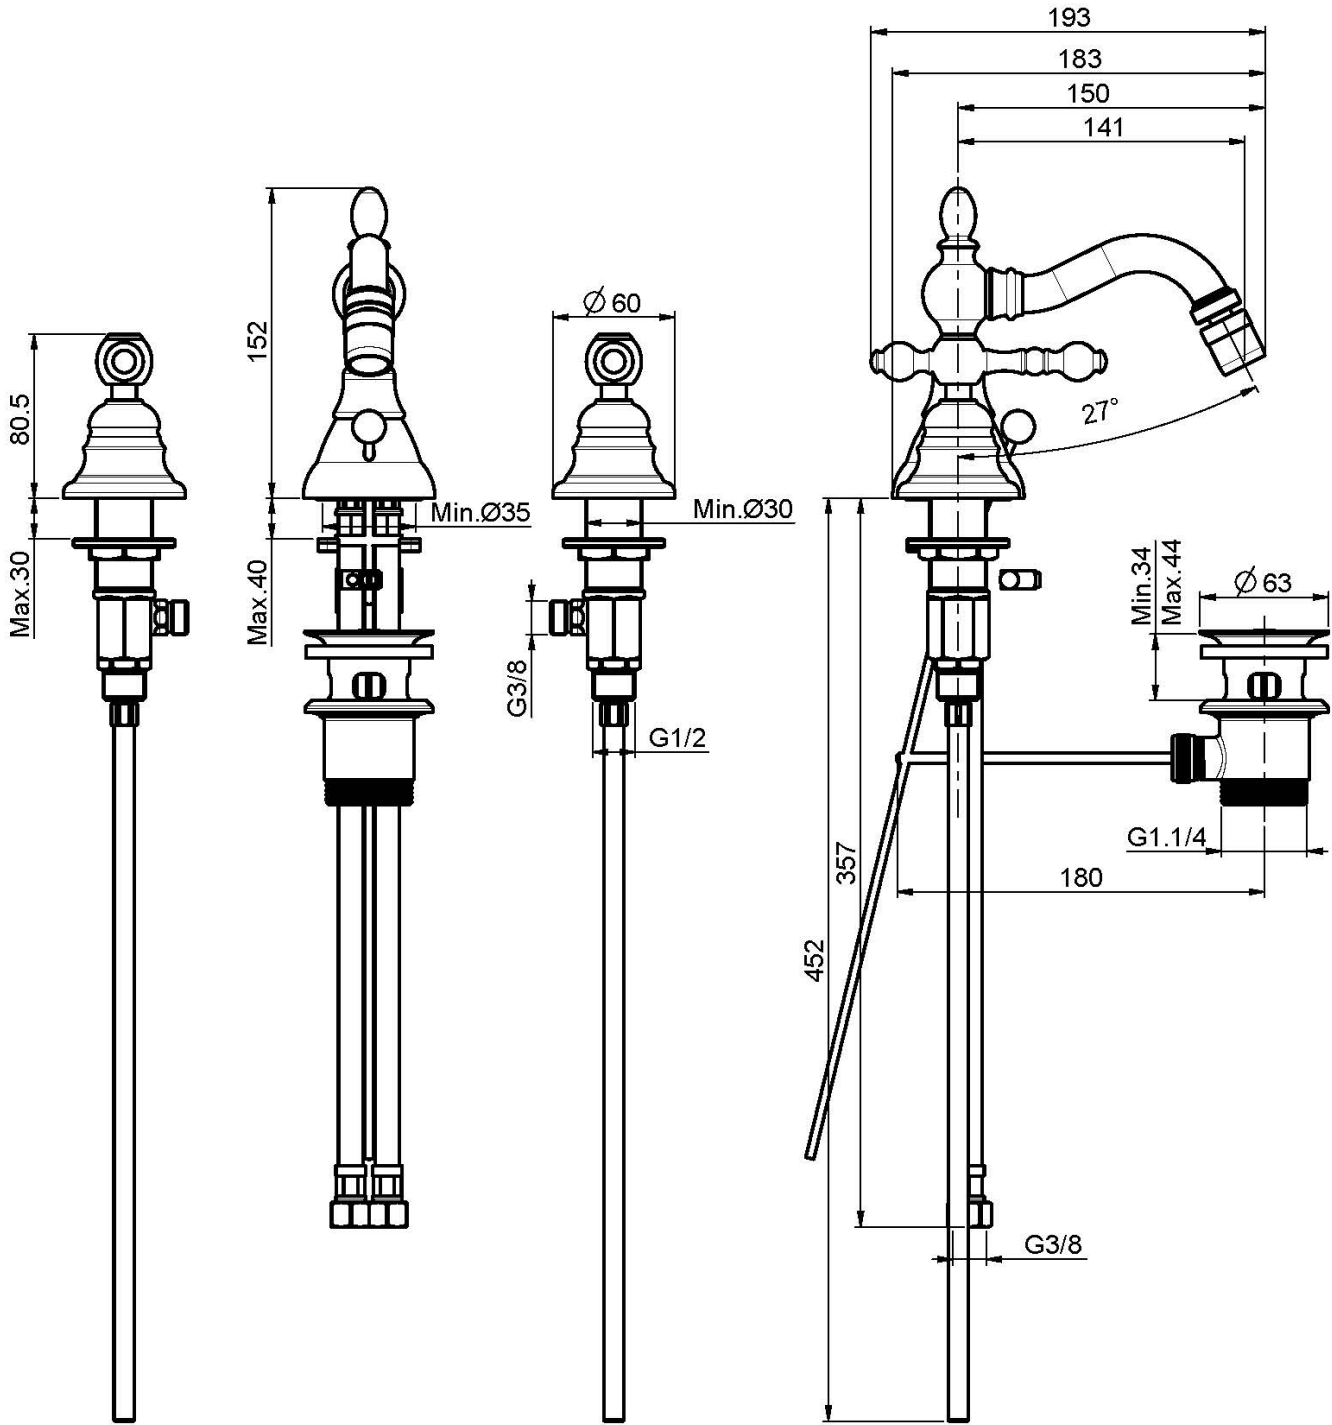

This drawing is the property of FIMA Carlo Frattini. Any complete or partial reproduction, or any transmission to third party without FIMA Carlo Frattini authorization is forbidden.