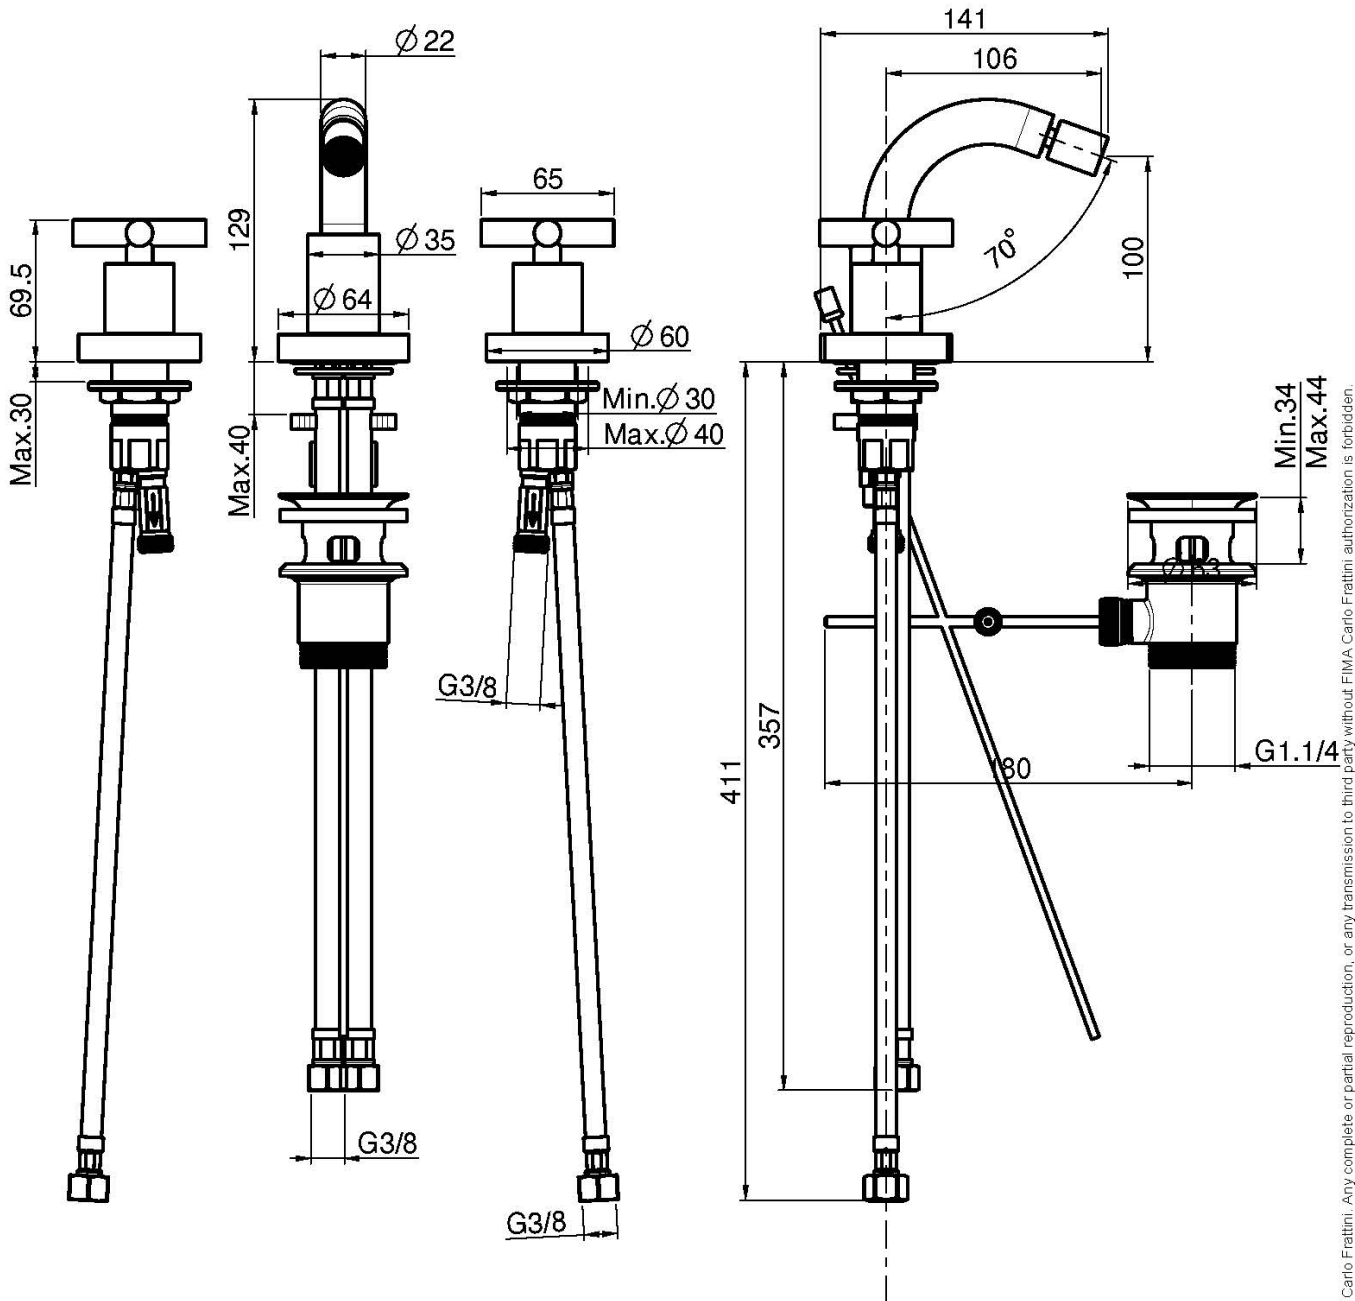

This drawing is the property of FIMA Carlo Frattini. Any complete or partial reproduction, or any transmission to third party without FIMA Carlo Frattini authorization is forbidden.