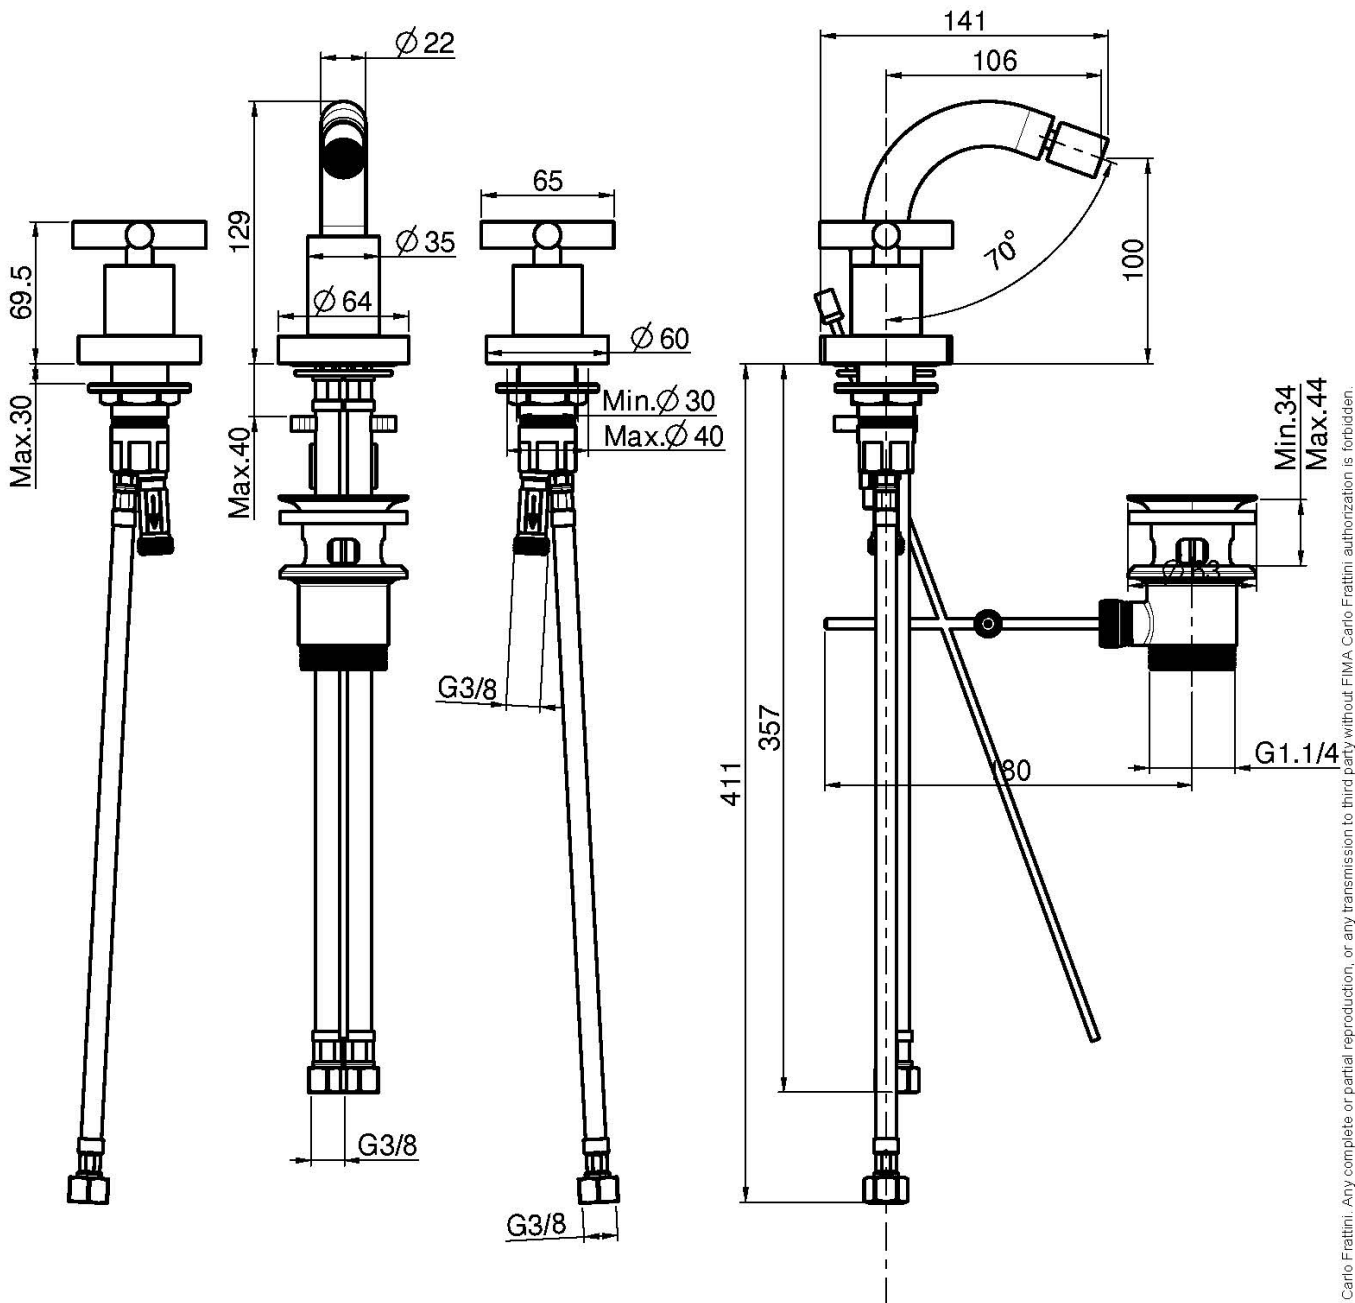

This drawing is the property of FIMA Carlo Frattini. Any complete or partial reproduction, or any transmission to third party without FIMA Carlo Frattini authorization is forbidden.