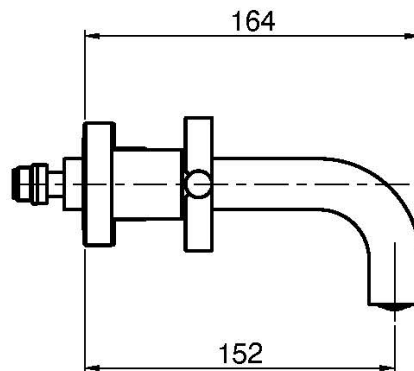

This drawing is the property of FIMA Carlo Frattini. Any complete or partial reproduction, or any transmission to third party without FIMA Carlo Frattini authorization is forbidden.