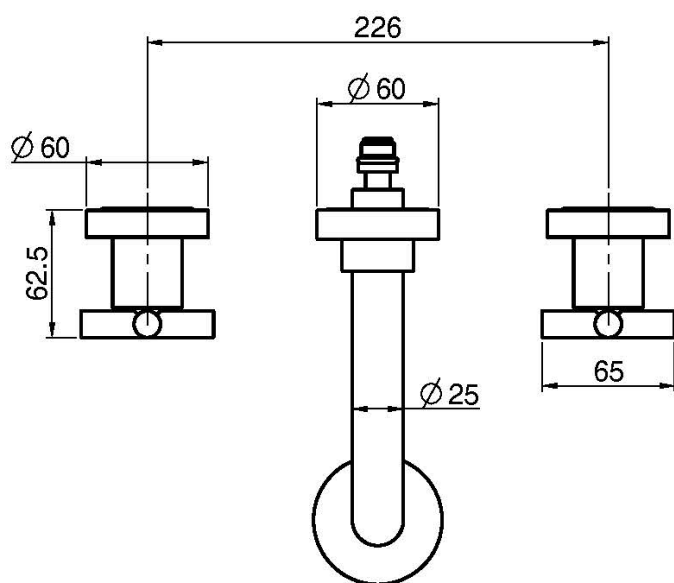

This drawing is the property of FIMA Carlo Frattini. Any complete or partial reproduction, or any transmission to third party without FIMA Carlo Frattini authorization is forbidden.