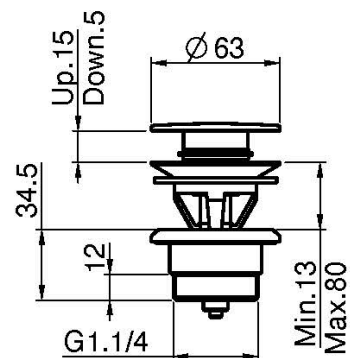

This drawing is the property of FIMA Carlo Frattini. Any complete or partial reproduction, or any transmission to third party without FIMA Carlo Frattini authorization is forbidden.