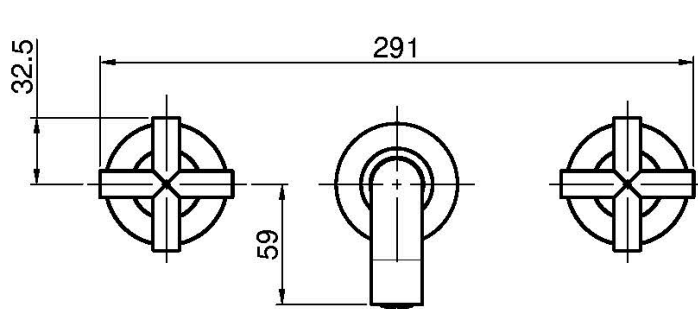

This drawing is the property of FIMA Carlo Frattini. Any complete or partial reproduction, or any transmission to third party without FIMA Carlo Frattini authorization is forbidden.