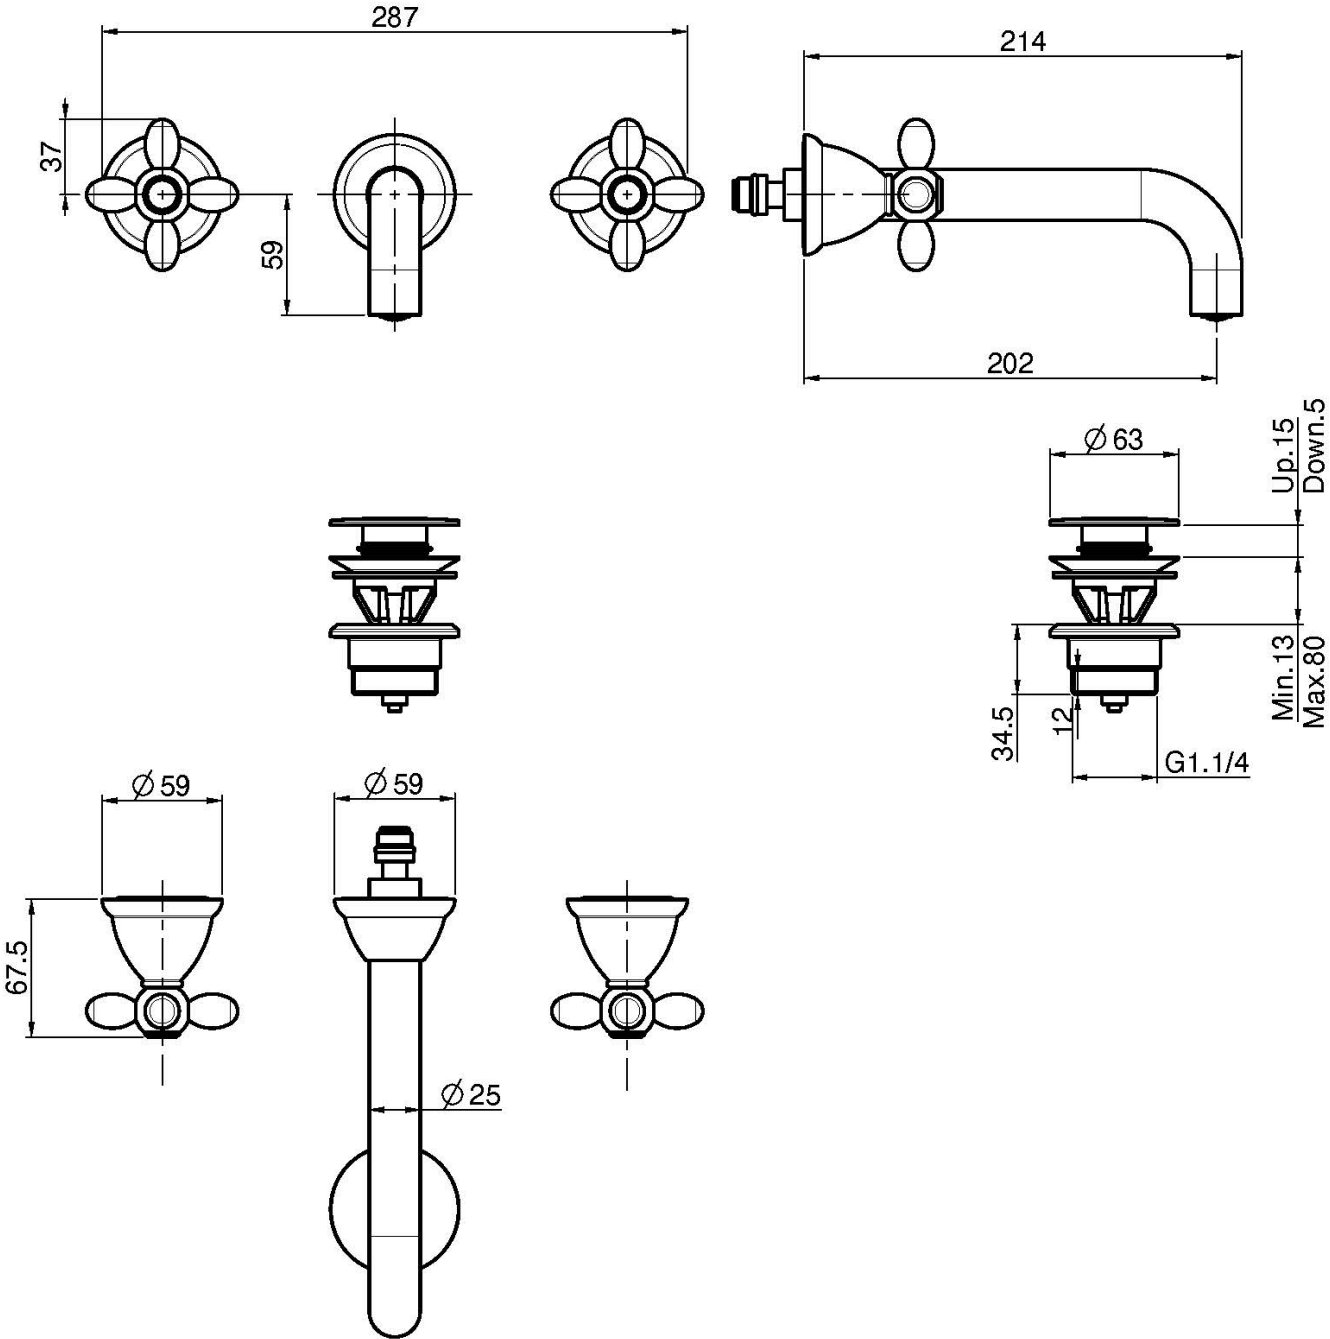

This drawing is the property of FIMA Carlo Frattini. Any complete or partial reproduction, or any transmission to third party without FIMA Carlo Frattini authorization is forbidden.