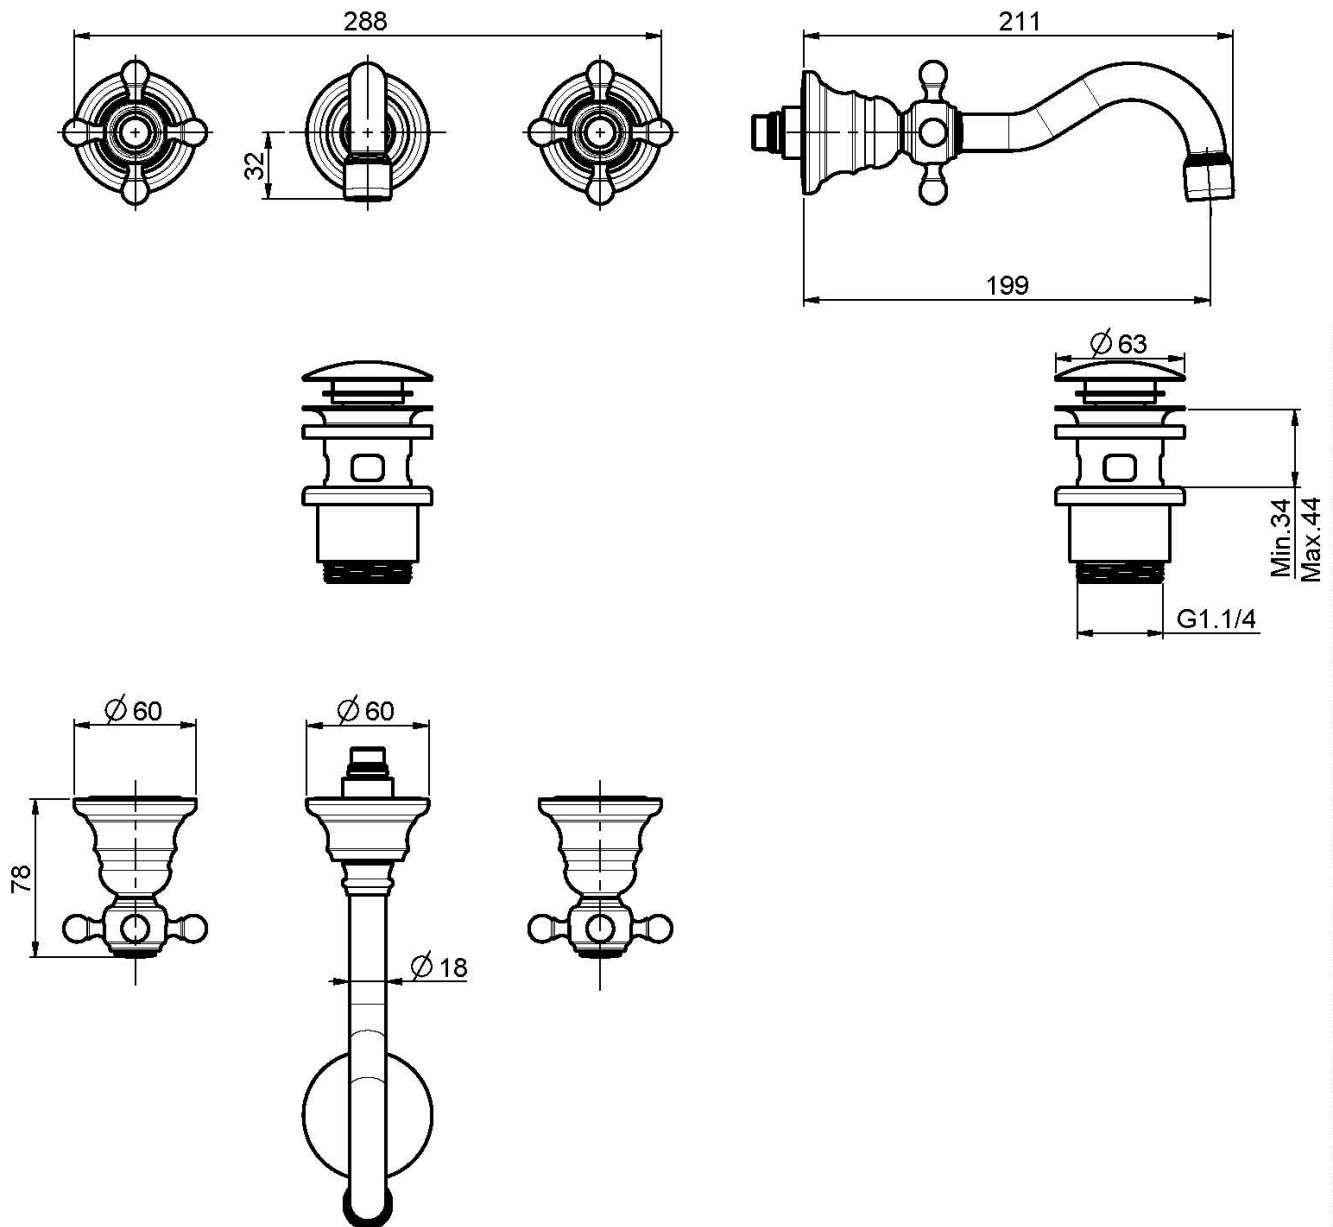

This drawing is the property of FIMA Carlo Frattini. Any complete or partial reproduction, or any transmission to third party without FIMA Carlo Frattini authorization is forbidden.