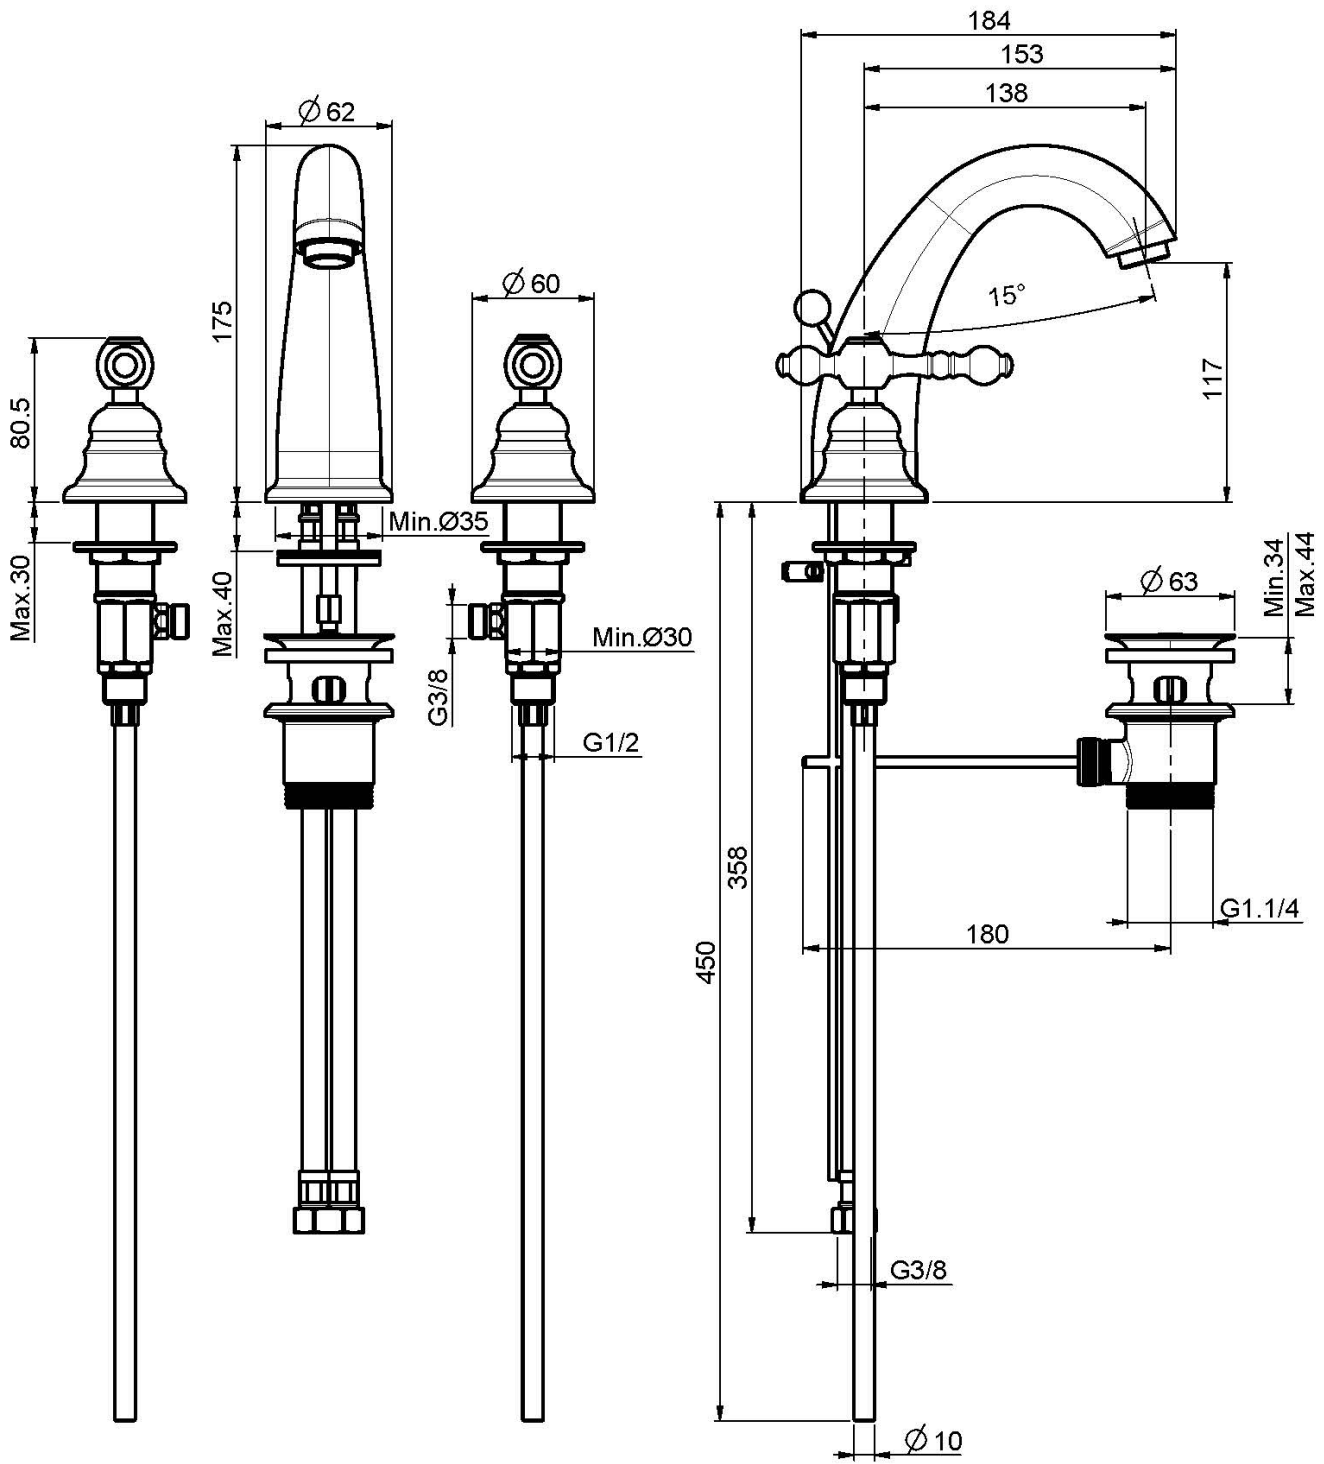

Code F5071

3-LOCH WASCHTISCHBATTERIE

- n. 2 Flexschläuche
- Ablaufgarnitur 1"1/4

Finishes

-  CHROM
CR
-  NICKEL GEBÜRSTET
SN
-  GOLD
OR
-  GOLD GEBÜRSTET
OS
-  BRONZE
BR
-  ALTE KUPFER
RA

BILD

Siehe die allgemeinen Verkaufsbedingungen auf unserer
geltenden Preisliste