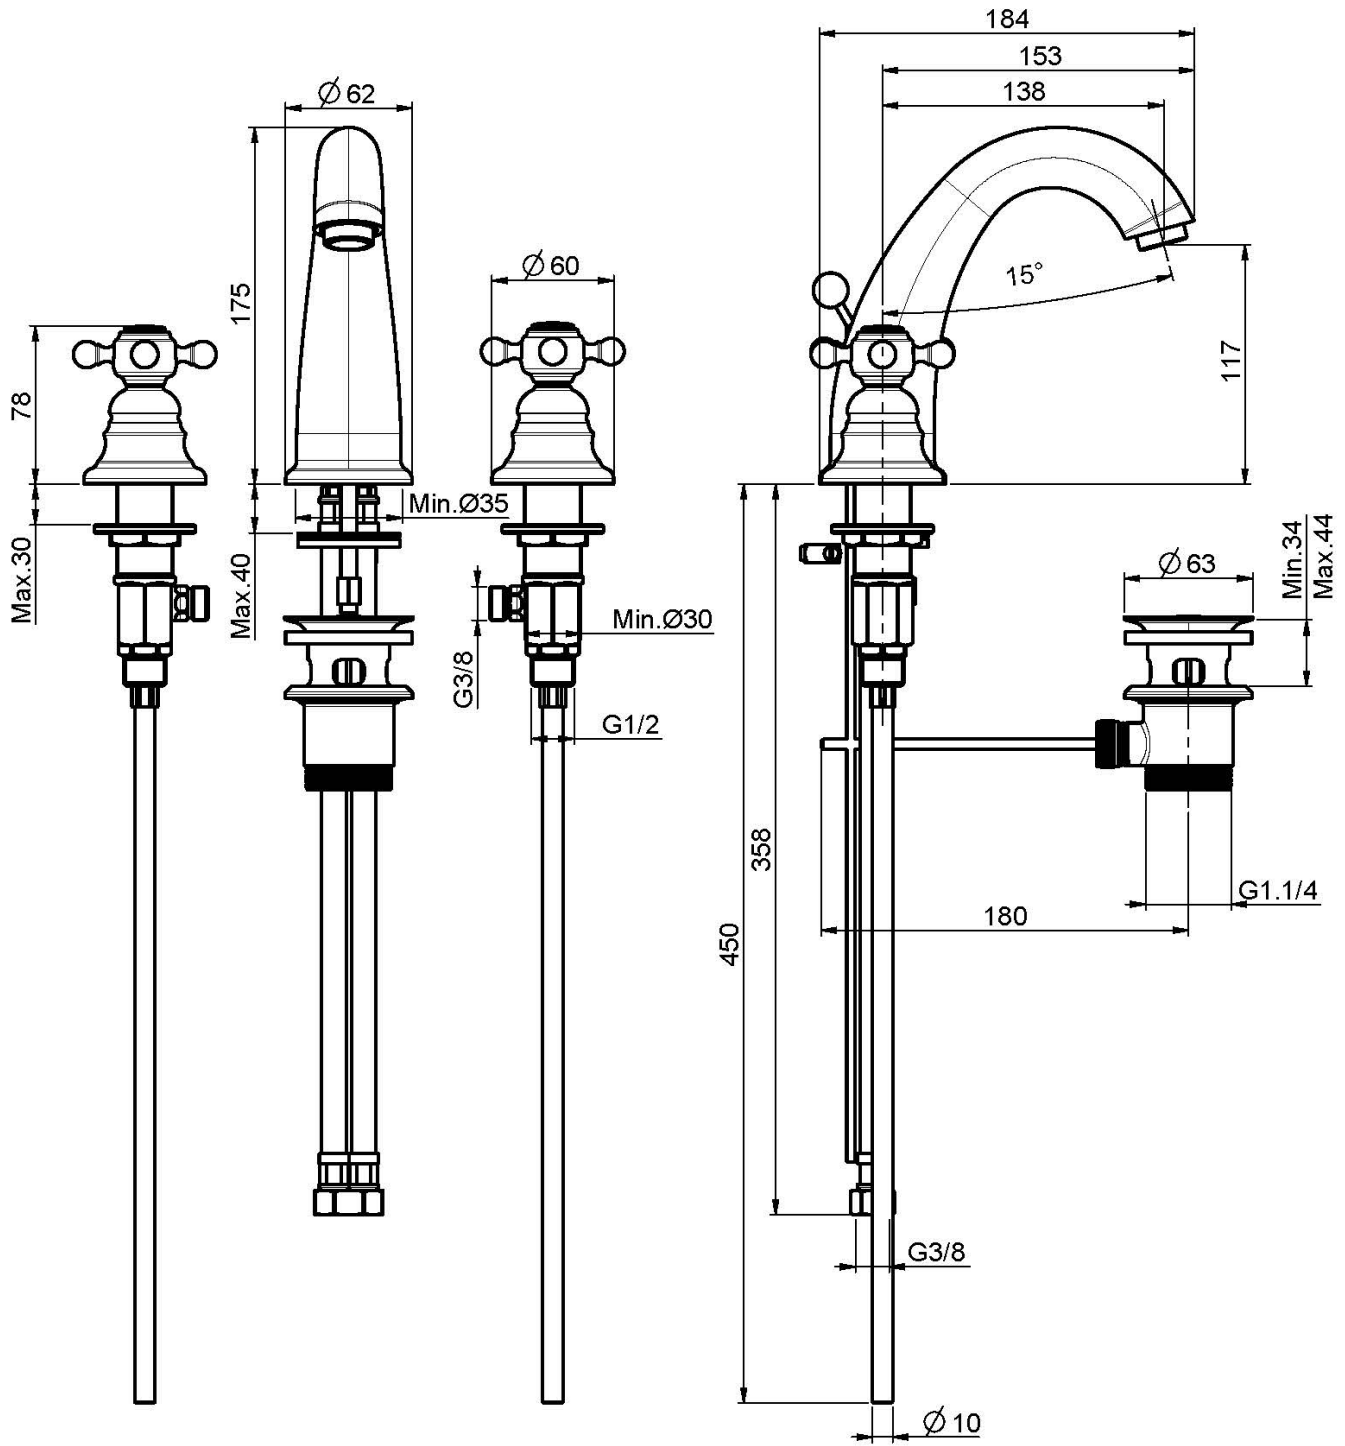

This drawing is the property of FIMA Carlo Frattini. Any complete or partial reproduction, or any transmission to third party without FIMA Carlo Frattini authorization is forbidden.