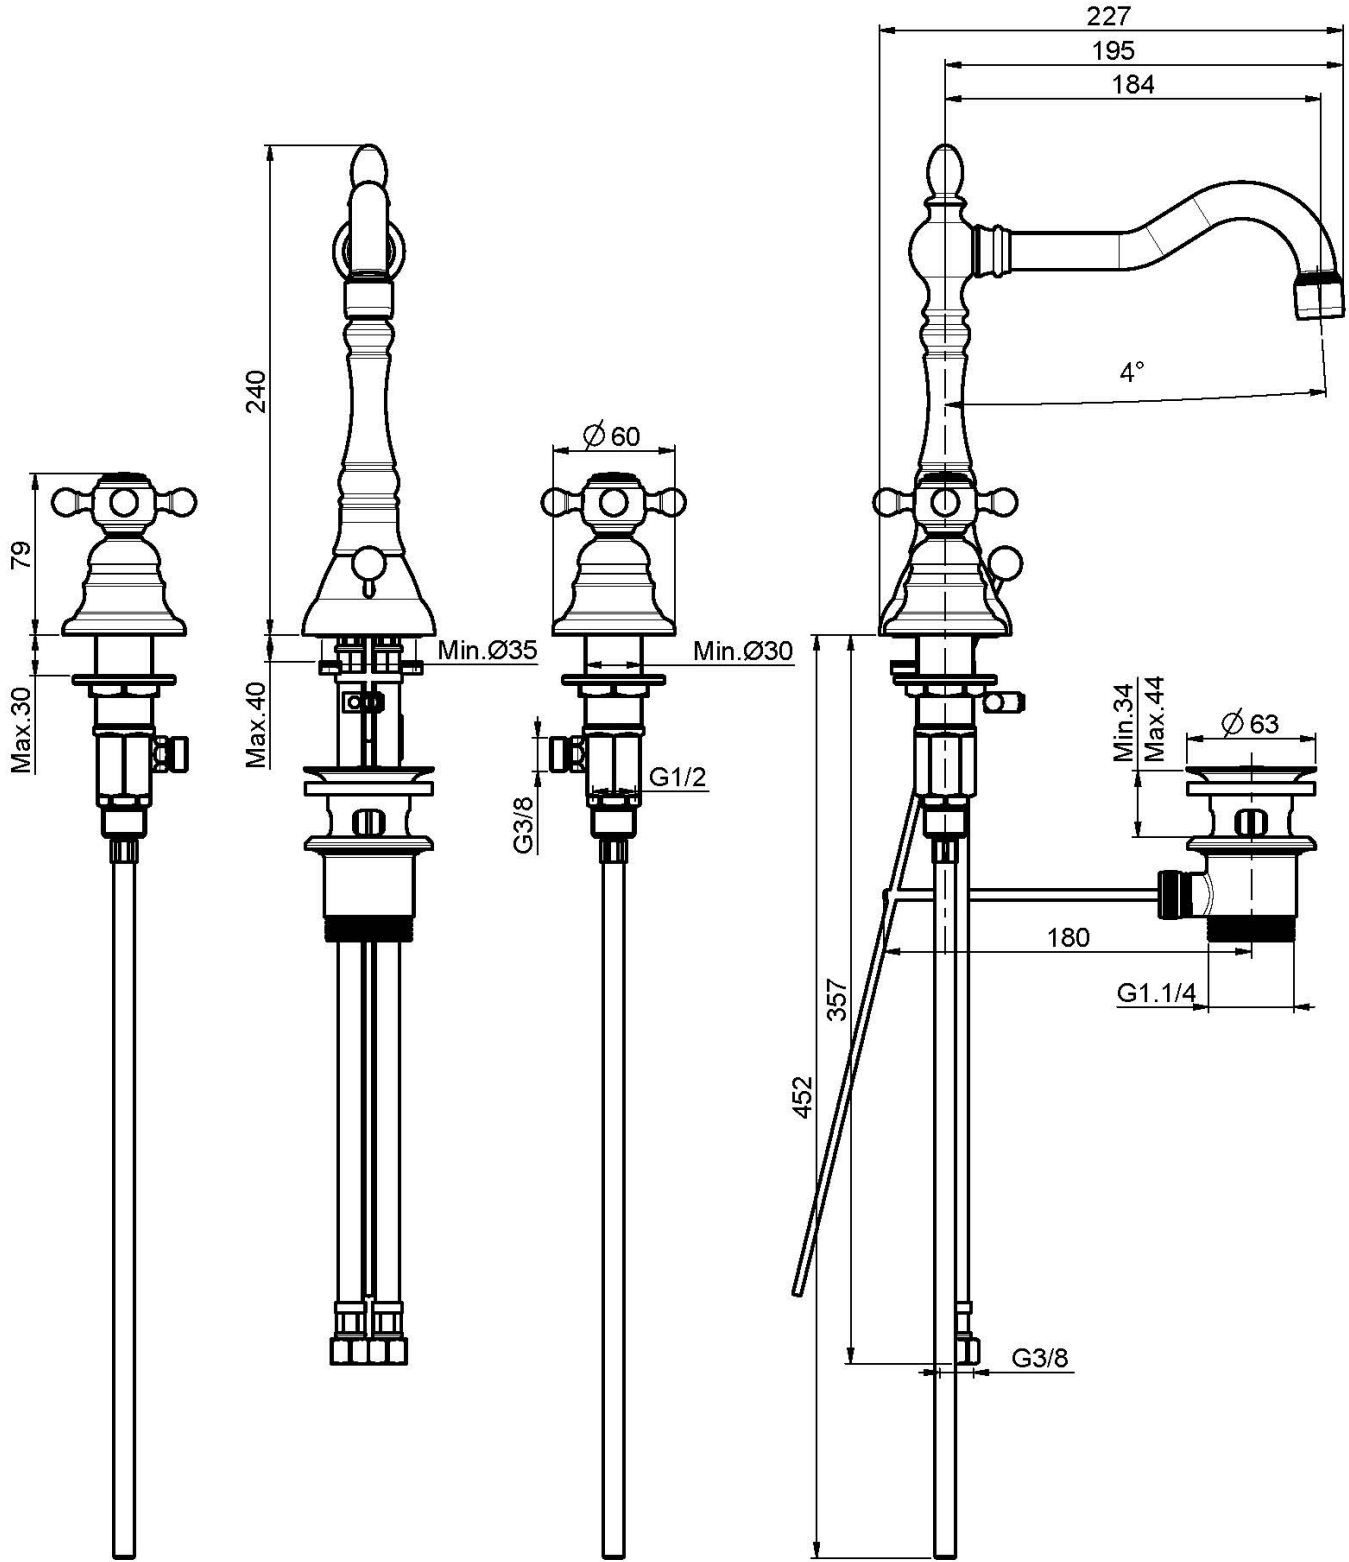

This drawing is the property of FIMA Carlo Frattini. Any complete or partial reproduction, or any transmission to third party without FIMA Carlo Frattini authorization is forbidden.