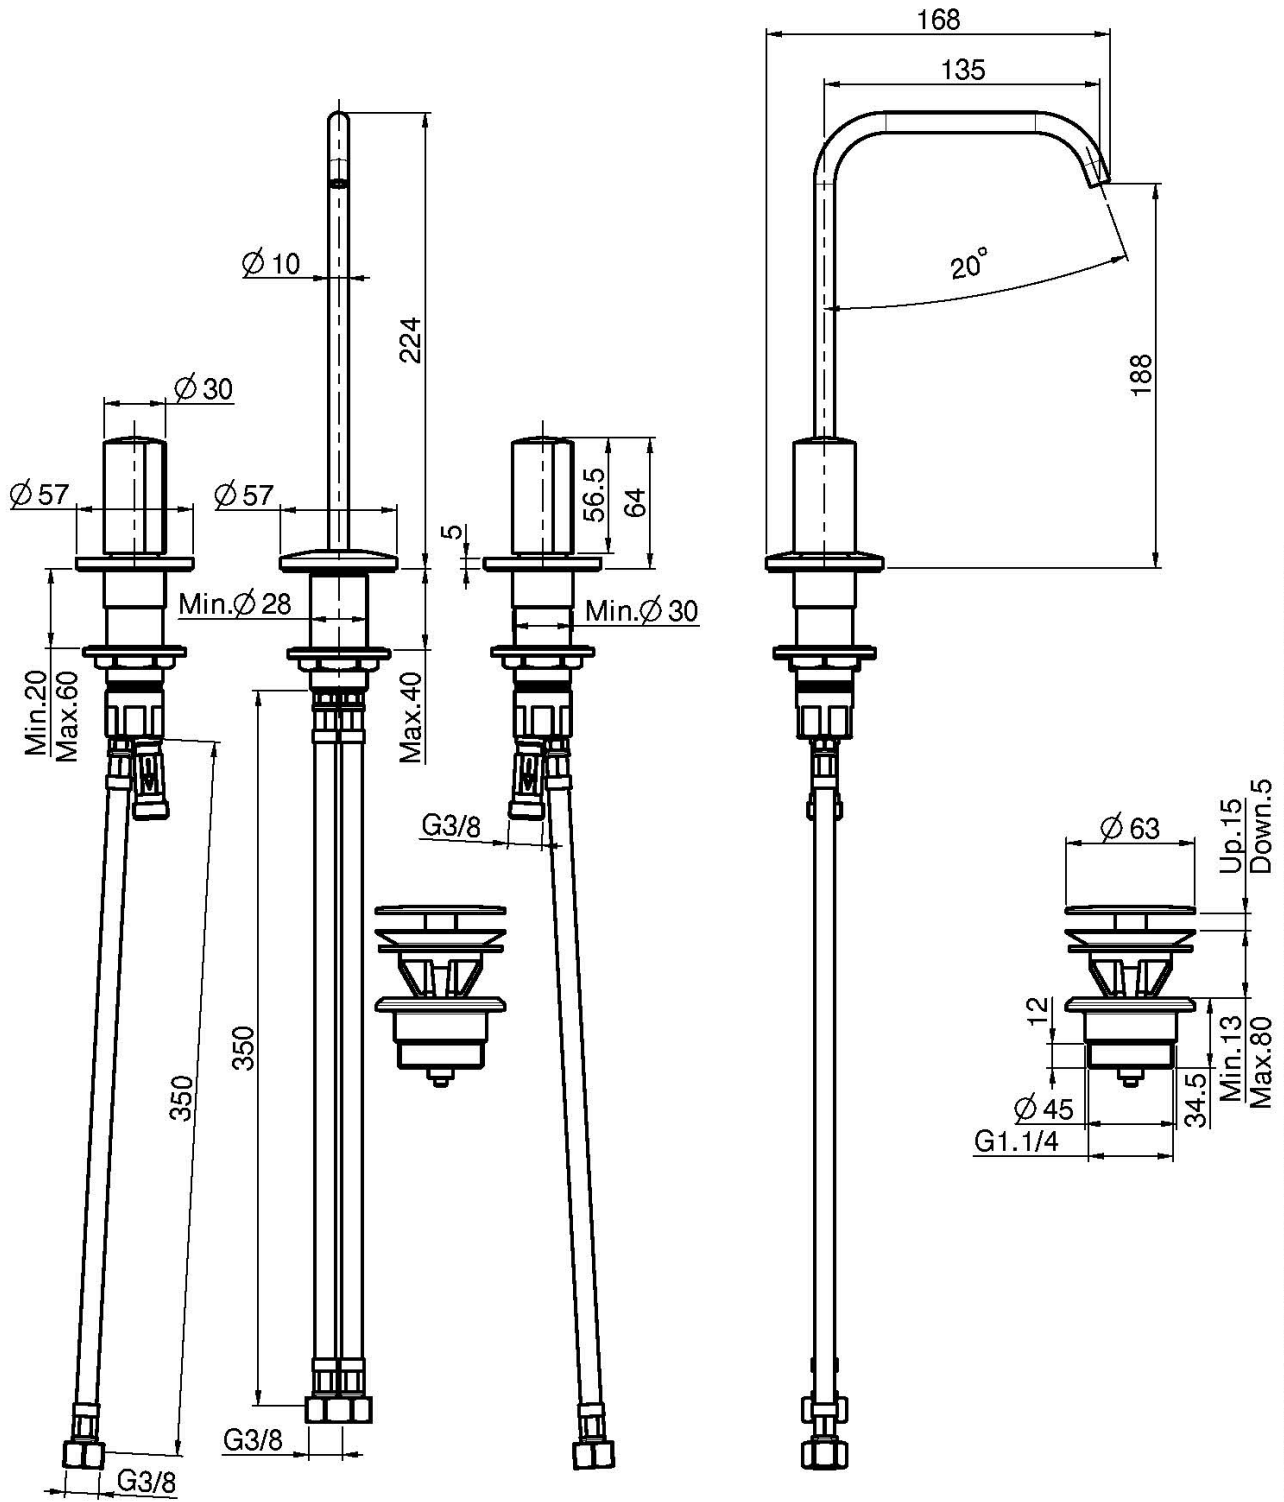

Code F3191A

3-LOCH WASCHTISCHBATTERIE MIT DREHBAREM AUSLAUF

• **GRIFFE SEPARAT ZU BESTELLEN**

- n. 2 Flexschläuche
- Ø 10 mm drehbarem Auslauf
- Messing Push-open Ablaufgarnitur 1"1/4

UM DAS PRODUKT ZU VERVOLLSTÄNDIGEN, BITTE NR.1 PAAR GRIFFE S4 BESTELLEN ODER NR.2 S2 GRIFFEN

[Griff S2](#)

[Paar Griffe S4 für 3-Loch Waschtischbatterie](#)

Siehe die allgemeinen Verkaufsbedingungen auf unserer geltenden Preisliste

This drawing is the property of FIMA Carlo Frattini. Any complete or partial reproduction, or any transmission to third party without FIMA Carlo Frattini authorization is forbidden.