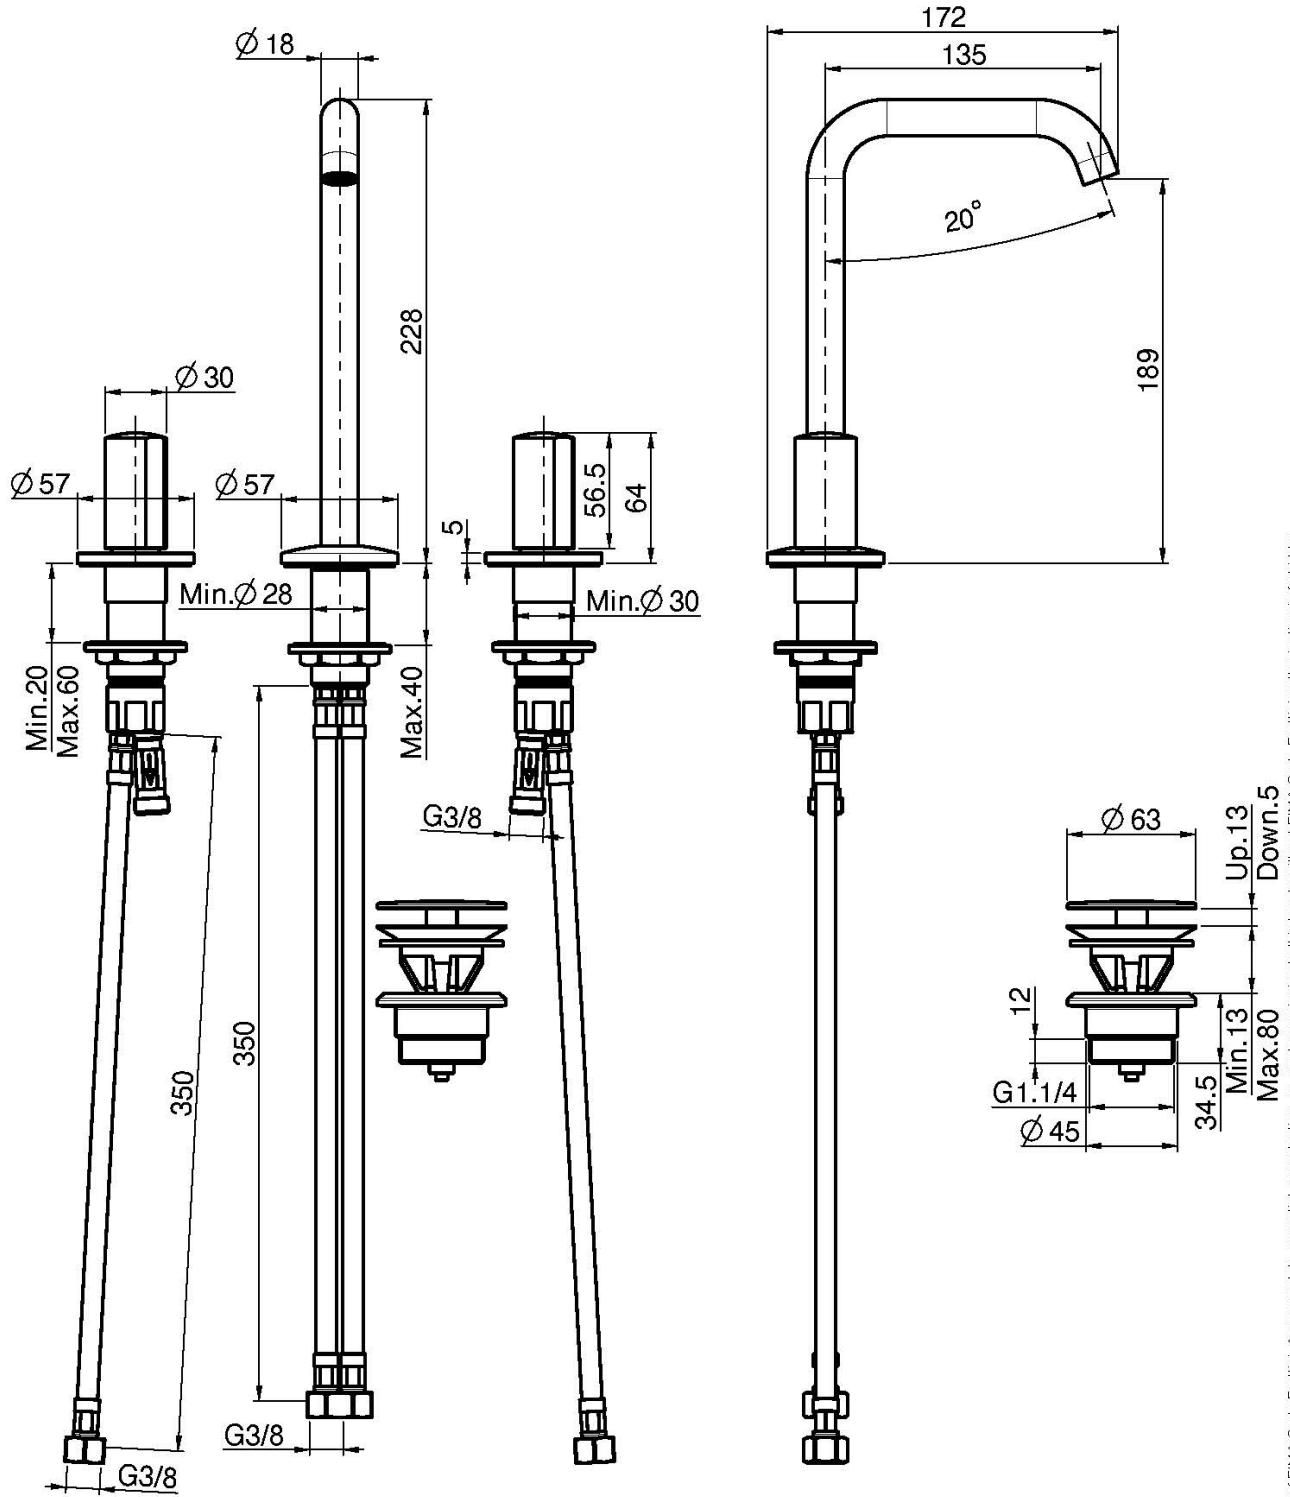

Code F3191B

3-LOCH WASCHTISCHBATTERIE MIT DREHBAREM AUSLAUF

• **GRIFFE SEPARAT ZU BESTELLEN**

- n. 2 Flexschläuche
- Ø 18 mm drehbarem Auslauf
- Messing Push-open Ablaufgarnitur 1"1/4

UM DAS PRODUKT ZU VERVOLLSTÄNDIGEN, BITTE NR.1 PAAR GRIFFE S4 BESTELLEN ODER NR.2 S2 GRIFFEN

[Griff S2](#)

[Paar Griffe S4 für 3-Loch Waschtischbatterie](#)

Siehe die allgemeinen Verkaufsbedingungen auf unserer geltenden Preisliste

This drawing is the property of FIMA Carlo Frattini. Any complete or partial reproduction, or any transmission to third party without FIMA Carlo Frattini authorization is forbidden.