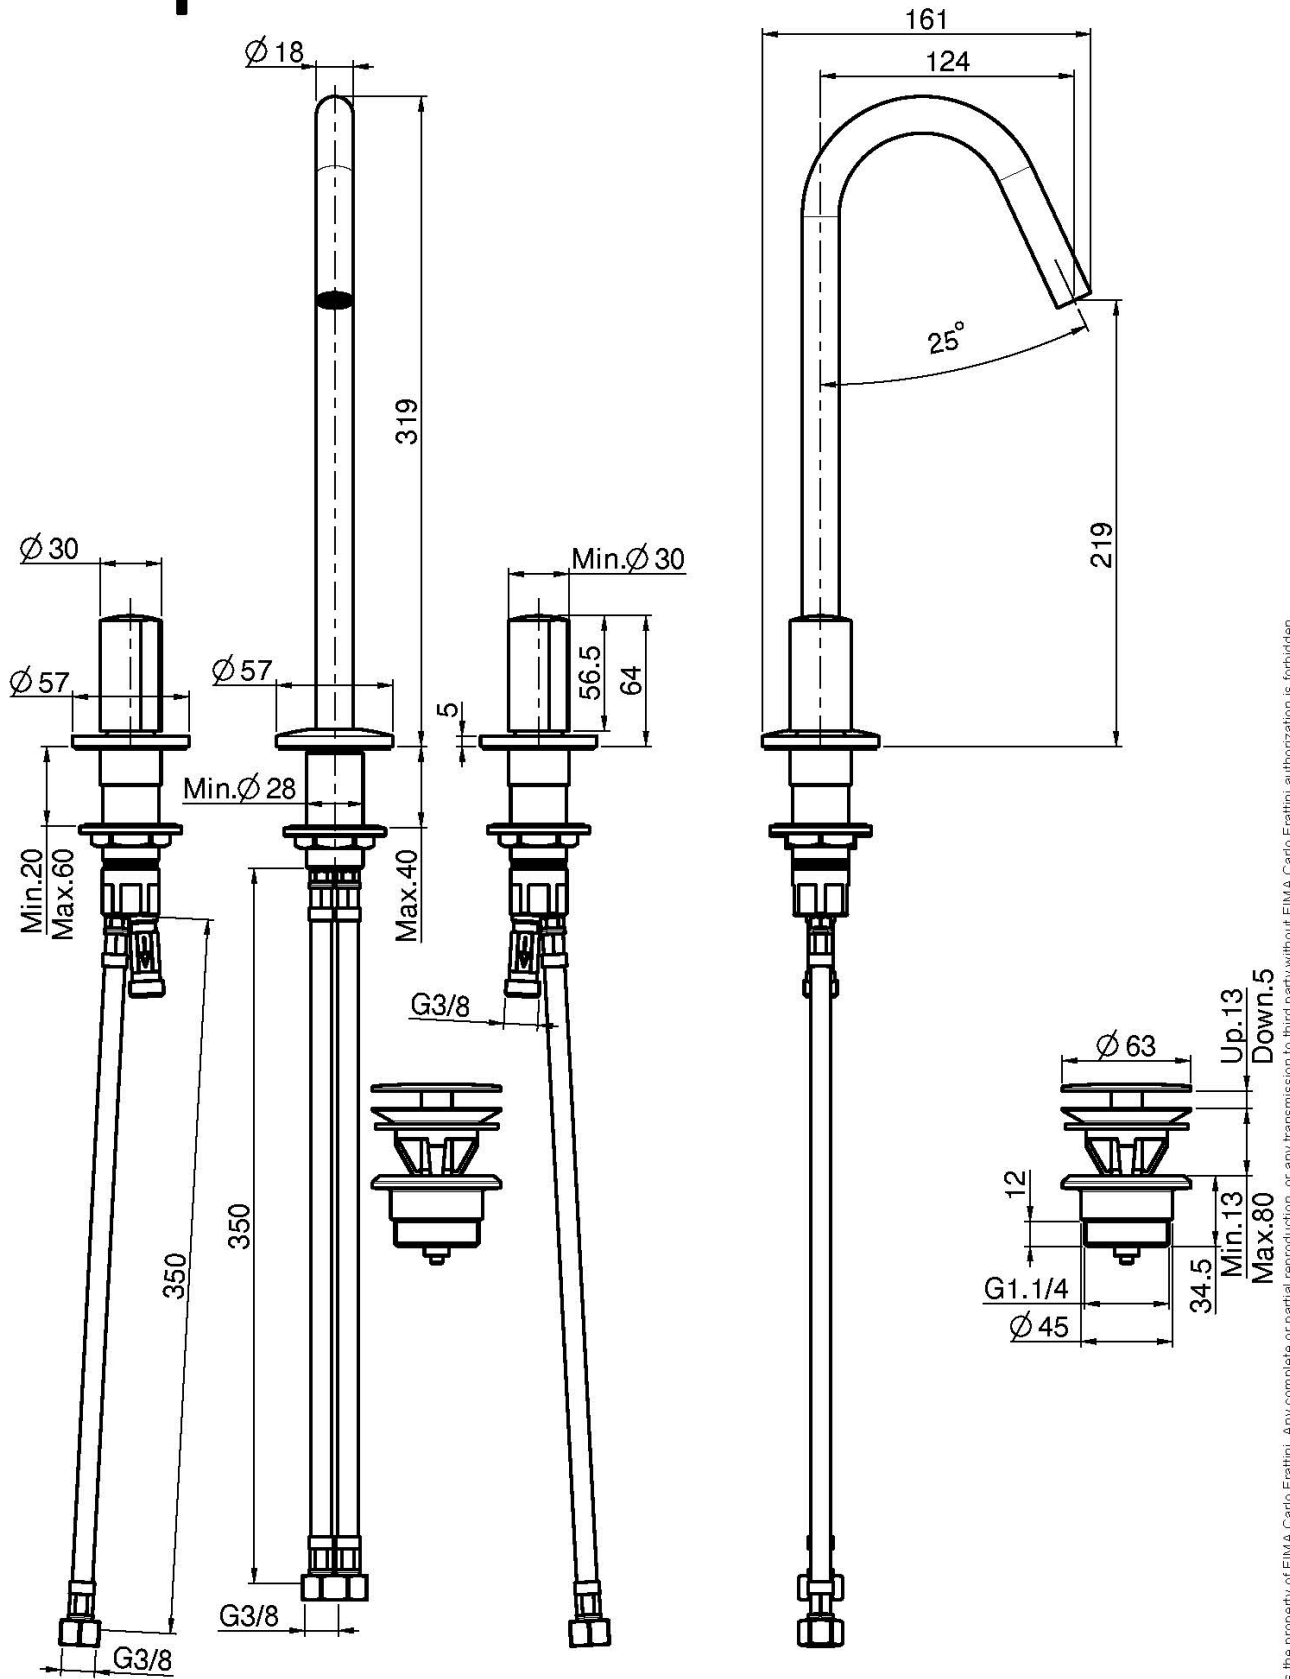

Код F3191C

### 3-LOCH WASCHTISCHBATTERIE MIT DREHBAREM AUSLAUF

• **GRIFFE SEPARAT ZU BESTELLEN**

- n. 2 Flexschläuche
- Ø 18 mm drehbarem Auslauf
- Messing Push-open Ablaufgarnitur 1"1/4

UM DAS PRODUKT ZU VERVOLLSTÄNDIGEN, BITTE NR.1 PAAR GRIFFE S4 BESTELLEN ODER NR.2 S2 GRIFFEN

### ТОВАРЫ НЕОБХОДИМО ЗАКАЗАТЬ ОТДЕЛЬНО

[Griff S2](#)

[Paar Griffe S4 für 3-Loch Waschtischbatterie](#)

Общие условия продажи в нашем действующем прайс-листе.

This drawing is the property of FIMA Carlo Frattini. Any complete or partial reproduction, or any transmission to third party without FIMA Carlo Frattini authorization is forbidden.