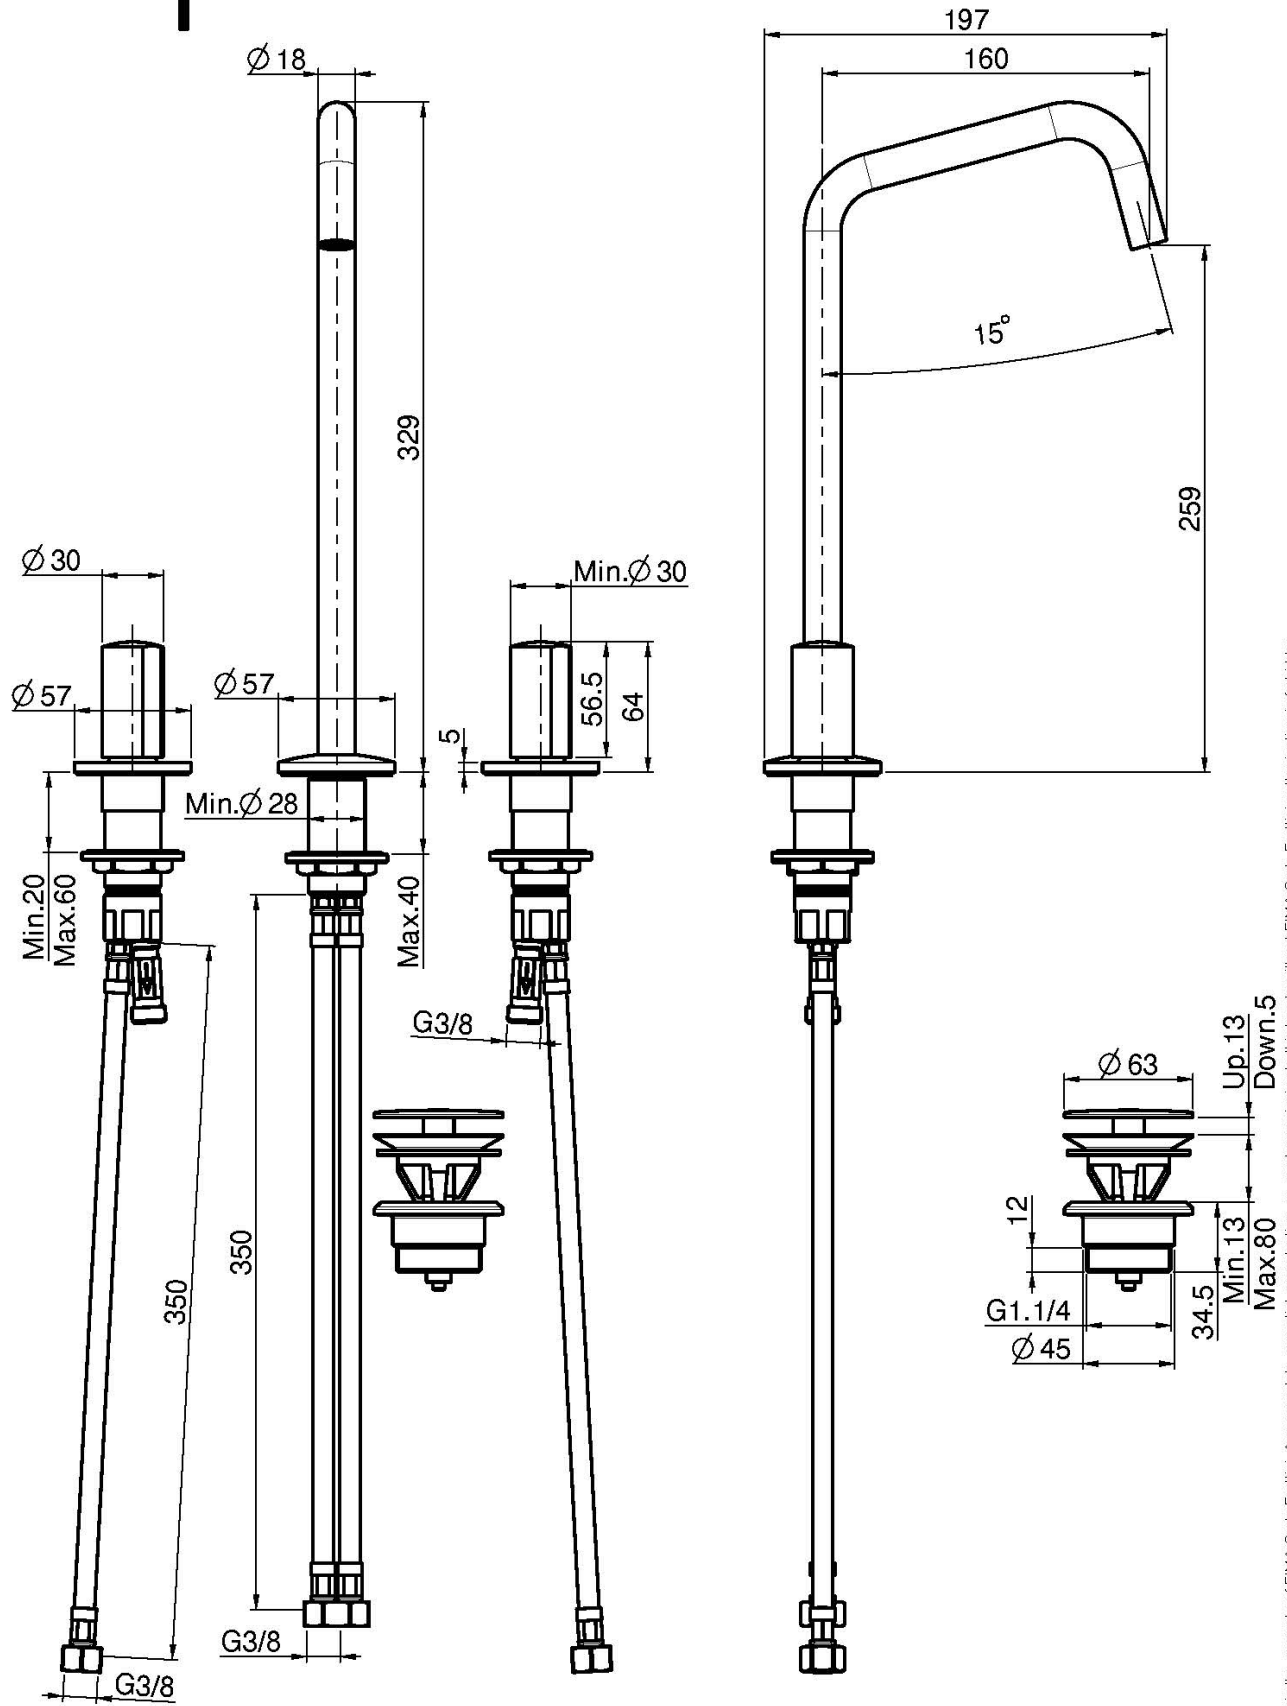

Code F3191D

3-LOCH WASCHTISCHBATTERIE MIT DREHBAREM AUSLAUF

• **GRIFFE SEPARAT ZU BESTELLEN**

- n. 2 Flexschläuche
- Ø 18 mm drehbarem Auslauf
- Messing Push-open Ablaufgarnitur 1"1/4

UM DAS PRODUKT ZU VERVOLLSTÄNDIGEN, BITTE NR.1 PAAR GRIFFE S4 BESTELLEN ODER NR.2 S2 GRIFFEN

Finishes

-  CHROM
CR
-  HL
-  HS
-  ZL
-  ZS
-  NICKEL GEBÜRSTET
SN
-  SCHWARZCHROM
CN
-  SCHWARZCHROM GEBÜRSTET
CS
-  WEISSMATT
BS
-  SCHWARZMATT
NS
-  GOLD
OR
-  GOLD GEBÜRSTET
OS

BILD

PRODUKTE MUSSTEN SEPARAT BESTELLT WERDEN

[Griff S2](#)

[Paar Griffe S4 für 3-Loch Waschtischbatterie](#)

Siehe die allgemeinen Verkaufsbedingungen auf unserer geltenden Preisliste

This drawing is the property of FIMA Carlo Frattini. Any complete or partial reproduction, or any transmission to third party without FIMA Carlo Frattini authorization is forbidden.