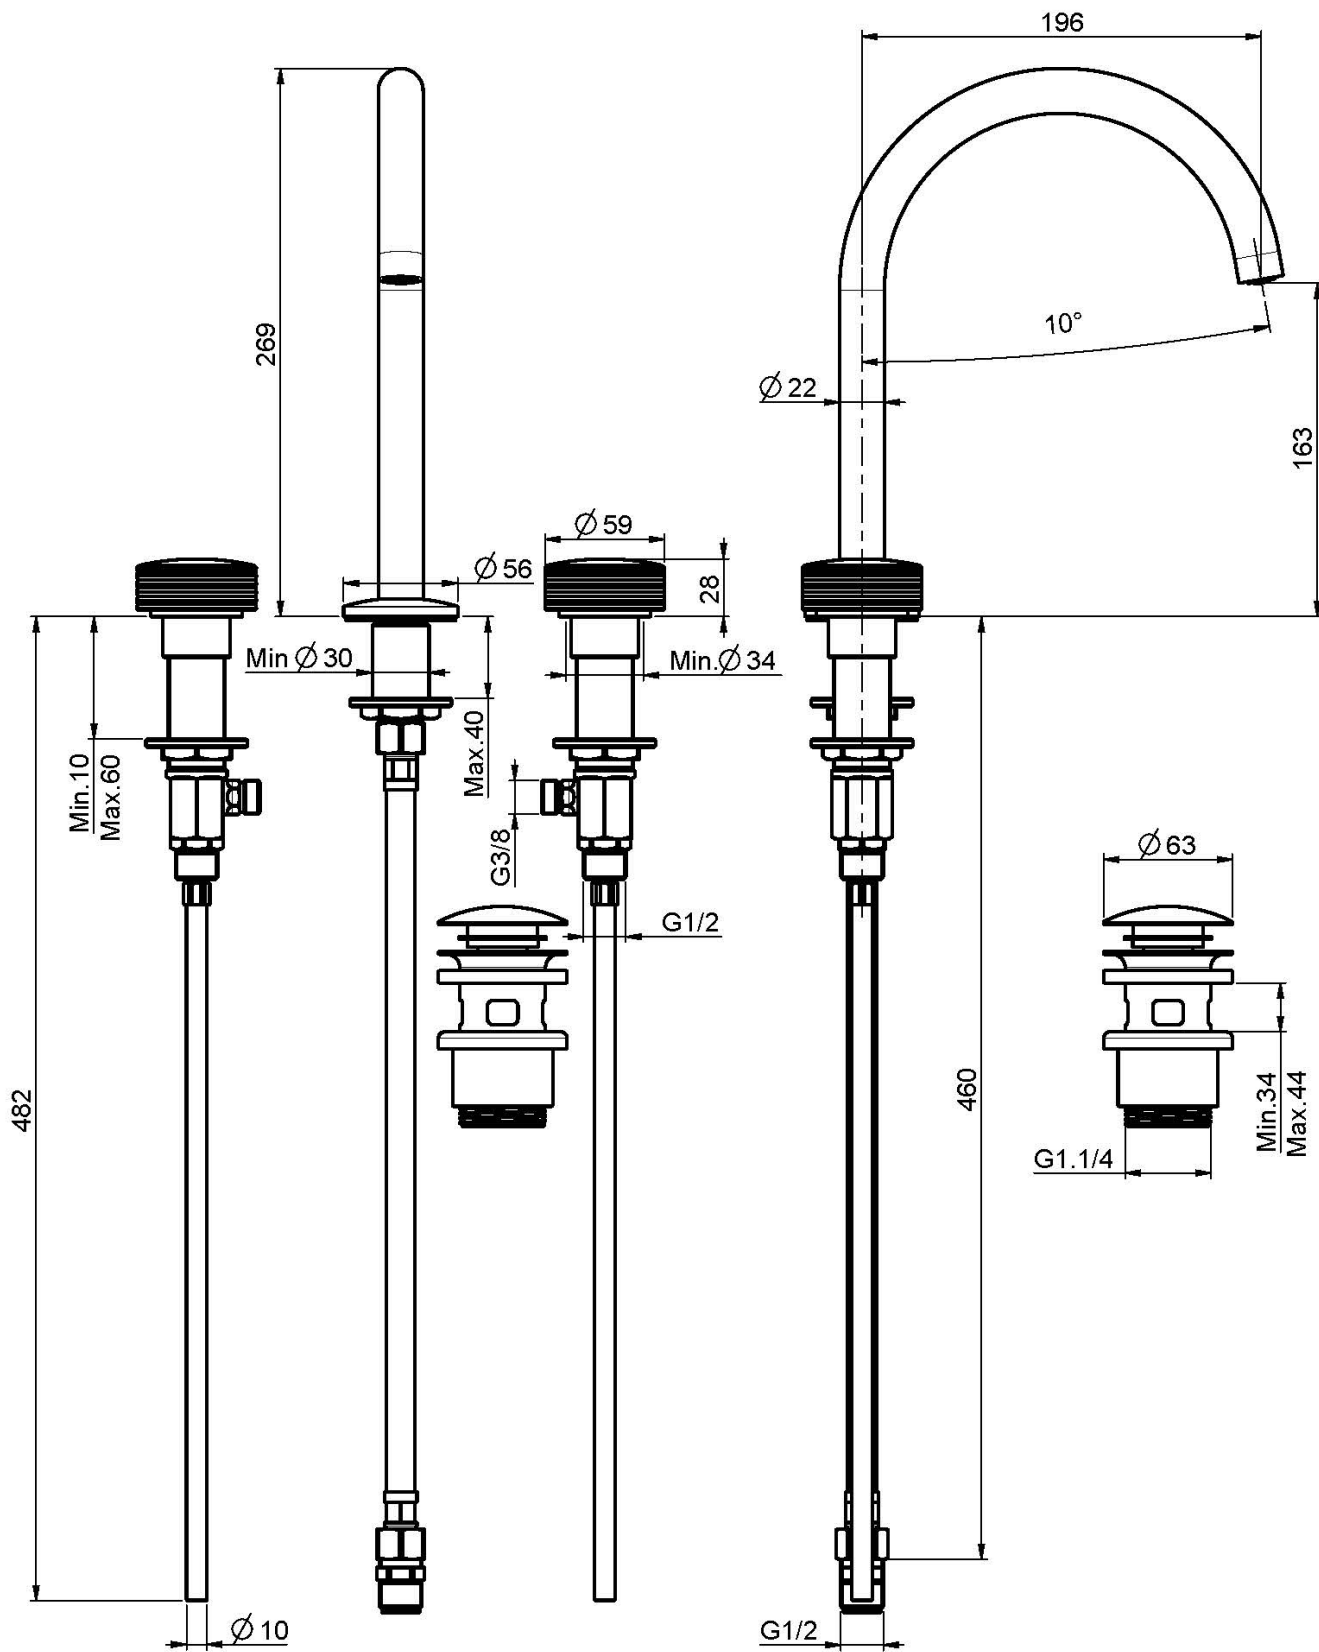

This drawing is the property of FIMA Carlo Frattini. Any complete or partial reproduction, or any transmission to third party without FIMA Carlo Frattini authorization is forbidden.