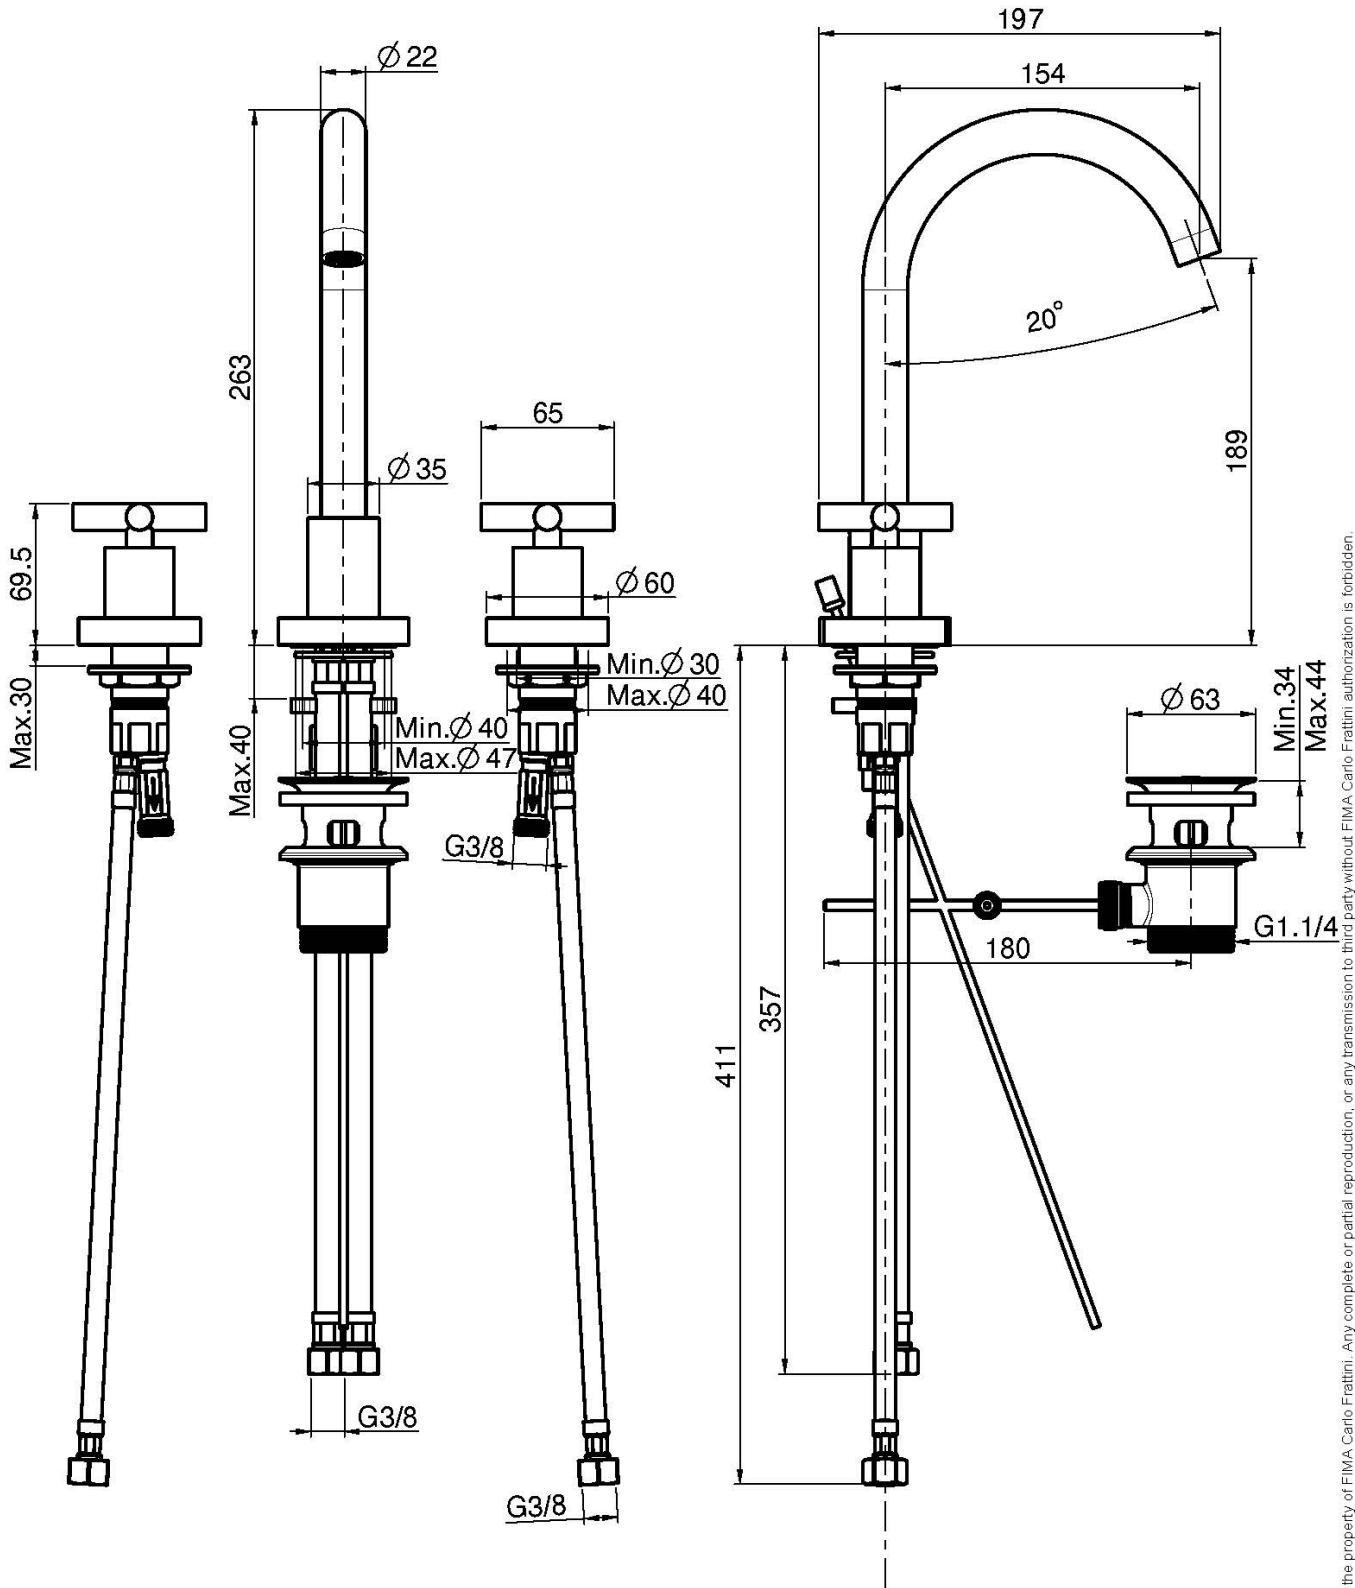

This drawing is the property of FIMA Carlo Frattini. Any complete or partial reproduction, or any transmission to third party without FIMA Carlo Frattini authorization is forbidden.