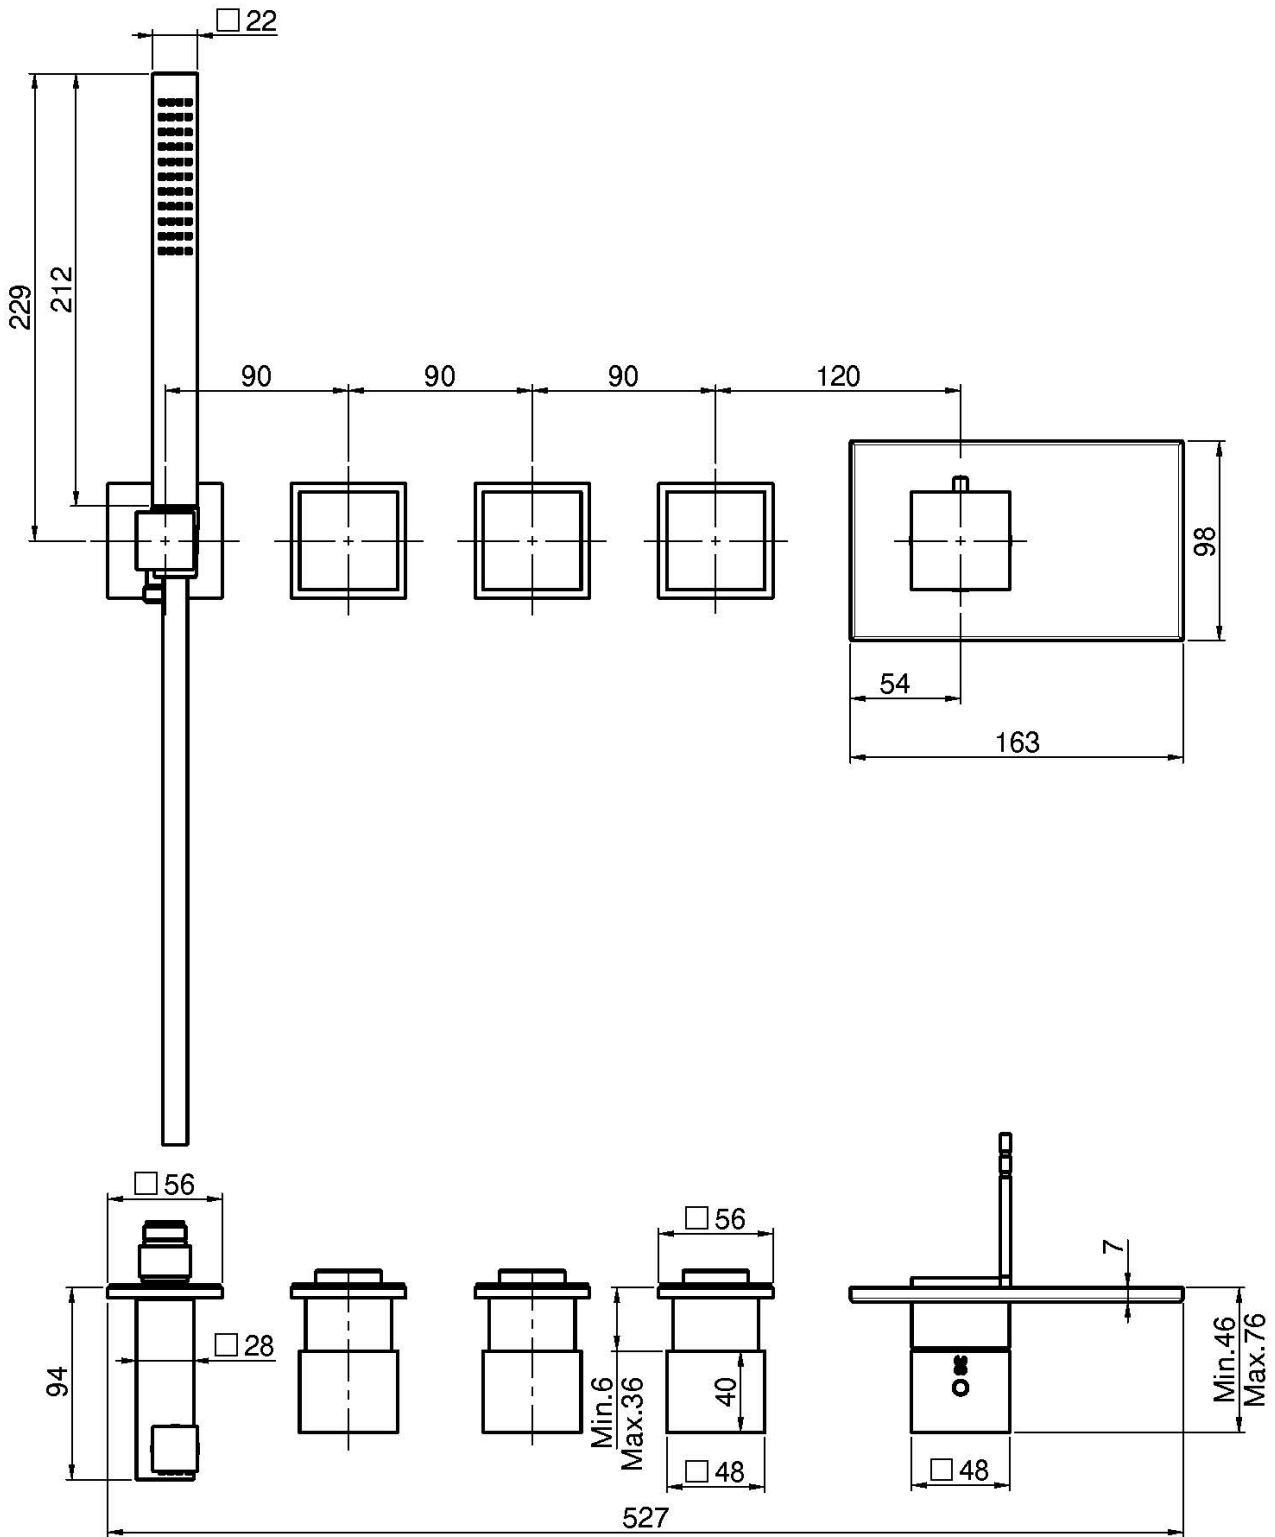

This drawing is the property of FIMA Carlo Frattini. Any complete or partial reproduction, or any transmission to third party without FIMA Carlo Frattini authorization is forbidden.