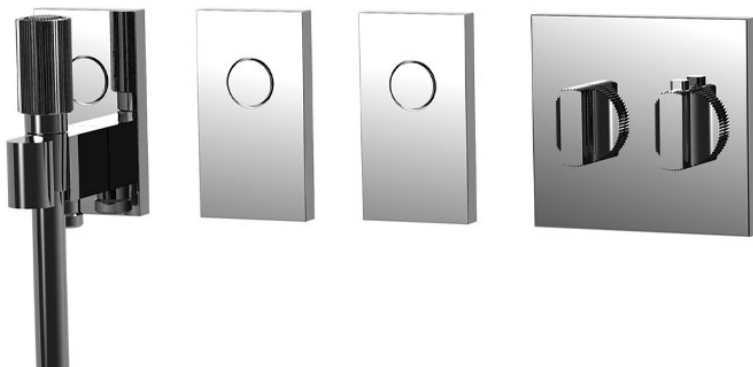

Код F5946

3 WEGE UP THERMOSTAT BRAUSEBATTERIE SWITCH

UP Thermo-System

- Griff für Thermostatmischer
- Griff zur Flussteuerung

Handbrause mit Halterung und Wandanschlussbogen

- Öffnen/Schließen des Druckflusses
- Schwarzer 1500mm Schlauch
- Handbrause mit Antikalkdüsen
- Wandhalterung mit Wandanschlussbogen

Zwei Ein/Aus-Schalter-Switch

- Öffnen/Schließen des Druckflusses
- **UP Körper separat zu bestellen**

Finishes

- XРОМ
  CR
- HL
- HS
- ZL
- ZS
- BRUSHED NICKEL
  SN
- ХРОМ ЧЁРНЫЙ
  CN
- БРАШИРОВАННОЕ ЧЁРНЫЙ
  CS
- БЕЛЫЙ МАТОВЫЙ
  BS
- ЧЁРНЫЙ МАТОВЫЙ
  NS
- ЗОЛОТО
  OR
- БРАШИРОВАННОЕ ЗОЛОТО
  OS

ИЗОБРАЖЕНИЕ

ТОВАРЫ НЕОБХОДИМО ЗАКАЗАТЬ
ОТДЕЛЬНО

[UP Körper](#)