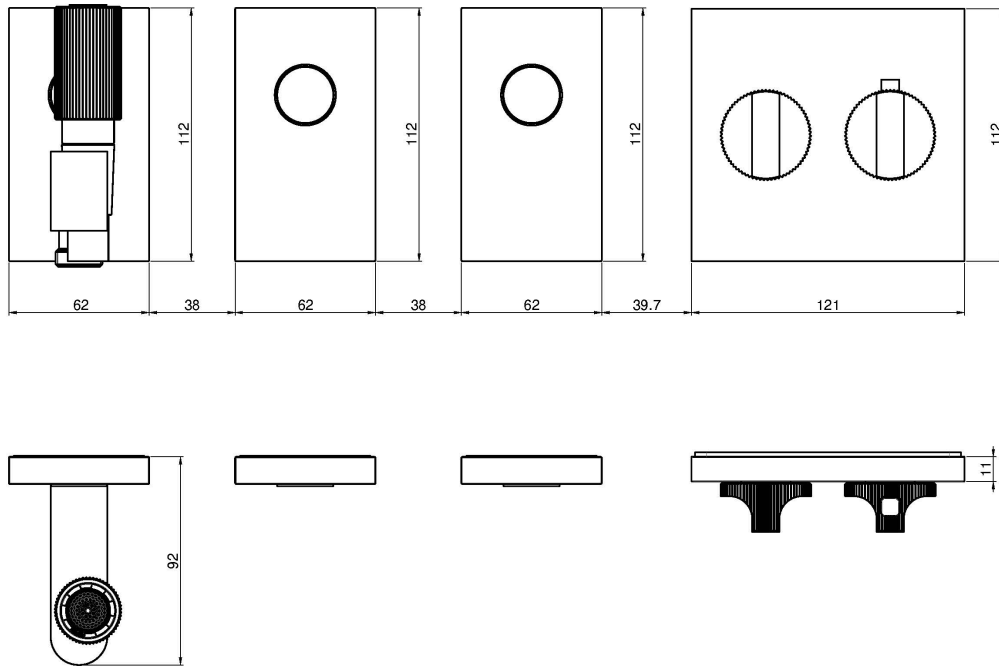

Общие условия продажи в нашем действующем прайс-листе.

fima | CARLO FRATTINI®

F5946