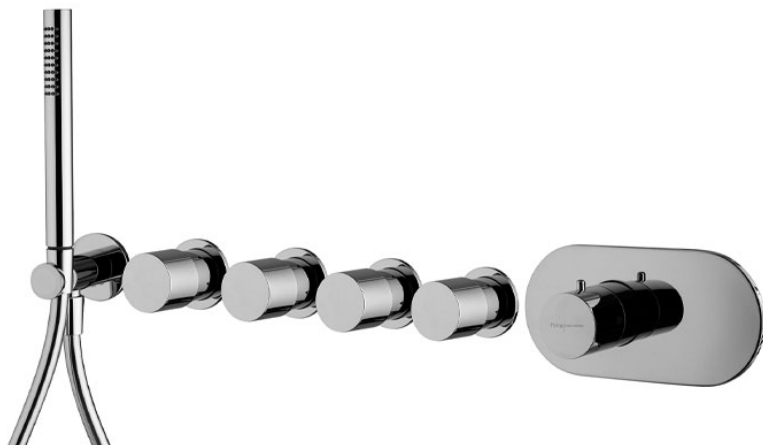

Код F3188X4

4 WEGE UP THERMOSTAT BRAUSE/WANNENBATTERIE

- 4 Absperrventile
- Wandhalterung mit Wandanschlussbogen
- Handbrause mit Antikalkdüsen
- waagerechte Installation
- chromalux Schlauch 1500 mm
- **UP Körper separat zu bestellen**

ИЗОБРАЖЕНИЕ

Finishes

-  XРОМ
CR
-  HL
-  HS
-  ZL
-  ZS
-  BRUSHED NICKEL
SN
-  ХРОМ ЧЁРНЫЙ
CN
-  БРАШИРОВАННОЕ ЧЁРНЫЙ
CS
-  БЕЛЫЙ МАТОВЫЙ
BS
-  ЧЁРНЫЙ МАТОВЫЙ
NS
-  ЗОЛОТО
OR
-  БРАШИРОВАННОЕ ЗОЛОТО
OS