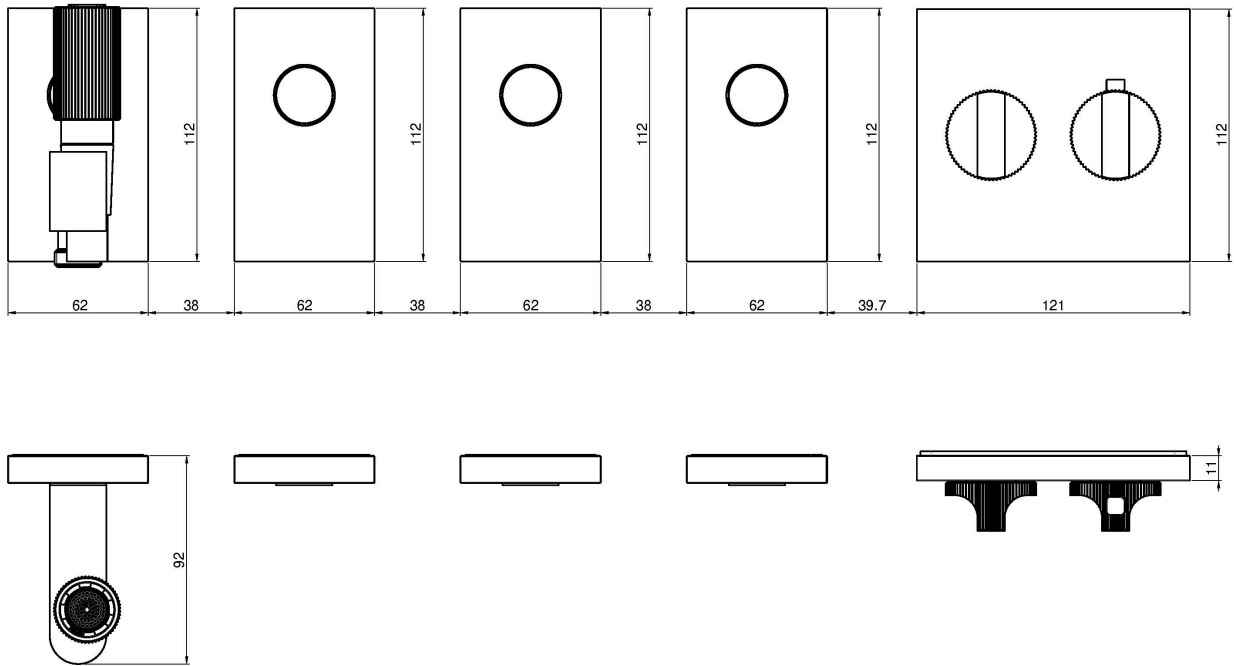

Siehe die allgemeinen Verkaufsbedingungen auf unserer
geltenden Preisliste

fima | CARLO FRATTINI®

F5948