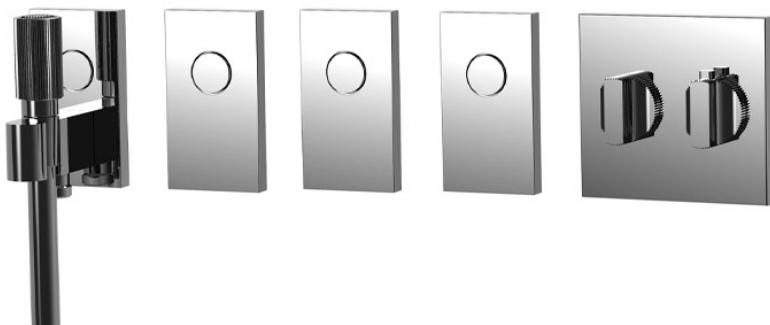

Code F5948

4 WEGE UP THERMOSTAT BRAUSEBATTERIE SWITCH

UP Thermo-System

- Griff für Thermostatmischer
- Griff zur Flussteuerung

Handbrause mit Halterung und Wandanschlussbogen

- Öffnen/Schließen des Druckflusses
- Schwarzer 1500mm Schlauch
- Handbrause mit Antikalkdüsen
- Wandhalterung mit Wandanschlussbogen

Drei Ein/Aus-Schalter-Switch

- Öffnen/Schließen des Druckflusses
- **UP Körper separat zu bestellen**

Finishes

- CHROM
  CR
- HL
- HS
- ZL
- ZS
- NICKEL GEBÜRSTET
  SN
- SCHWARZCHROM
  CN
- SCHWARZCHROM GEBÜRSTET
  CS
- WEISSMATT
  BS
- SCHWARZMATT
  NS
- GOLD
  OR
- GOLD GEBÜRSTET
  OS

BILD

**PRODUKTE MUSSTEN SEPARAT
BESTELLT WERDEN**

[UP Körper](#)