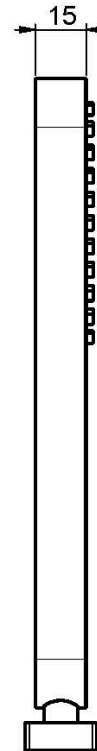

Code F2406

ABS HANDBRAUSE ANTIKALK

Finishes

 CHROM
CR

BILD

Siehe die allgemeinen Verkaufsbedingungen auf unserer
geltenden Preisliste

This drawing is the property of FIMA Carlo Frattini. Any complete or partial reproduction, or any transmission to third party without FIMA Carlo Frattini authorization is forbidden.