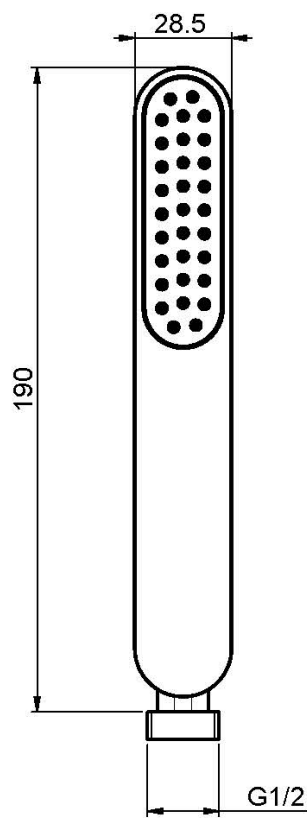

Code F2406

ABS HANDBRAUSE ANTIKALK

Finishes

 CHROM
CR

BILD

Siehe die allgemeinen Verkaufsbedingungen auf unserer
geltenden Preisliste

This drawing is the property of FIMA Carlo Frattini. Any complete or partial reproduction, or any transmission to third party without FIMA Carlo Frattini authorization is forbidden.