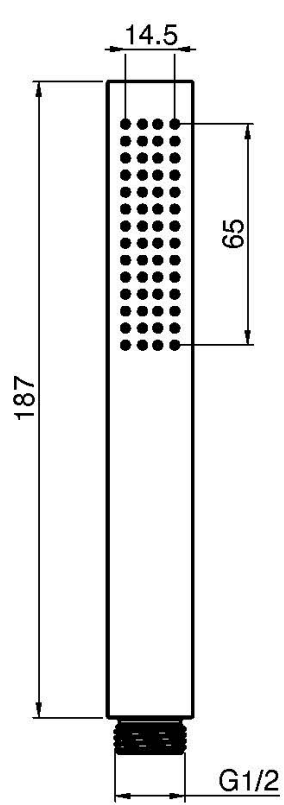

## ABS HANDBRAUSE ANTIKALK

BILD

## Finishes

-  CHROM  
CR
-  NICKEL GEBÜRSTET  
SN
-  WEISSMATT  
BS
-  SCHWARZMATT  
NS

Siehe die allgemeinen Verkaufsbedingungen auf unserer  
geltenden Preisliste

This drawing is the property of FIMA Carlo Frattini. Any complete or partial reproduction, or any transmission to third party without FIMA Carlo Frattini authorization is forbidden.