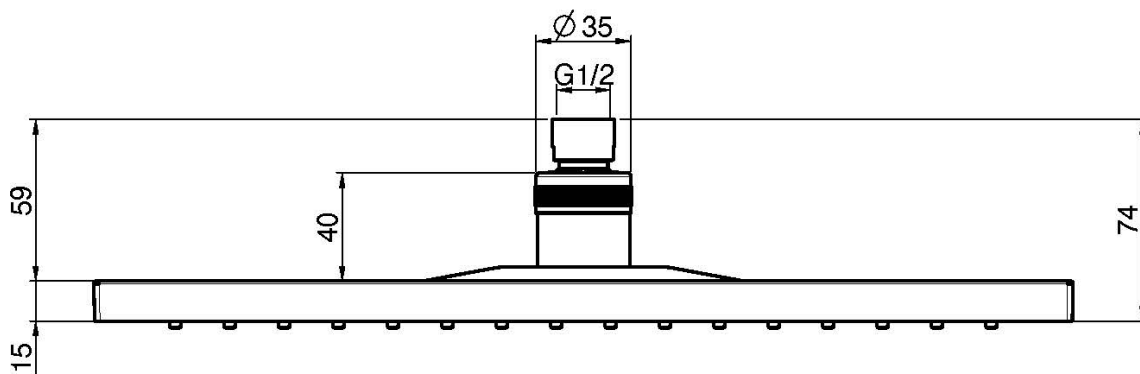

Code F2795/2

ABS KOPFBRAUSE

- 360x240 mm

Finishes

 CHROM
CR

BILD

Siehe die allgemeinen Verkaufsbedingungen auf unserer
geltenden Preisliste

This drawing is the property of FIMA Carlo Frattini. Any complete or partial reproduction, or any transmission to third party without FIMA Carlo Frattini authorization is forbidden.