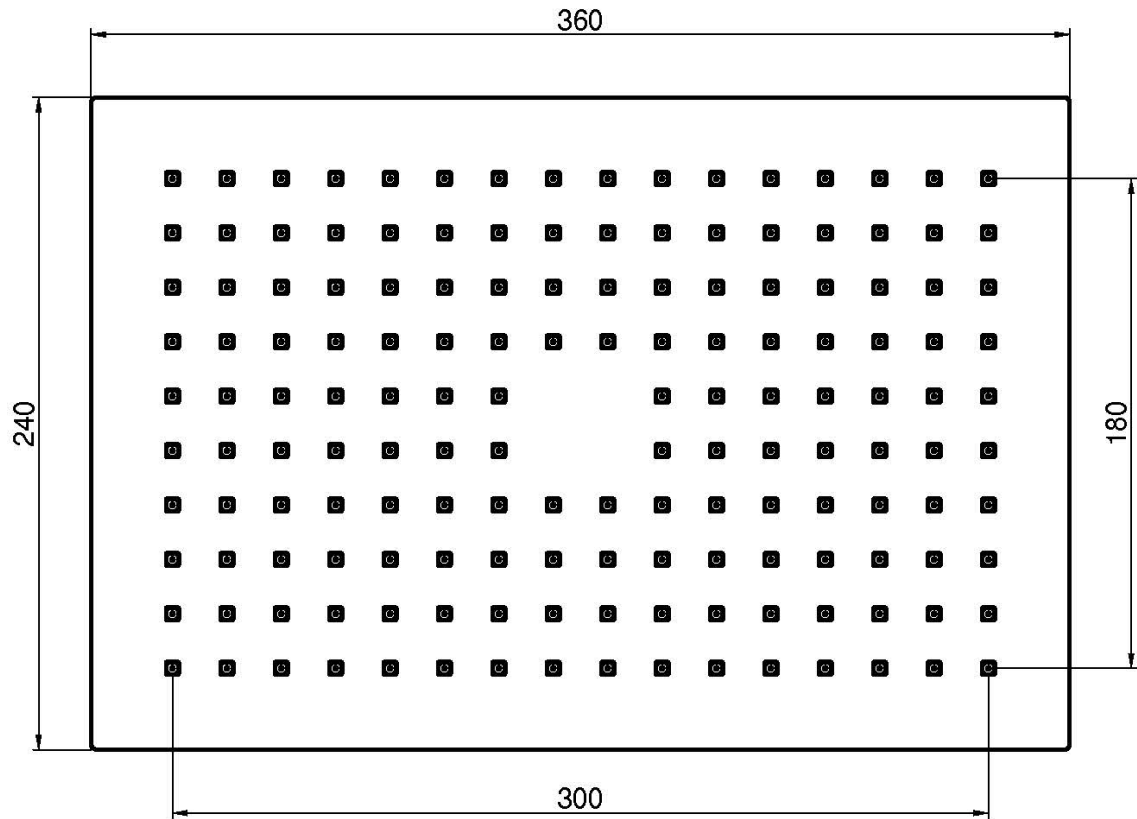

Код F2795/2

ABS KOPFBRAUSE

• 360x240 mm

Finishes

 X POM
CR

ИЗОБРАЖЕНИЕ

Общие условия продажи в нашем действующем прайс-листе.

This drawing is the property of FIMA Carlo Frattini. Any complete or partial reproduction, or any transmission to third party without FIMA Carlo Frattini authorization is forbidden.