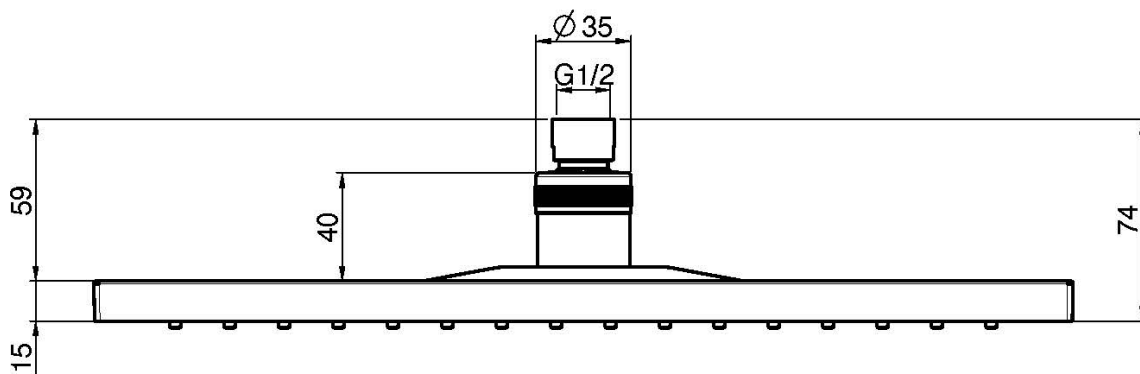

Код F2795/2

ABS KOPFBRAUSE

• 360x240 mm

Finishes

 X POM
CR

ИЗОБРАЖЕНИЕ

Общие условия продажи в нашем действующем прайс-листе.

This drawing is the property of FIMA Carlo Frattini. Any complete or partial reproduction, or any transmission to third party without FIMA Carlo Frattini authorization is forbidden.