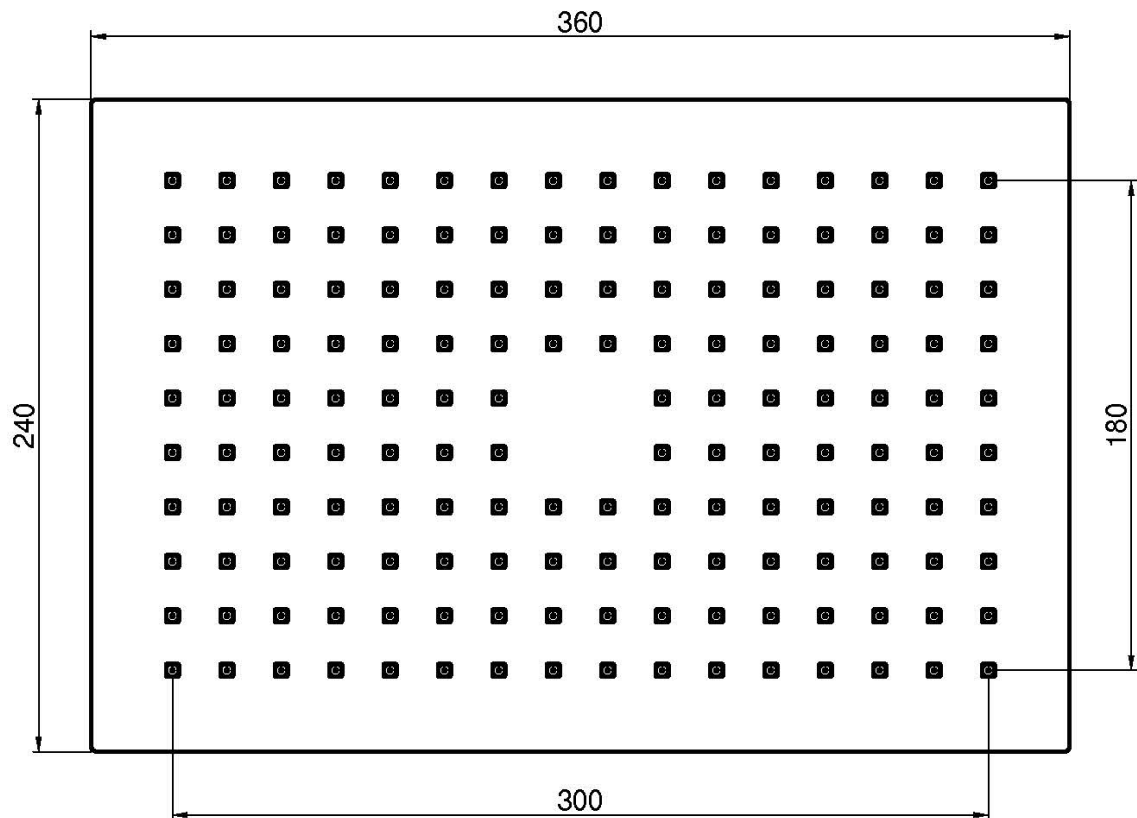

Code F2795/2

ABS KOPFBRAUSE

- 360x240 mm

Finishes

 CHROM
CR

BILD

Siehe die allgemeinen Verkaufsbedingungen auf unserer
geltenden Preisliste

This drawing is the property of FIMA Carlo Frattini. Any complete or partial reproduction, or any transmission to third party without FIMA Carlo Frattini authorization is forbidden.