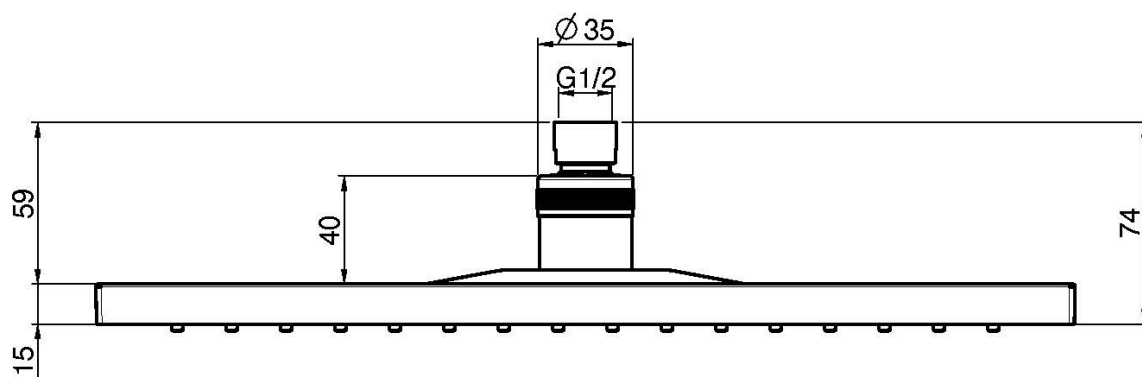

Код F2795/2

ABS KOPFBRAUSE

• 360x240 mm

Finishes

 X POM
CR

ИЗОБРАЖЕНИЕ

Общие условия продажи в нашем действующем прайс-листе.

This drawing is the property of FIMA Carlo Frattini. Any complete or partial reproduction, or any transmission to third party without FIMA Carlo Frattini authorization is forbidden.