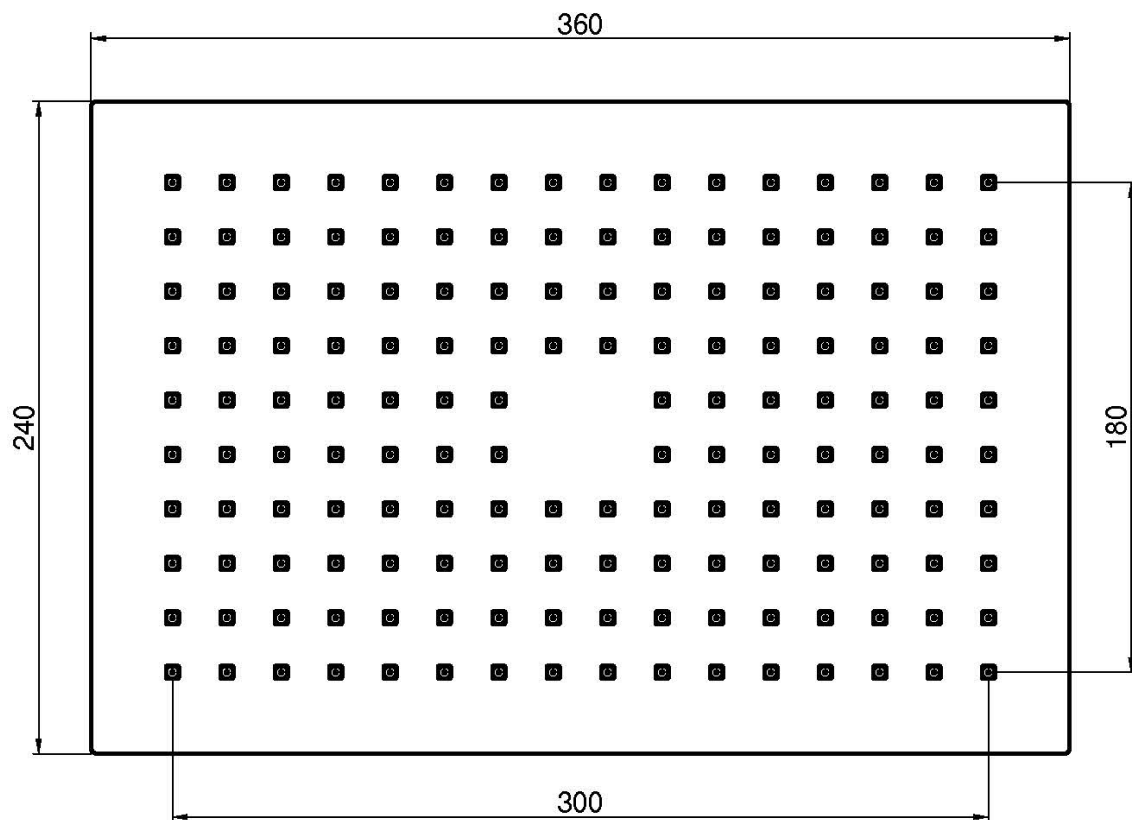

Код F2795/2

ABS KOPFBRAUSE

• 360x240 mm

Finishes

 X POM
CR

ИЗОБРАЖЕНИЕ

Общие условия продажи в нашем действующем прайс-листе.

This drawing is the property of FIMA Carlo Frattini. Any complete or partial reproduction, or any transmission to third party without FIMA Carlo Frattini authorization is forbidden.