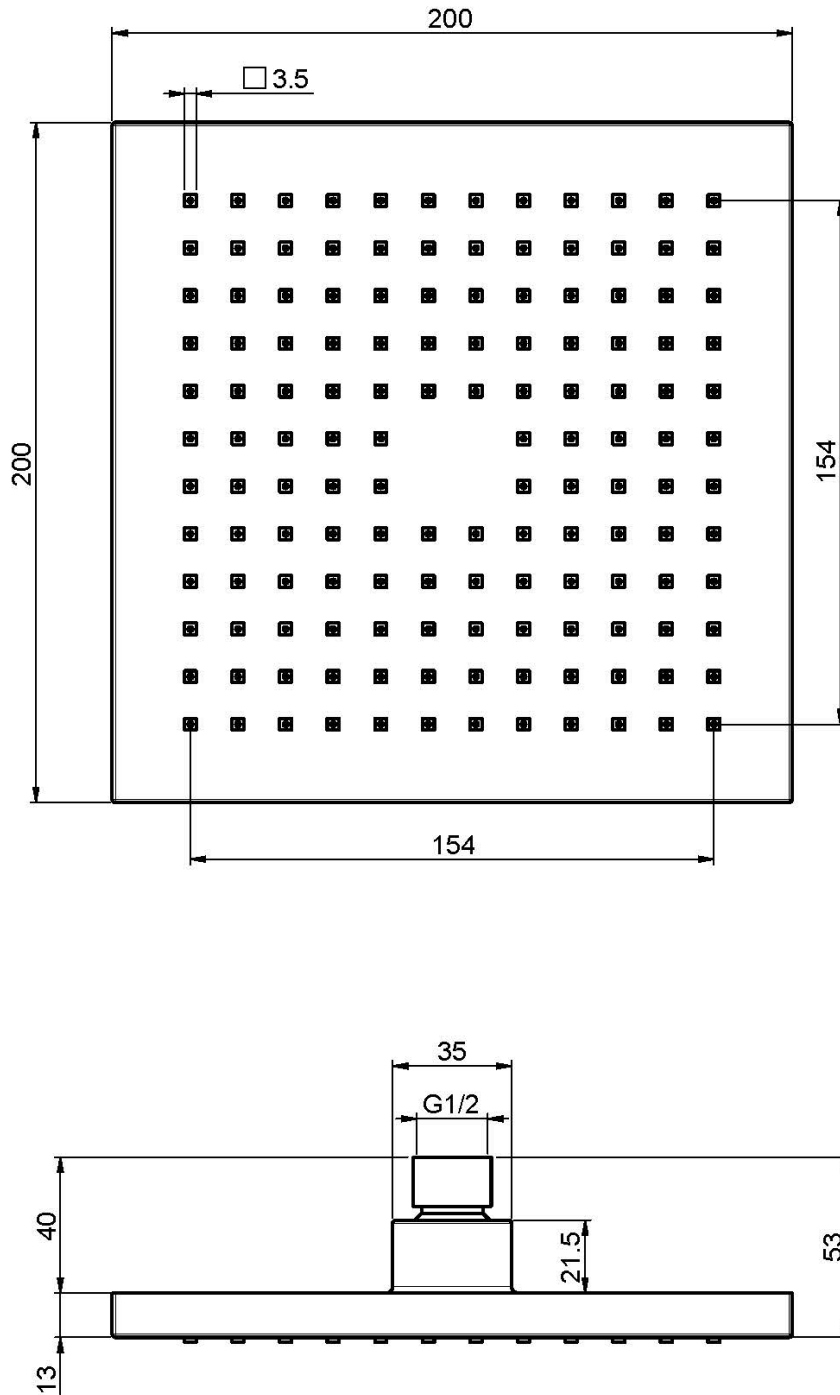

This drawing is the property of FIMA Carlo Frattini. Any complete or partial reproduction, or any transmission to third party without FIMA Carlo Frattini authorization is forbidden.