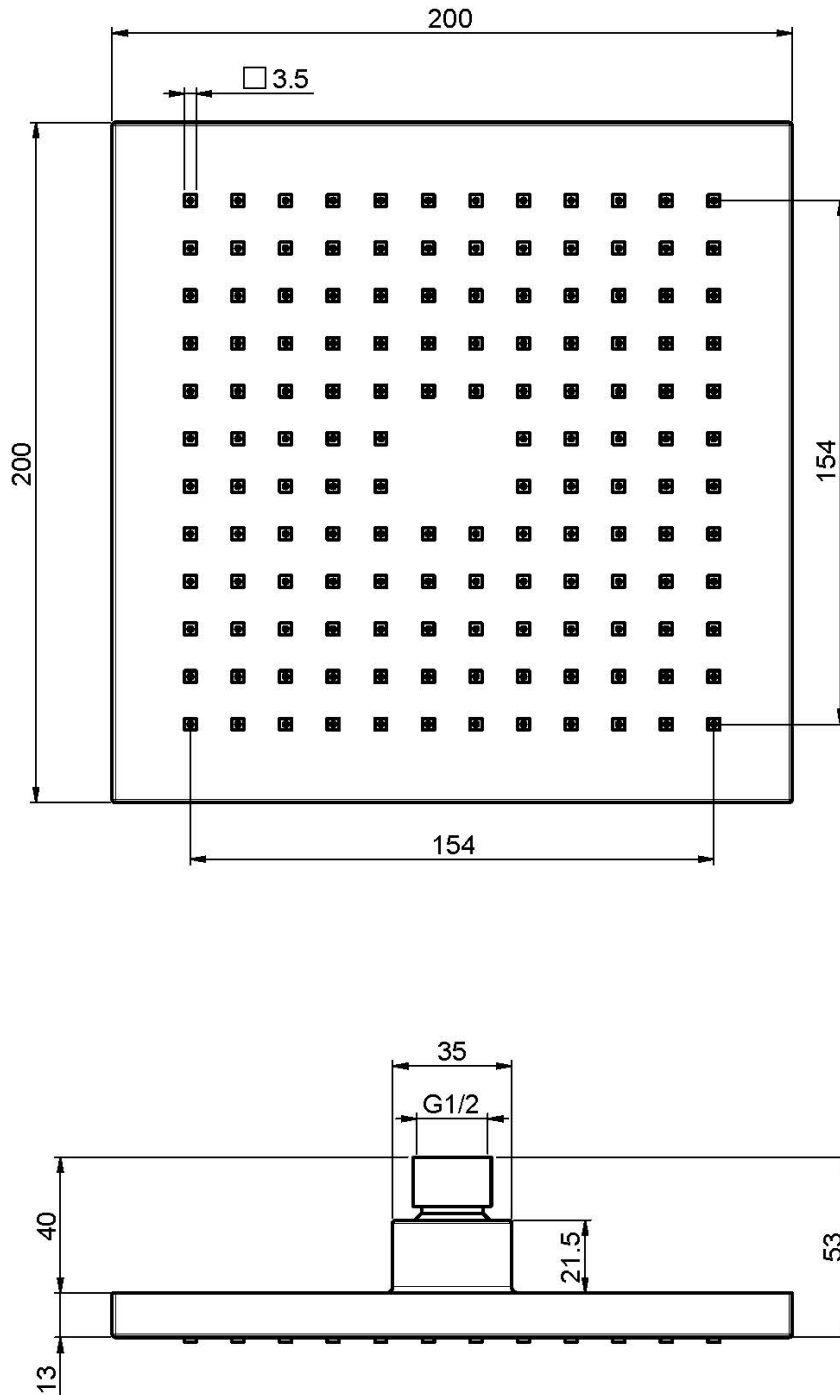

Код F2445/2

ABS VERCHROMTE KOPFBRAUSE

- 200x200 mm

Finishes

ИЗОБРАЖЕНИЕ

Общие условия продажи в нашем действующем прайс-листе.

This drawing is the property of FIMA Carlo Frattini. Any complete or partial reproduction, or any transmission to third party without FIMA Carlo Frattini authorization is forbidden.