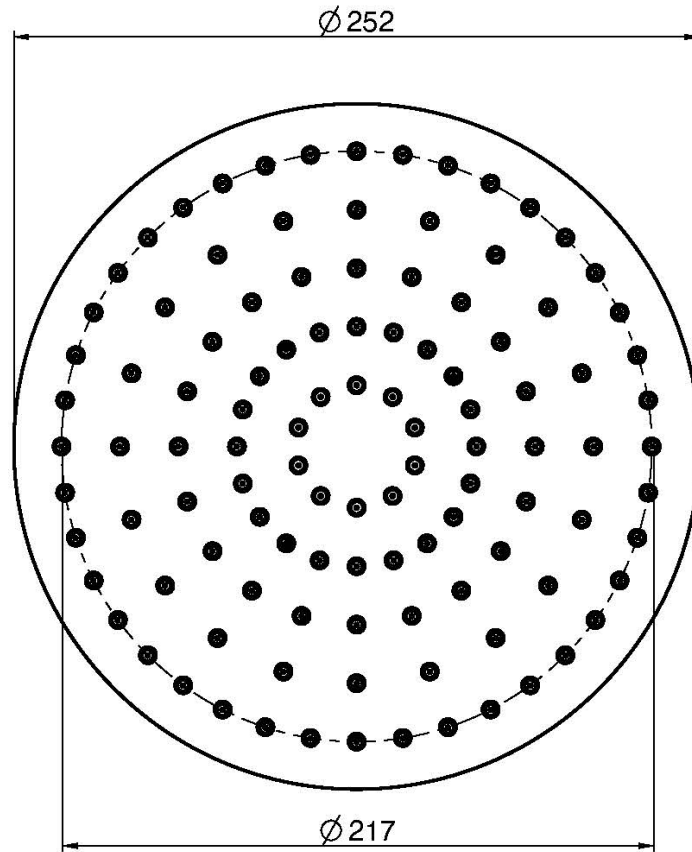

Code F2794/2

ABS VERCHROMTE KOPFBRAUSE

• Ø 250 mm

Finishes

 CHROM
CR

 SCHWARZMATT
NS

BILD

Siehe die allgemeinen Verkaufsbedingungen auf unserer
geltenden Preisliste