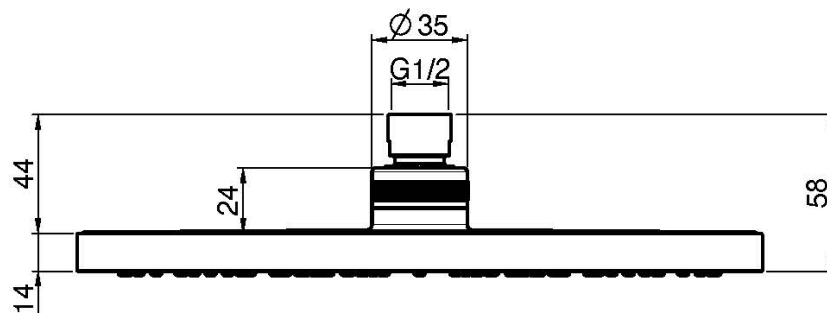

Code F2794/2

ABS VERCHROMTE KOPFBRAUSE

• Ø 250 mm

Finishes

 CHROM
CR

 SCHWARZMATT
NS

BILD

Siehe die allgemeinen Verkaufsbedingungen auf unserer
geltenden Preisliste