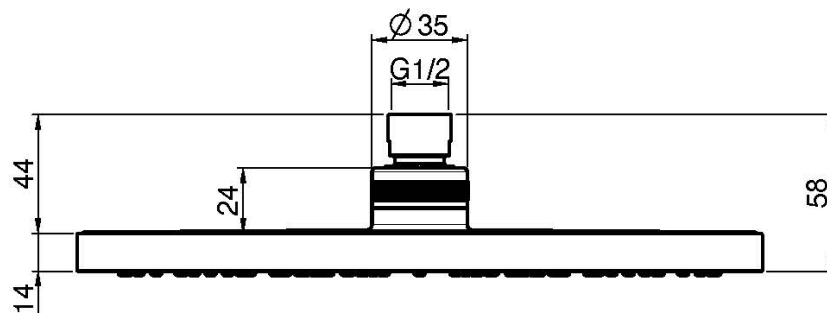

This drawing is the property of FIMA Carlo Frattini. Any complete or partial reproduction, or any transmission to third party without FIMA Carlo Frattini authorization is forbidden.