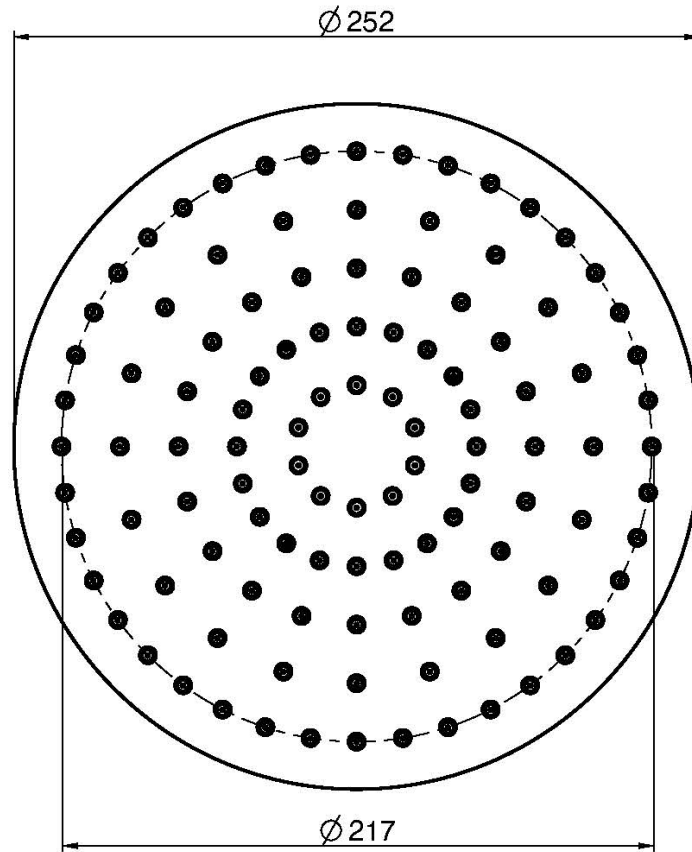

This drawing is the property of FIMA Carlo Frattini. Any complete or partial reproduction, or any transmission to third party without FIMA Carlo Frattini authorization is forbidden.