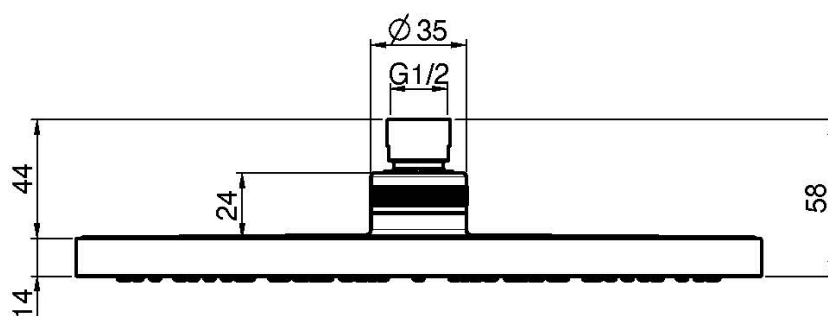

Код F2794/2

ABS VERCHROMTE KOPFBRAUSE

• Ø 250 mm

Finishes

 ХРОМ
CR

 ЧЁРНЫЙ МАТОВЫЙ
NS

ИЗОБРАЖЕНИЕ

Общие условия продажи в нашем действующем прайс-листе.