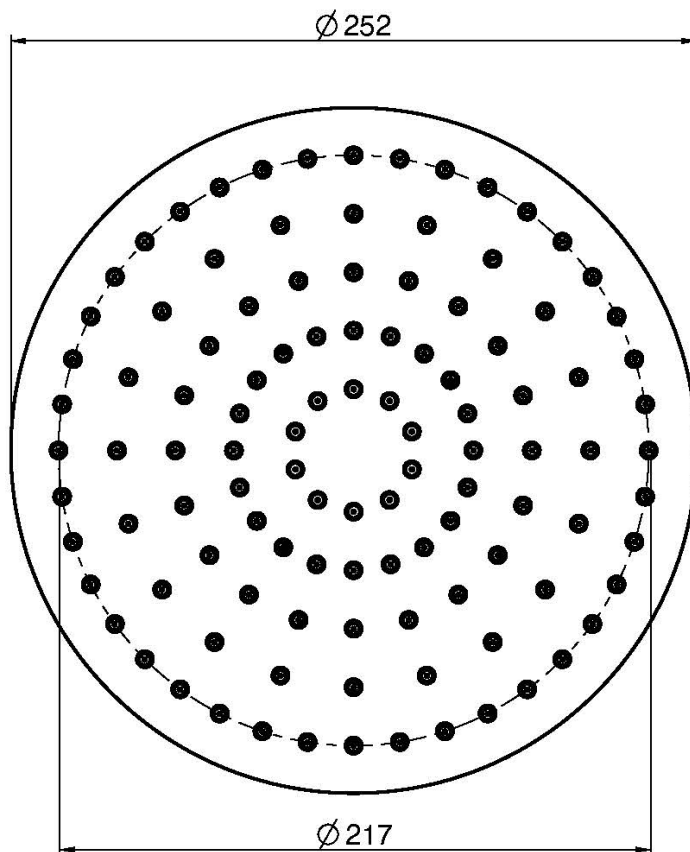

Код F2794/2

ABS VERCHROMTE KOPFBRAUSE

• Ø 250 mm

Finishes

 ХРОМ
CR

 ЧЁРНЫЙ МАТОВЫЙ
NS

ИЗОБРАЖЕНИЕ

Общие условия продажи в нашем действующем прайс-листе.