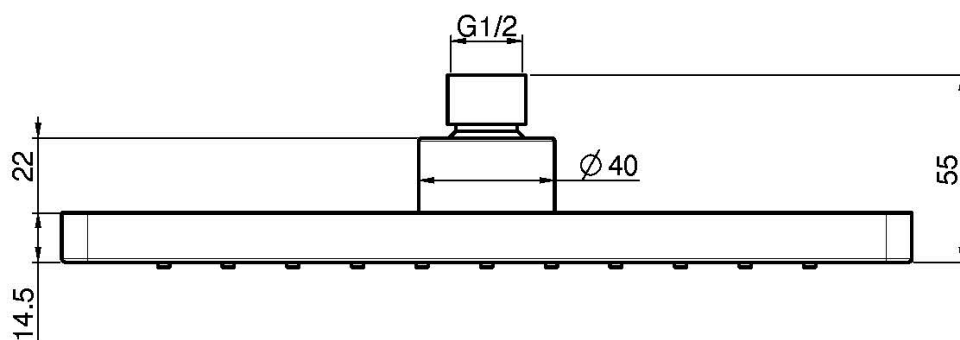

Code F2987/2

ABS VERCHROMTE KOPFBRAUSE

• 250x250 mm

Finishes

 CHROM
CR

 SCHWARZMATT
NS

BILD

Siehe die allgemeinen Verkaufsbedingungen auf unserer
geltenden Preisliste