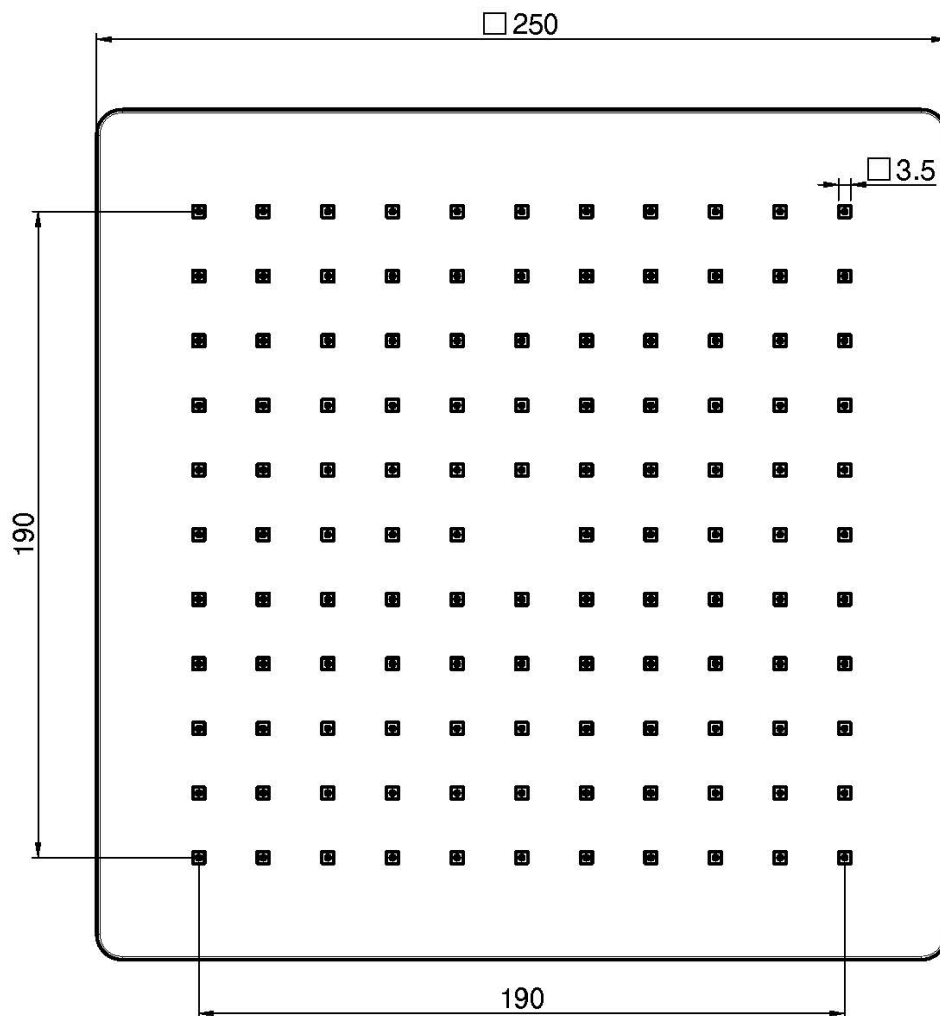

Code F2987/2

ABS VERCHROMTE KOPFBRAUSE

• 250x250 mm

Finishes

 CHROM
CR

 SCHWARZMATT
NS

BILD

Siehe die allgemeinen Verkaufsbedingungen auf unserer
geltenden Preisliste