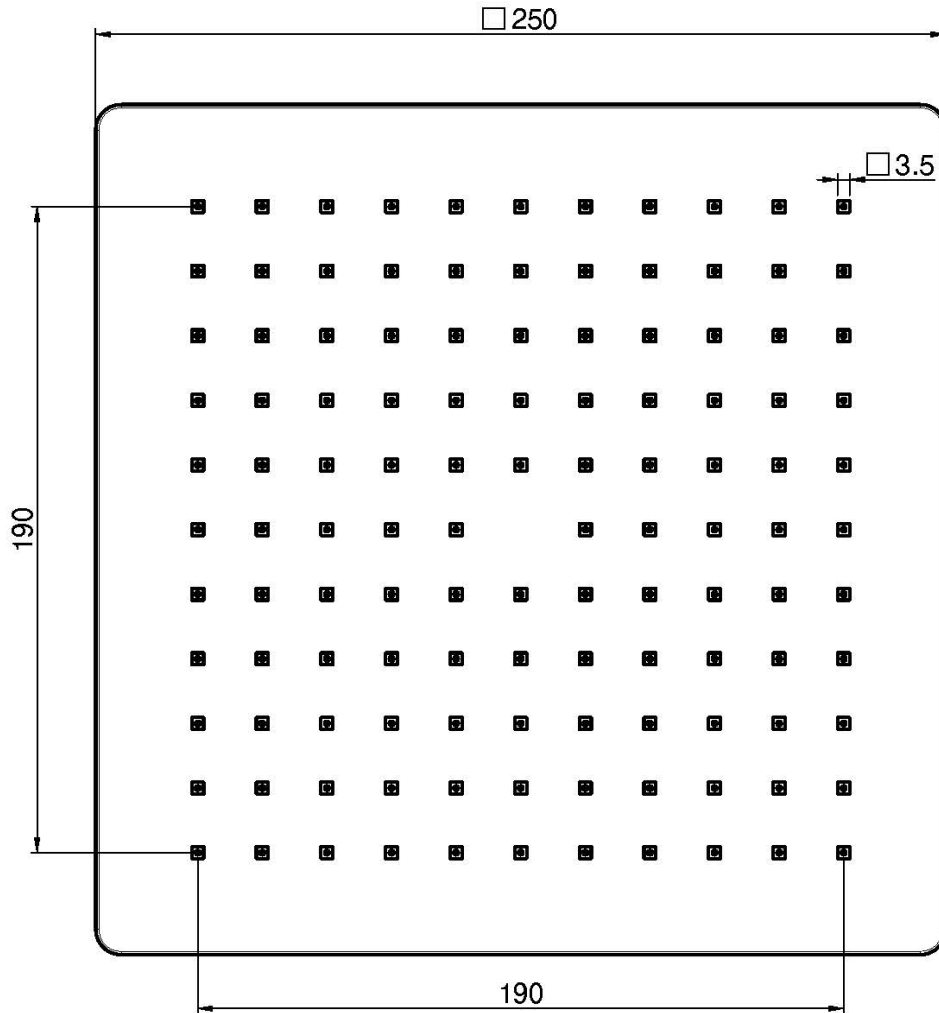

Код F2987/2

ABS VERCHROMTE KOPFBRAUSE

• 250x250 mm

Finishes

 ХРОМ
CR

 ЧЁРНЫЙ МАТОВЫЙ
NS

ИЗОБРАЖЕНИЕ

Общие условия продажи в нашем действующем прайс-листе.