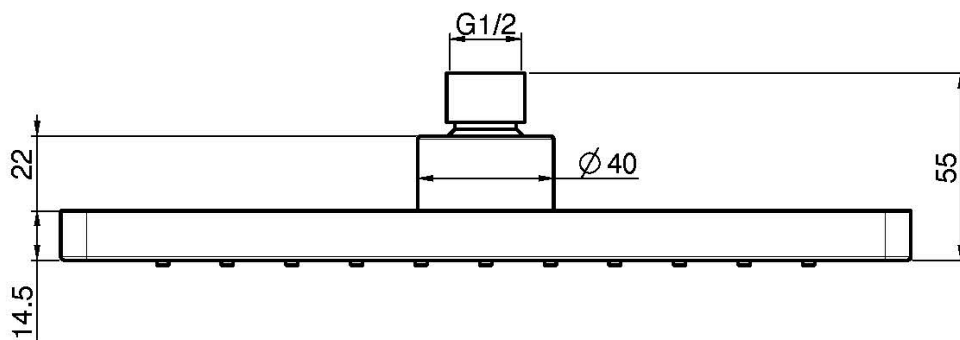

Код F2987/2

ABS VERCHROMTE KOPFBRAUSE

• 250x250 mm

Finishes

 ХРОМ
CR

 ЧЁРНЫЙ МАТОВЫЙ
NS

ИЗОБРАЖЕНИЕ

Общие условия продажи в нашем действующем прайс-листе.