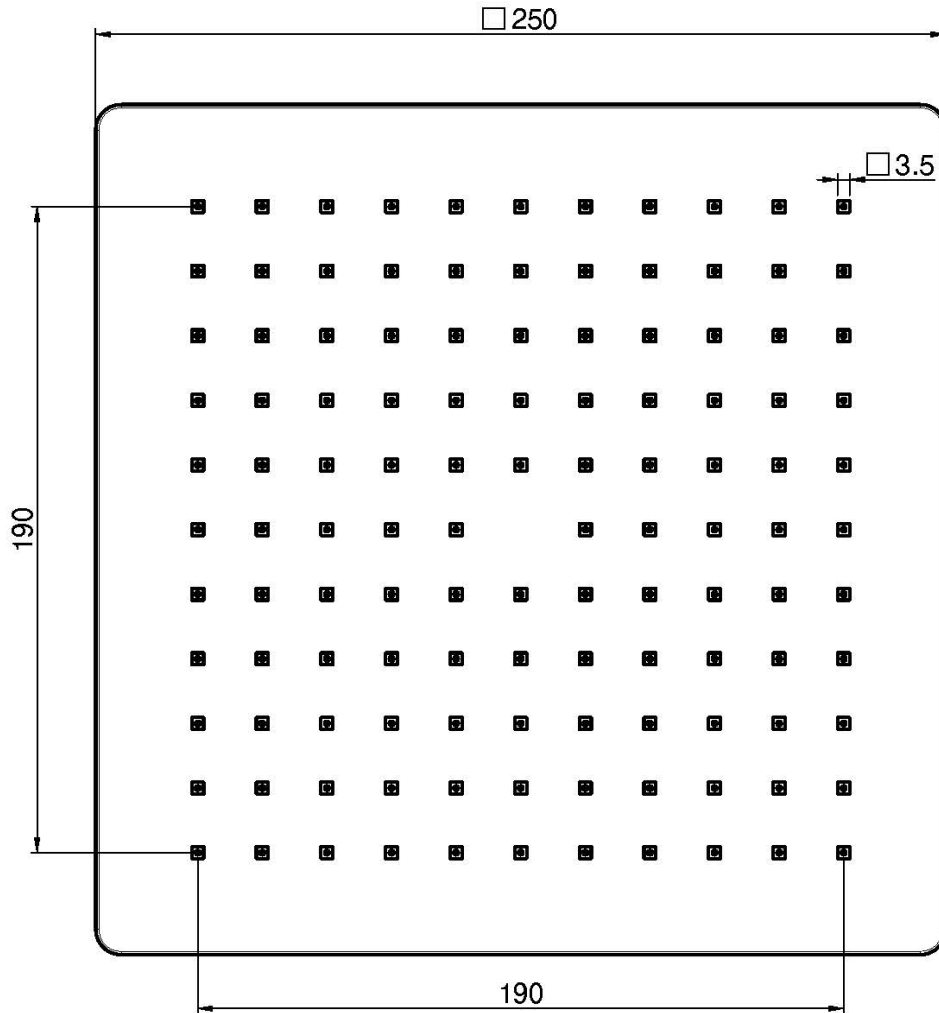

This drawing is the property of FIMA Carlo Frattini. Any complete or partial reproduction, or any transmission to third party without FIMA Carlo Frattini authorization is forbidden.