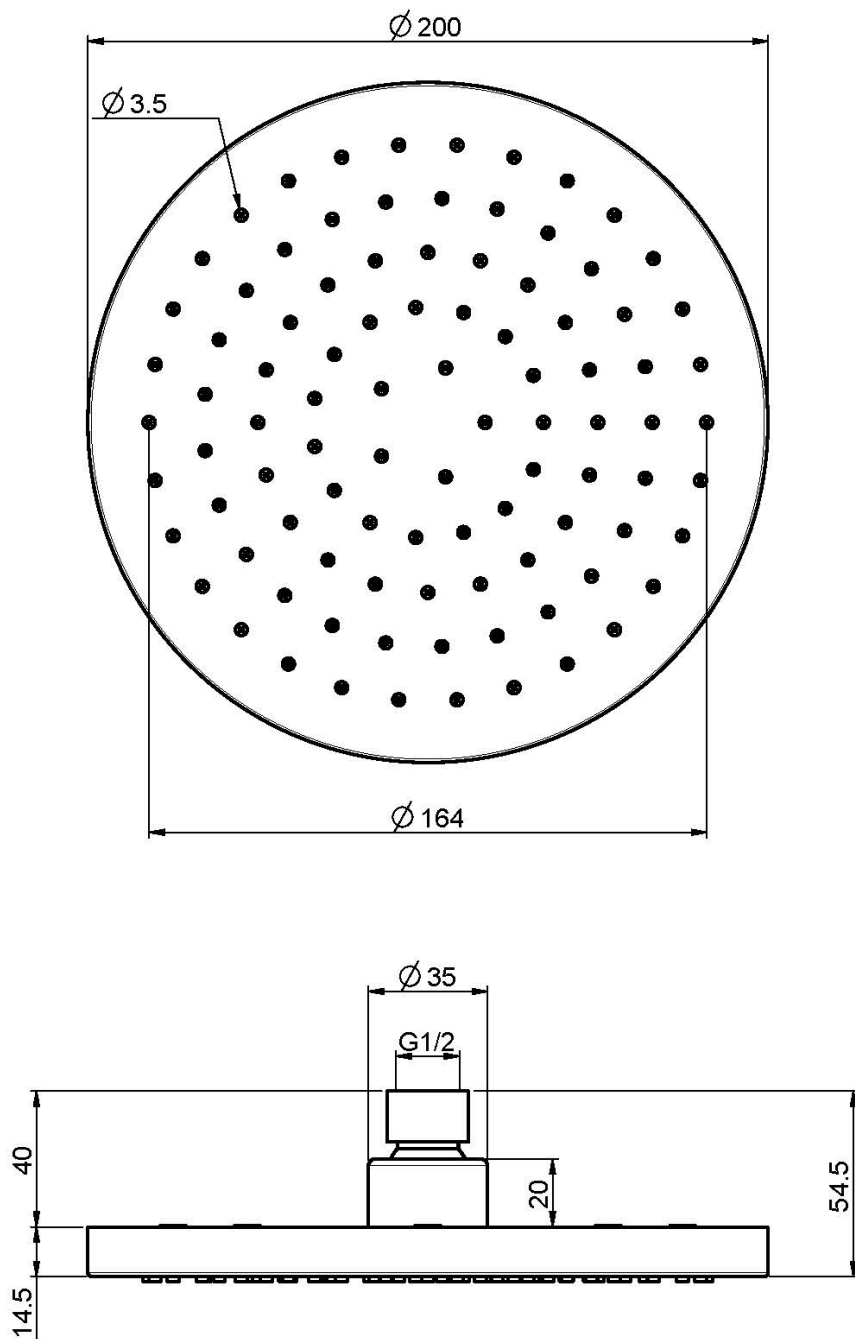

Код F2267/2

**ABS VERCHROMTE KOPFBRAUSE**

• Ø 200 mm

**Finishes**

 X-POM  
CR

**ИЗОБРАЖЕНИЕ**

Общие условия продажи в нашем действующем прайс-листе.

This drawing is the property of FIMA Carlo Frattini. Any complete or partial reproduction, or any transmission to third party without FIMA Carlo Frattini authorization is forbidden.