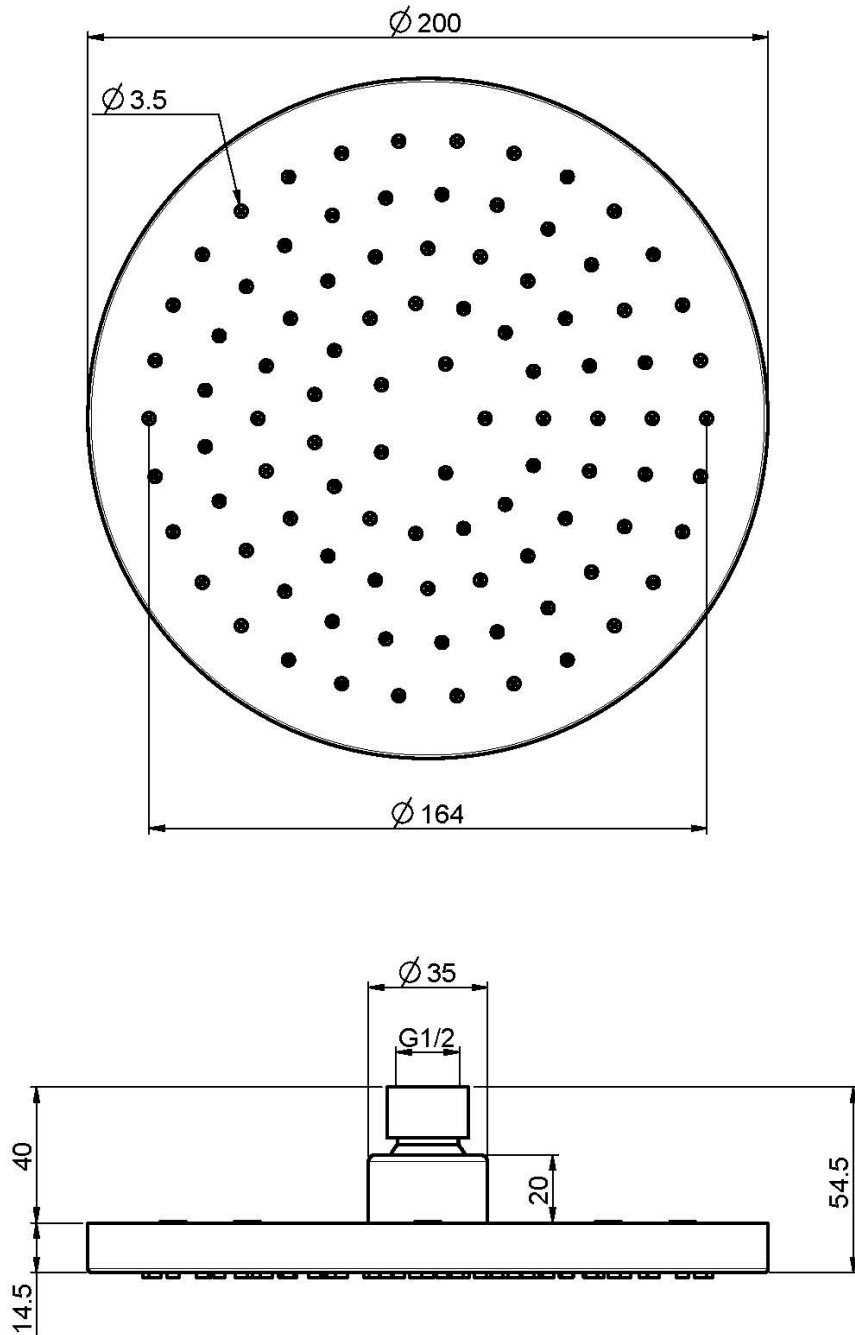

Code F2267/2

ABS VERCHROMTE KOPFBRAUSE

• Ø 200 mm

Finishes

 CHROM
CR

BILD

Siehe die allgemeinen Verkaufsbedingungen auf unserer
geltenden Preisliste

This drawing is the property of FIMA Carlo Frattini. Any complete or partial reproduction, or any transmission to third party without FIMA Carlo Frattini authorization is forbidden.