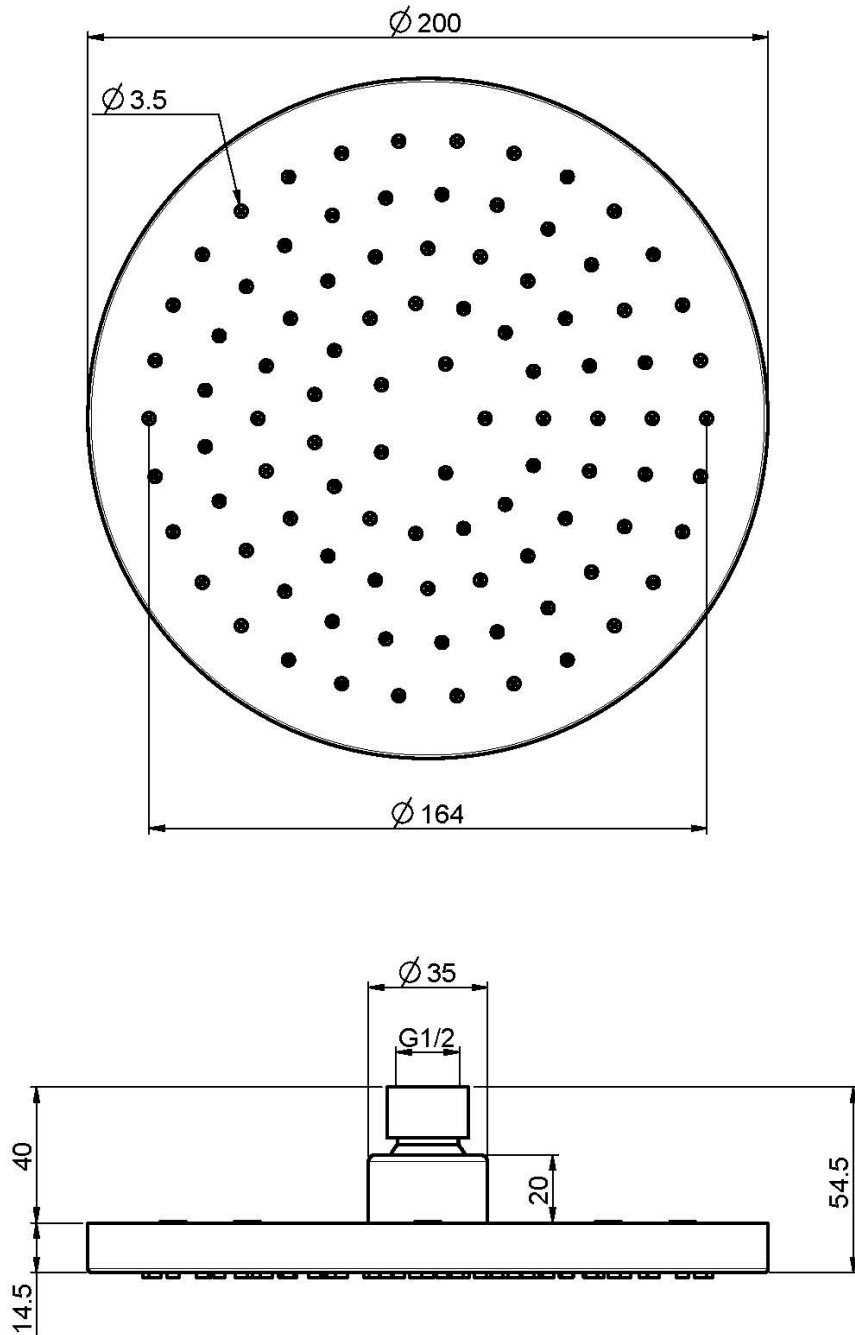

Код F2267/2

**ABS VERCHROMTE KOPFBRAUSE**

• Ø 200 mm

**Finishes**

 X-POM  
CR

**ИЗОБРАЖЕНИЕ**

Общие условия продажи в нашем действующем прайс-листе.

This drawing is the property of FIMA Carlo Frattini. Any complete or partial reproduction, or any transmission to third party without FIMA Carlo Frattini authorization is forbidden.