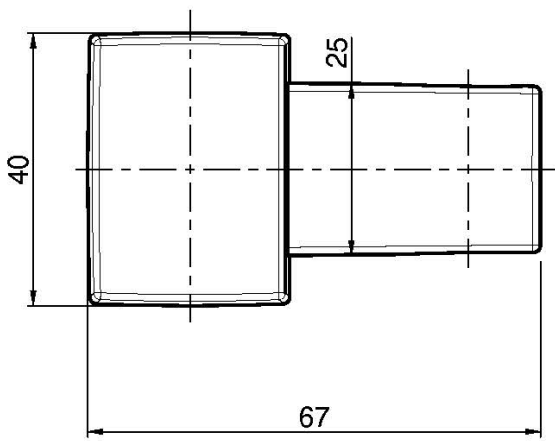

This drawing is the property of FIMA Carlo Frattini. Any complete or partial reproduction, or any transmission to third party without FIMA Carlo Frattini authorization is forbidden.