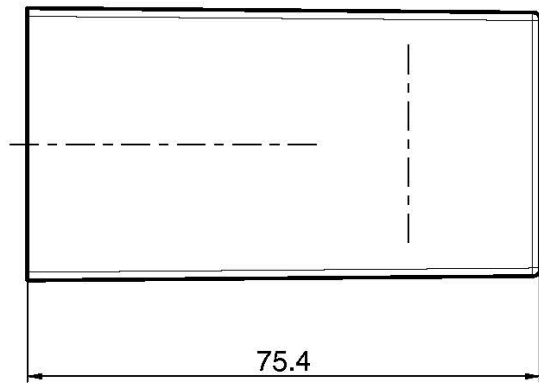

This drawing is the property of FIMA Carlo Frattini. Any complete or partial reproduction, or any transmission to third party without FIMA Carlo Frattini authorization is forbidden.