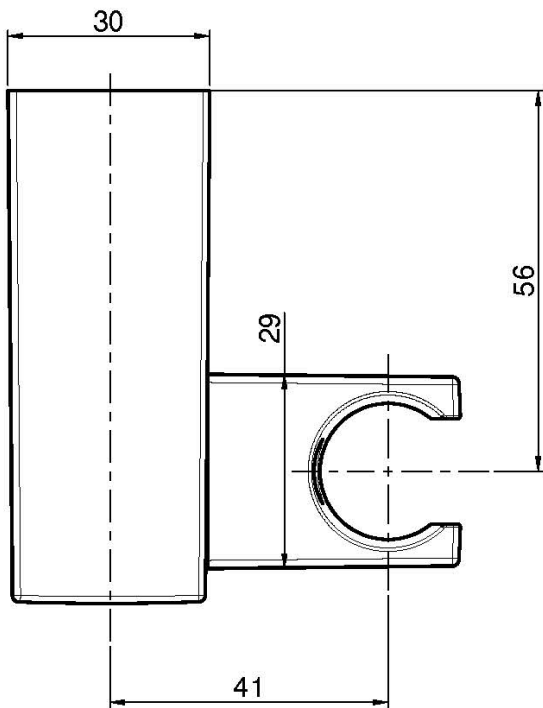

This drawing is the property of FIMA Carlo Frattini. Any complete or partial reproduction, or any transmission to third party without FIMA Carlo Frattini authorization is forbidden.