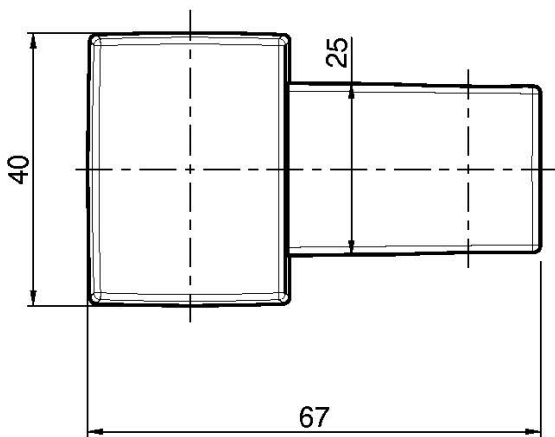

This drawing is the property of FIMA Carlo Frattini. Any complete or partial reproduction, or any transmission to third party without FIMA Carlo Frattini authorization is forbidden.