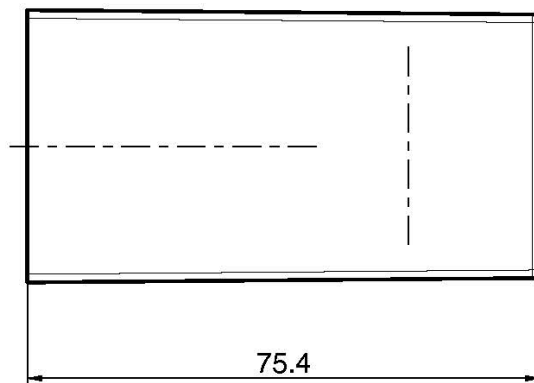

This drawing is the property of FIMA Carlo Frattini. Any complete or partial reproduction, or any transmission to third party without FIMA Carlo Frattini authorization is forbidden.