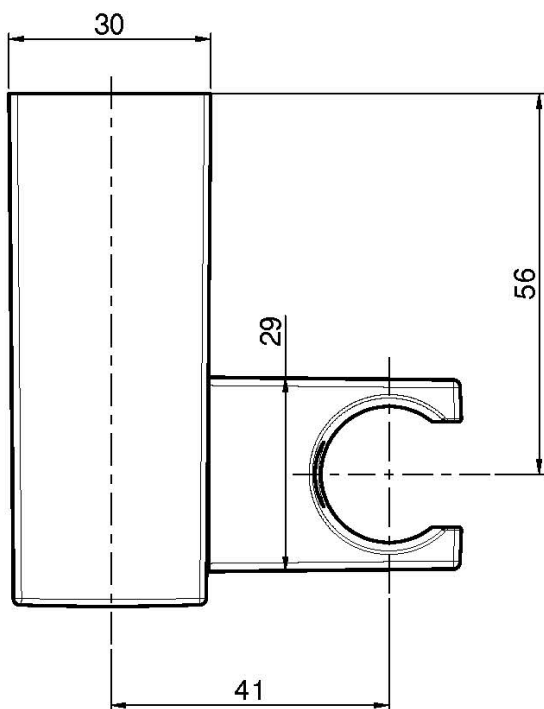

This drawing is the property of FIMA Carlo Frattini. Any complete or partial reproduction, or any transmission to third party without FIMA Carlo Frattini authorization is forbidden.